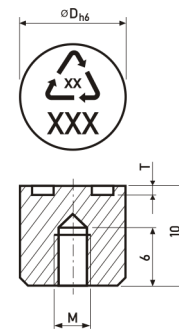

C3208

Značka - Zelený bod

kód	D	M	T
C3208/4	4	M2	0,2
C3208/5	5	M3	0,2
C3208/6	6	M4	0,2
C3208/8	8	M4	0,2
C3208/10	10	M4	0,2
C3208/12	12	M6	0,25
C3208/16	16	M6	0,25