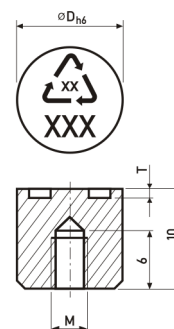

C3208

Značka - Zelený bod

kód	D	M	T
C3208/4	4	M2	0,2
C3208/5	5	M3	0,2
C3208/6	6	M4	0,2
C3208/8	8	M4	0,2
C3208/10	10	M4	0,2
C3208/12	12	M6	0,25
C3208/16	16	M6	0,25