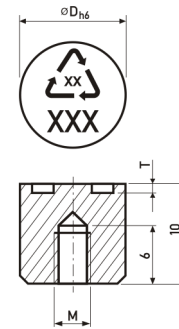

C3208

Značka - Zelený bod

kód	D	M	T
C3208/4	4	M2	0,2
C3208/5	5	M3	0,2
C3208/6	6	M4	0,2
C3208/8	8	M4	0,2
C3208/10	10	M4	0,2
C3208/12	12	M6	0,25
C3208/16	16	M6	0,25