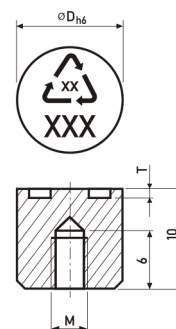

## Značka - Zelený bod

kód	D	M	T
C3208/4	4	M2	0,2
C3208/5	5	M3	0,2
C3208/6	6	M4	0,2
C3208/8	8	M4	0,2
C3208/10	10	M4	0,2
C3208/12	12	M6	0,25
C3208/16	16	M6	0,25