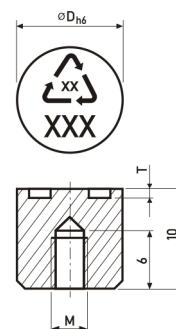

C3210

Značka - Vlastní logo

Požadované gravírování prosím nezapomeňte uvést v poznámce k objednávce, nebo zašlete výkres s grafikou e-mailem své obchodní referentce.

kód	D	M	T
C3210/4	4	M2	0,2
C3210/5	5	M3	0,2
C3210/6	6	M4	0,2
C3210/8	8	M4	0,2
C3210/10	10	M4	0,2
C3210/12	12	M6	0,25
C3210/16	16	M6	0,25