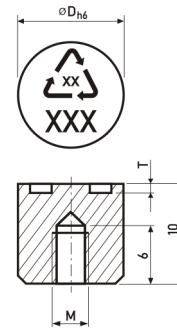

C3210

Značka - Vlastní logo

Požadované gravírování prosím nezapomeňte uvést v poznámce k objednávce, nebo zašlete výkres s grafikou e-mailem své obchodní referentce.

kód	D	M	T
C3210/4	4	M2	0,2
C3210/5	5	M3	0,2
C3210/6	6	M4	0,2
C3210/8	8	M4	0,2
C3210/10	10	M4	0,2
C3210/12	12	M6	0,25
C3210/16	16	M6	0,25