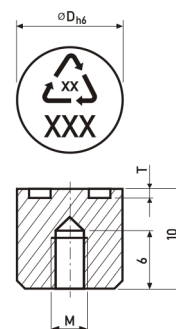

C3203

Značka - Recyklace (velká)

kód	D	M	T
C3203/4	4	M2	0,2
C3203/5	5	M3	0,2
C3203/6	6	M4	0,2
C3203/8	8	M4	0,2
C3203/10	10	M4	0,2
C3203/12	12	M6	0,25
C3203/16	16	M6	0,25