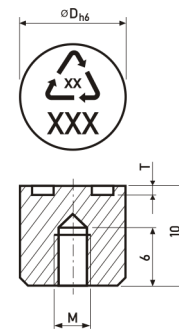

C3203

Značka - Recyklace (velká)

kód	D	M	T
C3203/4	4	M2	0,2
C3203/5	5	M3	0,2
C3203/6	6	M4	0,2
C3203/8	8	M4	0,2
C3203/10	10	M4	0,2
C3203/12	12	M6	0,25
C3203/16	16	M6	0,25