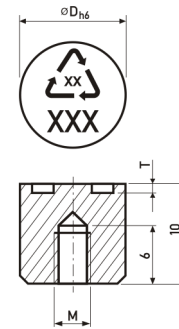

C3203

Značka - Recyklace (velká)

kód	D	M	T
C3203/4	4	M2	0,2
C3203/5	5	M3	0,2
C3203/6	6	M4	0,2
C3203/8	8	M4	0,2
C3203/10	10	M4	0,2
C3203/12	12	M6	0,25
C3203/16	16	M6	0,25