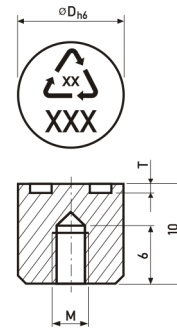

C3203

Značka - Recyklace (velká)

kód	D	M	T
C3203/4	4	M2	0,2
C3203/5	5	M3	0,2
C3203/6	6	M4	0,2
C3203/8	8	M4	0,2
C3203/10	10	M4	0,2
C3203/12	12	M6	0,25
C3203/16	16	M6	0,25