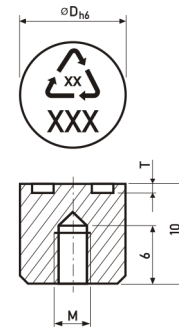

C3201

Značka - Recyklace, typ plastu

kód	D	M	T	typ plastu
C3201/4/01	4	M2	0,2	PET
C3201/4/02	4	M2	0,2	PE-HD
C3201/4/03	4	M2	0,2	PVC
C3201/4/04	4	M2	0,2	PE-LD
C3201/4/05	4	M2	0,2	PP
C3201/4/06	4	M2	0,2	PS
C3201/4/07	4	M2	0,2	jiný plast
C3201/5/01	5	M3	0,2	PET
C3201/5/02	5	M3	0,2	PE-HD
C3201/5/03	5	M3	0,2	PVC
C3201/5/04	5	M3	0,2	PE-LD
C3201/5/05	5	M3	0,2	PP
C3201/5/06	5	M3	0,2	PS
C3201/5/07	5	M3	0,2	jiný plast
C3201/6/01	6	M4	0,2	PET
C3201/6/02	6	M4	0,2	PE-HD
C3201/6/03	6	M4	0,2	PVC
C3201/6/04	6	M4	0,2	PE-LD
C3201/6/05	6	M4	0,2	PP
C3201/6/06	6	M4	0,2	PS
C3201/6/07	6	M4	0,2	jiný plast
C3201/8/01	8	M4	0,2	PET
C3201/8/02	8	M4	0,2	PE-HD
C3201/8/03	8	M4	0,2	PVC

kód	D	M	T	typ plastu
C3201/8/04	8	M4	0,2	PE-LD
C3201/8/05	8	M4	0,2	PP
C3201/8/06	8	M4	0,2	PS
C3201/8/07	8	M4	0,2	jiný plast
C3201/10/01	10	M4	0,2	PET
C3201/10/02	10	M4	0,2	PE-HD
C3201/10/03	10	M4	0,2	PVC
C3201/10/04	10	M4	0,2	PE-LD
C3201/10/05	10	M4	0,2	PP
C3201/10/06	10	M4	0,2	PS
C3201/10/07	10	M4	0,2	jiný plast
C3201/12/01	12	M6	0,25	PET
C3201/12/02	12	M6	0,25	PE-HD
C3201/12/03	12	M6	0,25	PVC
C3201/12/04	12	M6	0,25	PE-LD
C3201/12/05	12	M6	0,25	PP
C3201/12/06	12	M6	0,25	PS
C3201/12/07	12	M6	0,25	jiný plast
C3201/16/01	16	M6	0,25	PET
C3201/16/02	16	M6	0,25	PE-HD
C3201/16/03	16	M6	0,25	PVC
C3201/16/04	16	M6	0,25	PE-LD
C3201/16/05	16	M6	0,25	PP
C3201/16/06	16	M6	0,25	PS
C3201/16/07	16	M6	0,25	jiný plast