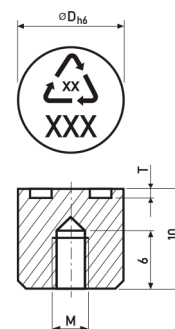

C3205

Značka - Potravinářský výrobek

kód	D	M	T
C3205/4	4	M2	0,2
C3205/5	5	M3	0,2
C3205/6	6	M4	0,2
C3205/8	8	M4	0,2
C3205/10	10	M4	0,2
C3205/12	12	M6	0,25
C3205/16	16	M6	0,25