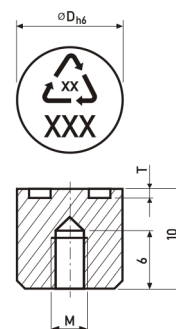

C3205

Značka - Potravinářský výrobek

kód	D	M	T
C3205/4	4	M2	0,2
C3205/5	5	M3	0,2
C3205/6	6	M4	0,2
C3205/8	8	M4	0,2
C3205/10	10	M4	0,2
C3205/12	12	M6	0,25
C3205/16	16	M6	0,25