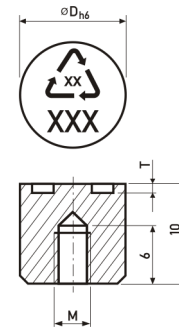

C3205

Značka - Potravinářský výrobek

kód	D	M	T
C3205/4	4	M2	0,2
C3205/5	5	M3	0,2
C3205/6	6	M4	0,2
C3205/8	8	M4	0,2
C3205/10	10	M4	0,2
C3205/12	12	M6	0,25
C3205/16	16	M6	0,25