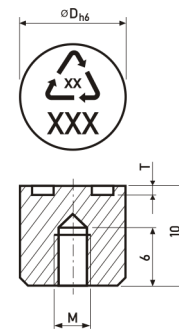

## Značka - Potravinářský výrobek

kód	D	M	T
C3205/4	4	M2	0,2
C3205/5	5	M3	0,2
C3205/6	6	M4	0,2
C3205/8	8	M4	0,2
C3205/10	10	M4	0,2
C3205/12	12	M6	0,25
C3205/16	16	M6	0,25