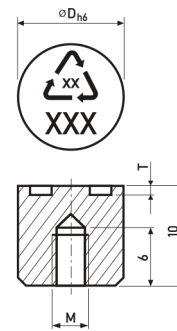

C3206

Značka - CE

kód	D	M	T
C3206/4	4	M2	0,2
C3206/5	5	M3	0,2
C3206/6	6	M4	0,2
C3206/8	8	M4	0,2
C3206/10	10	M4	0,2
C3206/12	12	M6	0,25
C3206/16	16	M6	0,25