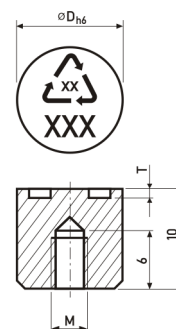

C3206

Značka - CE

kód	D	M	T
C3206/4	4	M2	0,2
C3206/5	5	M3	0,2
C3206/6	6	M4	0,2
C3206/8	8	M4	0,2
C3206/10	10	M4	0,2
C3206/12	12	M6	0,25
C3206/16	16	M6	0,25