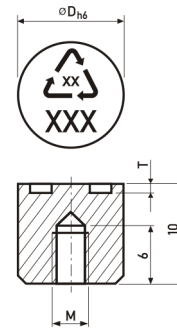

C3206

Značka - CE

kód	D	M	T
C3206/4	4	M2	0,2
C3206/5	5	M3	0,2
C3206/6	6	M4	0,2
C3206/8	8	M4	0,2
C3206/10	10	M4	0,2
C3206/12	12	M6	0,25
C3206/16	16	M6	0,25