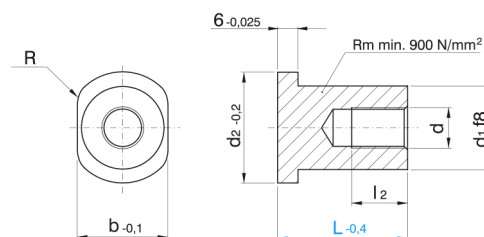

C1515

Závitová vložka vyhadzovacího paketu

kód	d	L	d1	d2	b	R	l2
C1515/M6x37	M6	37	20	36	24	8	12
C1515/M6x42	M6	42	20	36	24	8	12
C1515/M8x37	M8	37	20	36	24	8	16
C1515/M8x42	M8	42	20	36	24	8	16
C1515/M8x47	M8	47	20	36	24	8	16
C1515/M8x52	M8	52	20	36	24	8	16
C1515/M10x47	M10	47	30	46	34	11	20
C1515/M10x52	M10	52	30	46	34	11	20
C1515/M10x56	M10	56	30	46	34	11	20
C1515/M10x61	M10	61	30	46	34	11	20
C1515/M12x56	M12	56	30	46	34	11	24
C1515/M12x61	M12	61	30	46	34	11	24
C1515/M12x66	M12	66	30	46	34	11	24
C1515/M12x71	M12	71	30	46	34	11	24
C1515/M12x75	M12	75	30	46	34	11	24
C1515/M16x61	M16	61	30	46	34	11	32
C1515/M16x66	M16	66	30	46	34	11	32
C1515/M16x71	M16	71	30	46	34	11	32
C1515/M16x75	M16	75	30	46	34	11	32
C1515/M16x85	M16	85	30	46	34	11	32
C1515/M16x95	M16	95	30	46	34	11	32
C1515/M20x61	M20	61	40	56	46	11	40
C1515/M20x66	M20	66	40	56	46	11	40
C1515/M20x71	M20	71	40	56	46	11	40
C1515/M20x75	M20	75	40	56	46	11	40
C1515/M20x85	M20	85	40	56	46	11	40

kód	d	L	d1	d2	b	R	l2
C1515/M20x95	M20	95	40	56	46	11	40