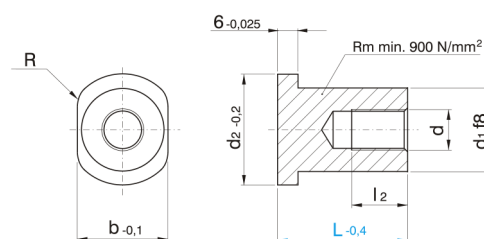

C1515

Závitová vložka vyhadzovacího paketu

kód	d	L	d1	d2	b	R	l2
C1515/M6x37	M6	37	20	36	24	8	12
C1515/M6x42	M6	42	20	36	24	8	12
C1515/M8x37	M8	37	20	36	24	8	16
C1515/M8x42	M8	42	20	36	24	8	16
C1515/M8x47	M8	47	20	36	24	8	16
C1515/M8x52	M8	52	20	36	24	8	16
C1515/M10x47	M10	47	30	46	34	11	20
C1515/M10x52	M10	52	30	46	34	11	20
C1515/M10x56	M10	56	30	46	34	11	20
C1515/M10x61	M10	61	30	46	34	11	20
C1515/M12x56	M12	56	30	46	34	11	24
C1515/M12x61	M12	61	30	46	34	11	24
C1515/M12x66	M12	66	30	46	34	11	24
C1515/M12x71	M12	71	30	46	34	11	24
C1515/M12x75	M12	75	30	46	34	11	24
C1515/M16x61	M16	61	30	46	34	11	32
C1515/M16x66	M16	66	30	46	34	11	32
C1515/M16x71	M16	71	30	46	34	11	32
C1515/M16x75	M16	75	30	46	34	11	32
C1515/M16x85	M16	85	30	46	34	11	32
C1515/M16x95	M16	95	30	46	34	11	32
C1515/M20x61	M20	61	40	56	46	11	40
C1515/M20x66	M20	66	40	56	46	11	40
C1515/M20x71	M20	71	40	56	46	11	40
C1515/M20x75	M20	75	40	56	46	11	40
C1515/M20x85	M20	85	40	56	46	11	40

kód	d	L	d1	d2	b	R	l2
C1515/M20x95	M20	95	40	56	46	11	40