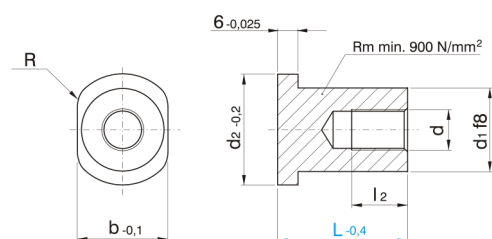

C1515

Závitová vložka vyhadzovacího paketu

kód	d	L	d1	d2	b	R	l2
C1515/M6x37	M6	37	20	36	24	8	12
C1515/M6x42	M6	42	20	36	24	8	12
C1515/M8x37	M8	37	20	36	24	8	16
C1515/M8x42	M8	42	20	36	24	8	16
C1515/M8x47	M8	47	20	36	24	8	16
C1515/M8x52	M8	52	20	36	24	8	16
C1515/M10x47	M10	47	30	46	34	11	20
C1515/M10x52	M10	52	30	46	34	11	20
C1515/M10x56	M10	56	30	46	34	11	20
C1515/M10x61	M10	61	30	46	34	11	20
C1515/M12x56	M12	56	30	46	34	11	24
C1515/M12x61	M12	61	30	46	34	11	24
C1515/M12x66	M12	66	30	46	34	11	24
C1515/M12x71	M12	71	30	46	34	11	24
C1515/M12x75	M12	75	30	46	34	11	24
C1515/M16x61	M16	61	30	46	34	11	32
C1515/M16x66	M16	66	30	46	34	11	32
C1515/M16x71	M16	71	30	46	34	11	32
C1515/M16x75	M16	75	30	46	34	11	32
C1515/M16x85	M16	85	30	46	34	11	32
C1515/M16x95	M16	95	30	46	34	11	32
C1515/M20x61	M20	61	40	56	46	11	40
C1515/M20x66	M20	66	40	56	46	11	40
C1515/M20x71	M20	71	40	56	46	11	40
C1515/M20x75	M20	75	40	56	46	11	40
C1515/M20x85	M20	85	40	56	46	11	40

kód	d	L	d1	d2	b	R	l2
C1515/M20x95	M20	95	40	56	46	11	40