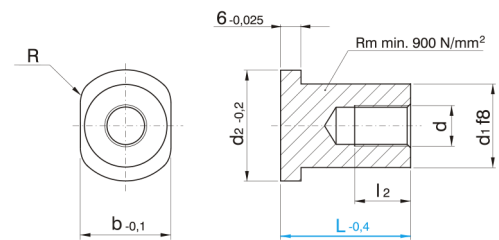

C1515

Závitová vložka vyhadzovacího paketu

kód	d	L	d1	d2	b	R	l2
C1515/M6x37	M6	37	20	36	24	8	12
C1515/M6x42	M6	42	20	36	24	8	12
C1515/M8x37	M8	37	20	36	24	8	16
C1515/M8x42	M8	42	20	36	24	8	16
C1515/M8x47	M8	47	20	36	24	8	16
C1515/M8x52	M8	52	20	36	24	8	16
C1515/M10x47	M10	47	30	46	34	11	20
C1515/M10x52	M10	52	30	46	34	11	20
C1515/M10x56	M10	56	30	46	34	11	20
C1515/M10x61	M10	61	30	46	34	11	20
C1515/M12x56	M12	56	30	46	34	11	24
C1515/M12x61	M12	61	30	46	34	11	24
C1515/M12x66	M12	66	30	46	34	11	24
C1515/M12x71	M12	71	30	46	34	11	24
C1515/M12x75	M12	75	30	46	34	11	24
C1515/M16x61	M16	61	30	46	34	11	32
C1515/M16x66	M16	66	30	46	34	11	32
C1515/M16x71	M16	71	30	46	34	11	32
C1515/M16x75	M16	75	30	46	34	11	32
C1515/M16x85	M16	85	30	46	34	11	32
C1515/M16x95	M16	95	30	46	34	11	32
C1515/M20x61	M20	61	40	56	46	11	40
C1515/M20x66	M20	66	40	56	46	11	40
C1515/M20x71	M20	71	40	56	46	11	40
C1515/M20x75	M20	75	40	56	46	11	40
C1515/M20x85	M20	85	40	56	46	11	40

kód	d	L	d1	d2	b	R	l2
C1515/M20x95	M20	95	40	56	46	11	40