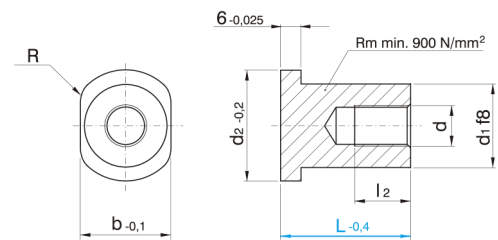

C1515

Závitová vložka vyhadzovacího paketu

kód	d	L	d1	d2	b	R	l2
C1515/M6x37	M6	37	20	36	24	8	12
C1515/M6x42	M6	42	20	36	24	8	12
C1515/M8x37	M8	37	20	36	24	8	16
C1515/M8x42	M8	42	20	36	24	8	16
C1515/M8x47	M8	47	20	36	24	8	16
C1515/M8x52	M8	52	20	36	24	8	16
C1515/M10x47	M10	47	30	46	34	11	20
C1515/M10x52	M10	52	30	46	34	11	20
C1515/M10x56	M10	56	30	46	34	11	20
C1515/M10x61	M10	61	30	46	34	11	20
C1515/M12x56	M12	56	30	46	34	11	24
C1515/M12x61	M12	61	30	46	34	11	24
C1515/M12x66	M12	66	30	46	34	11	24
C1515/M12x71	M12	71	30	46	34	11	24
C1515/M12x75	M12	75	30	46	34	11	24
C1515/M16x61	M16	61	30	46	34	11	32
C1515/M16x66	M16	66	30	46	34	11	32
C1515/M16x71	M16	71	30	46	34	11	32
C1515/M16x75	M16	75	30	46	34	11	32
C1515/M16x85	M16	85	30	46	34	11	32
C1515/M16x95	M16	95	30	46	34	11	32
C1515/M20x61	M20	61	40	56	46	11	40
C1515/M20x66	M20	66	40	56	46	11	40
C1515/M20x71	M20	71	40	56	46	11	40
C1515/M20x75	M20	75	40	56	46	11	40
C1515/M20x85	M20	85	40	56	46	11	40

kód	d	L	d1	d2	b	R	l2
C1515/M20x95	M20	95	40	56	46	11	40