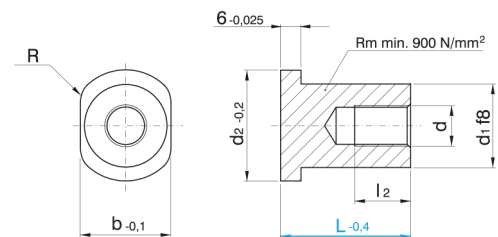

C1515

Závitová vložka vyhadzovacího paketu

kód	d	L	d1	d2	b	R	l2
C1515/M6x37	M6	37	20	36	24	8	12
C1515/M6x42	M6	42	20	36	24	8	12
C1515/M8x37	M8	37	20	36	24	8	16
C1515/M8x42	M8	42	20	36	24	8	16
C1515/M8x47	M8	47	20	36	24	8	16
C1515/M8x52	M8	52	20	36	24	8	16
C1515/M10x47	M10	47	30	46	34	11	20
C1515/M10x52	M10	52	30	46	34	11	20
C1515/M10x56	M10	56	30	46	34	11	20
C1515/M10x61	M10	61	30	46	34	11	20
C1515/M12x56	M12	56	30	46	34	11	24
C1515/M12x61	M12	61	30	46	34	11	24
C1515/M12x66	M12	66	30	46	34	11	24
C1515/M12x71	M12	71	30	46	34	11	24
C1515/M12x75	M12	75	30	46	34	11	24
C1515/M16x61	M16	61	30	46	34	11	32
C1515/M16x66	M16	66	30	46	34	11	32
C1515/M16x71	M16	71	30	46	34	11	32
C1515/M16x75	M16	75	30	46	34	11	32
C1515/M16x85	M16	85	30	46	34	11	32
C1515/M16x95	M16	95	30	46	34	11	32
C1515/M20x61	M20	61	40	56	46	11	40
C1515/M20x66	M20	66	40	56	46	11	40
C1515/M20x71	M20	71	40	56	46	11	40
C1515/M20x75	M20	75	40	56	46	11	40
C1515/M20x85	M20	85	40	56	46	11	40

kód	d	L	d1	d2	b	R	l2
C1515/M20x95	M20	95	40	56	46	11	40