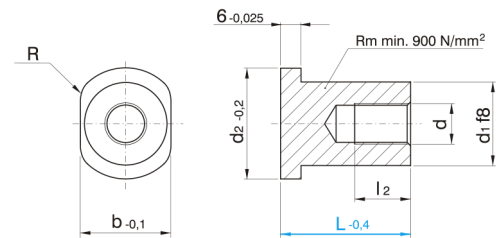

C1515

Závitová vložka vyhadzovacího paketu

kód	d	L	d1	d2	b	R	l2
C1515/M6x37	M6	37	20	36	24	8	12
C1515/M6x42	M6	42	20	36	24	8	12
C1515/M8x37	M8	37	20	36	24	8	16
C1515/M8x42	M8	42	20	36	24	8	16
C1515/M8x47	M8	47	20	36	24	8	16
C1515/M8x52	M8	52	20	36	24	8	16
C1515/M10x47	M10	47	30	46	34	11	20
C1515/M10x52	M10	52	30	46	34	11	20
C1515/M10x56	M10	56	30	46	34	11	20
C1515/M10x61	M10	61	30	46	34	11	20
C1515/M12x56	M12	56	30	46	34	11	24
C1515/M12x61	M12	61	30	46	34	11	24
C1515/M12x66	M12	66	30	46	34	11	24
C1515/M12x71	M12	71	30	46	34	11	24
C1515/M12x75	M12	75	30	46	34	11	24
C1515/M16x61	M16	61	30	46	34	11	32
C1515/M16x66	M16	66	30	46	34	11	32
C1515/M16x71	M16	71	30	46	34	11	32
C1515/M16x75	M16	75	30	46	34	11	32
C1515/M16x85	M16	85	30	46	34	11	32
C1515/M16x95	M16	95	30	46	34	11	32
C1515/M20x61	M20	61	40	56	46	11	40
C1515/M20x66	M20	66	40	56	46	11	40
C1515/M20x71	M20	71	40	56	46	11	40
C1515/M20x75	M20	75	40	56	46	11	40
C1515/M20x85	M20	85	40	56	46	11	40

kód	d	L	d1	d2	b	R	l2
C1515/M20x95	M20	95	40	56	46	11	40