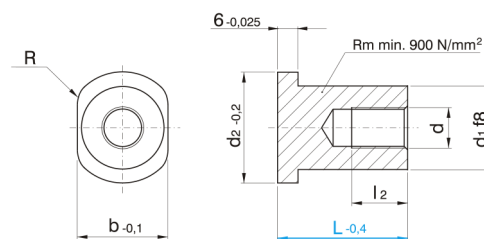

## Závitová vložka vyhadzovacího paketu

kód	d	L	d1	d2	b	R	l2
C1515/M6x37	M6	37	20	36	24	8	12
C1515/M6x42	M6	42	20	36	24	8	12
C1515/M8x37	M8	37	20	36	24	8	16
C1515/M8x42	M8	42	20	36	24	8	16
C1515/M8x47	M8	47	20	36	24	8	16
C1515/M8x52	M8	52	20	36	24	8	16
C1515/M10x47	M10	47	30	46	34	11	20
C1515/M10x52	M10	52	30	46	34	11	20
C1515/M10x56	M10	56	30	46	34	11	20
C1515/M10x61	M10	61	30	46	34	11	20
C1515/M12x56	M12	56	30	46	34	11	24
C1515/M12x61	M12	61	30	46	34	11	24
C1515/M12x66	M12	66	30	46	34	11	24
C1515/M12x71	M12	71	30	46	34	11	24
C1515/M12x75	M12	75	30	46	34	11	24
C1515/M16x61	M16	61	30	46	34	11	32
C1515/M16x66	M16	66	30	46	34	11	32
C1515/M16x71	M16	71	30	46	34	11	32
C1515/M16x75	M16	75	30	46	34	11	32
C1515/M16x85	M16	85	30	46	34	11	32
C1515/M16x95	M16	95	30	46	34	11	32
C1515/M20x61	M20	61	40	56	46	11	40
C1515/M20x66	M20	66	40	56	46	11	40
C1515/M20x71	M20	71	40	56	46	11	40
C1515/M20x75	M20	75	40	56	46	11	40
C1515/M20x85	M20	85	40	56	46	11	40

kód	d	L	d1	d2	b	R	l2
C1515/M20x95	M20	95	40	56	46	11	40