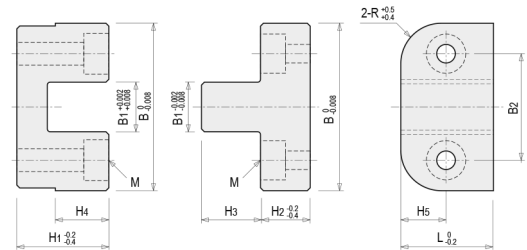

C1412

Zámek horní

kód	B	B1	B2	B1	B2	B3	B4	B5	L	R	M	povlak
C1412/34	34	10	22	18	10	12	11	9	18	8	M4	bez povlaku
C1412/40	40	12	26	22	12	14	13	11	22	10	M5	bez povlaku
C1412/50	50	18	34	30	15	18	17	15	30	10	M6	bez povlaku
C1412/64	64	22	42	40	18	24	23	20	40	10	M8	bez povlaku
C1412/72	72	26	48	46	20	28	27	26	52	10	M8	bez povlaku
C1412/96	96	36	66	57	22	36	31	28	56	10	M10	bez povlaku
C14129/34	34	10	22	18	10	12	11	9	18	8	M4	DLC
C14129/40	40	12	26	22	12	14	13	11	22	10	M5	DLC
C14129/50	50	18	34	30	15	18	17	15	30	10	M6	DLC
C14129/64	64	22	42	40	18	24	23	20	40	10	M8	DLC
C14129/72	72	26	48	46	20	28	27	26	52	10	M8	DLC
C14129/96	96	36	66	57	22	36	31	28	56	10	M10	DLC