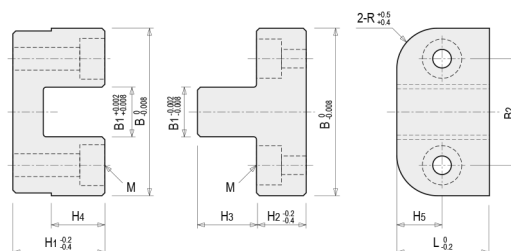

## Zámek horní

kód	B	B1	B2	B1	B2	B3	B4	B5	L	R	M	povlak
<b>C1412/34</b>	34	10	22	18	10	12	11	9	18	8	M4	bez povlaku
<b>C1412/40</b>	40	12	26	22	12	14	13	11	22	10	M5	bez povlaku
<b>C1412/50</b>	50	18	34	30	15	18	17	15	30	10	M6	bez povlaku
<b>C1412/64</b>	64	22	42	40	18	24	23	20	40	10	M8	bez povlaku
<b>C1412/72</b>	72	26	48	46	20	28	27	26	52	10	M8	bez povlaku
<b>C1412/96</b>	96	36	66	57	22	36	31	28	56	10	M10	bez povlaku
<b>C14129/34</b>	34	10	22	18	10	12	11	9	18	8	M4	DLC
<b>C14129/40</b>	40	12	26	22	12	14	13	11	22	10	M5	DLC
<b>C14129/50</b>	50	18	34	30	15	18	17	15	30	10	M6	DLC
<b>C14129/64</b>	64	22	42	40	18	24	23	20	40	10	M8	DLC
<b>C14129/72</b>	72	26	48	46	20	28	27	26	52	10	M8	DLC
<b>C14129/96</b>	96	36	66	57	22	36	31	28	56	10	M10	DLC