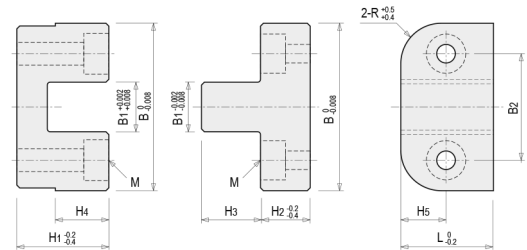

C1412

Zámek horní

Materiál: WS (~1.2162), 60±2 HRC

Povrchová úprava: s povlakem i bez

kód	B	B1	B2	B1	B2	B3	B4	B5	L	R	M	povlak
C1412/34	34	10	22	18	10	12	11	9	18	8	M4	bez povlaku
C1412/40	40	12	26	22	12	14	13	11	22	10	M5	bez povlaku
C1412/50	50	18	34	30	15	18	17	15	30	10	M6	bez povlaku
C1412/64	64	22	42	40	18	24	23	20	40	10	M8	bez povlaku
C1412/72	72	26	48	46	20	28	27	26	52	10	M8	bez povlaku
C1412/96	96	36	66	57	22	36	31	28	56	10	M10	bez povlaku
C14129/34	34	10	22	18	10	12	11	9	18	8	M4	DLC
C14129/40	40	12	26	22	12	14	13	11	22	10	M5	DLC
C14129/50	50	18	34	30	15	18	17	15	30	10	M6	DLC
C14129/64	64	22	42	40	18	24	23	20	40	10	M8	DLC
C14129/72	72	26	48	46	20	28	27	26	52	10	M8	DLC
C14129/96	96	36	66	57	22	36	31	28	56	10	M10	DLC