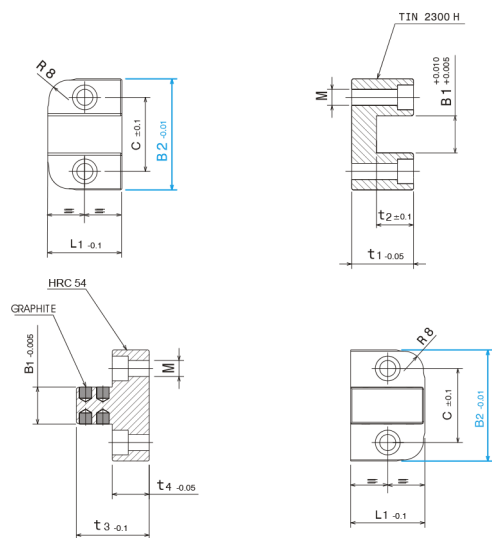

C1410

Zámek horní, s grafitovými tělísky

kód	B1	B2	L1	C	t1	t2	t3	t4	M
C1410/35	11	35	26	23	25	14,5	29	15	M5
C1410/45	15	45	30	30	25	14,5	29	15	M6
C1410/55	20	55	36	37,5	30	19,5	39	20	M8
C1410/75	30	75	36	52	35	24,5	44	20	M10
C1410/100	40	100	45	70	60	39,5	59	20	M10
C1410/125	60	125	50	92,5	80	54,5	79	25	M14