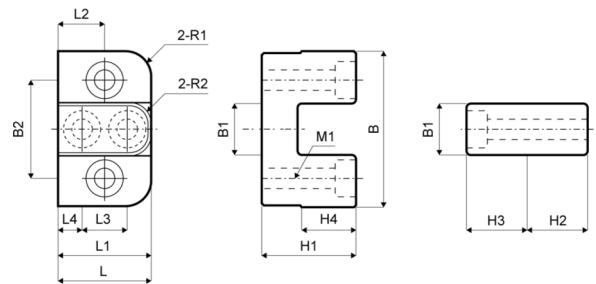

## Zámek horní, kompaktní

**Materiál:** WS (~1.2162), 60±2 HRC

**Povrchová úprava:** s povlakem i bez

kód	B	H1	H2	H	H4	B1	B2	M1	M2	R1	R2	L1	L2	L3	L4	L	povlak
<b>C1413/34</b>	34	18	14	12	11	10	22	M4	M3	8	4	17,5	9	9	4,25	18	bez povlaku
<b>C14139/34</b>	34	18	14	12	11	10	22	M4	M3	8	4	17,5	9	9	4,25	18	DLC
<b>C1413/40</b>	40	22	16	14	13	12	26	M5	M4	10	5	21,5	11	11	5,25	22	bez povlaku
<b>C14139/40</b>	40	22	16	14	13	12	26	M5	M4	10	5	21,5	11	11	5,25	22	DLC
<b>C1413/50</b>	50	30	22	18	17	18	34	M6	M6	10	6	29,5	15	15	7,25	30	bez povlaku
<b>C14139/50</b>	50	30	22	18	17	18	34	M6	M6	10	6	29,5	15	15	7,25	30	DLC
<b>C1413/64</b>	64	40	26	24	23	22	42	M8	M8	10	8	39,5	20	18	10,75	40	bez povlaku
<b>C14139/64</b>	64	40	26	24	23	22	42	M8	M8	10	8	39,5	20	18	10,75	40	DLC
<b>C1413/72</b>	72	46	32	28	27	26	48	M8	M8	10	10	51,5	26	25	13,25	52	bez povlaku
<b>C14139/72</b>	72	46	32	28	27	26	48	M8	M8	10	10	51,5	26	25	13,25	52	DLC
<b>C1413/96</b>	96	57	44	36	31	36	66	M10	M10	10	10	55,5	28	27	14,25	56	bez povlaku
<b>C14139/96</b>	96	57	44	36	31	36	66	M10	M10	10	10	55,5	28	27	14,25	56	DLC