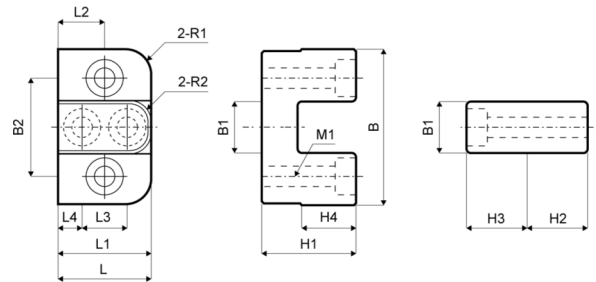

## Zámek horní, kompaktní

**Materiál:** WS (~1.2162), 60±2 HRC  
**Povrchová úprava:** s povlakem i bez

kód	B	H1	H2	H	H4	B1	B2	M1	M2	R1	R2	L1	L2	L3	L4	L	povlak
<b>C1413/34</b>	34	18	14	12	11	10	22	M4	M3	8	4	17,5	9	9	4,25	18	bez povlaku
<b>C14139/34</b>	34	18	14	12	11	10	22	M4	M3	8	4	17,5	9	9	4,25	18	DLC
<b>C1413/40</b>	40	22	16	14	13	12	26	M5	M4	10	5	21,5	11	11	5,25	22	bez povlaku
<b>C14139/40</b>	40	22	16	14	13	12	26	M5	M4	10	5	21,5	11	11	5,25	22	DLC
<b>C1413/50</b>	50	30	22	18	17	18	34	M6	M6	10	6	29,5	15	15	7,25	30	bez povlaku
<b>C14139/50</b>	50	30	22	18	17	18	34	M6	M6	10	6	29,5	15	15	7,25	30	DLC
<b>C1413/64</b>	64	40	26	24	23	22	42	M8	M8	10	8	39,5	20	18	10,75	40	bez povlaku
<b>C14139/64</b>	64	40	26	24	23	22	42	M8	M8	10	8	39,5	20	18	10,75	40	DLC
<b>C1413/72</b>	72	46	32	28	27	26	48	M8	M8	10	10	51,5	26	25	13,25	52	bez povlaku
<b>C14139/72</b>	72	46	32	28	27	26	48	M8	M8	10	10	51,5	26	25	13,25	52	DLC
<b>C1413/96</b>	96	57	44	36	31	36	66	M10	M10	10	10	55,5	28	27	14,25	56	bez povlaku
<b>C14139/96</b>	96	57	44	36	31	36	66	M10	M10	10	10	55,5	28	27	14,25	56	DLC