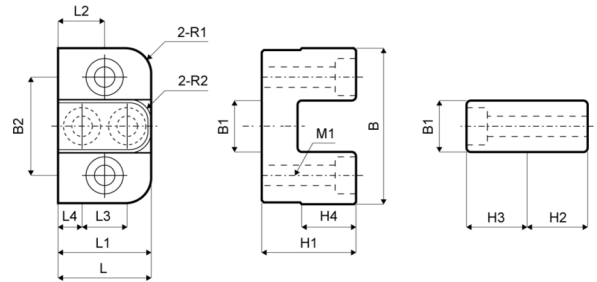

## Zámek horní, kompaktní

kód	B	H1	H2	H	H4	B1	B2	M1	M2	R1	R2	L1	L2	L3	L4	L	povlak
<b>C1413/34</b>	34	18	14	12	11	10	22	M4	M3	8	4	17,5	9	9	4,25	18	bez povlaku
<b>C14139/34</b>	34	18	14	12	11	10	22	M4	M3	8	4	17,5	9	9	4,25	18	DLC
<b>C1413/40</b>	40	22	16	14	13	12	26	M5	M4	10	5	21,5	11	11	5,25	22	bez povlaku
<b>C14139/40</b>	40	22	16	14	13	12	26	M5	M4	10	5	21,5	11	11	5,25	22	DLC
<b>C1413/50</b>	50	30	22	18	17	18	34	M6	M6	10	6	29,5	15	15	7,25	30	bez povlaku
<b>C14139/50</b>	50	30	22	18	17	18	34	M6	M6	10	6	29,5	15	15	7,25	30	DLC
<b>C1413/64</b>	64	40	26	24	23	22	42	M8	M8	10	8	39,5	20	18	10,75	40	bez povlaku
<b>C14139/64</b>	64	40	26	24	23	22	42	M8	M8	10	8	39,5	20	18	10,75	40	DLC
<b>C1413/72</b>	72	46	32	28	27	26	48	M8	M8	10	10	51,5	26	25	13,25	52	bez povlaku
<b>C14139/72</b>	72	46	32	28	27	26	48	M8	M8	10	10	51,5	26	25	13,25	52	DLC
<b>C1413/96</b>	96	57	44	36	31	36	66	M10	M10	10	10	55,5	28	27	14,25	56	bez povlaku
<b>C14139/96</b>	96	57	44	36	31	36	66	M10	M10	10	10	55,5	28	27	14,25	56	DLC