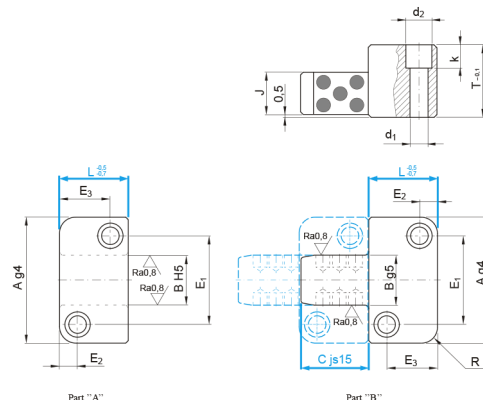

C1415

Zámek boční, s grafitovými tělísky

kód	L	C	A	T	B	J	E1	E2	E3	R	d1	d2	k
C1415/22-20	22	20	40	20	16	11	26	7	15	6	6,6	11	6,8
C1415/22-40	22	40	40	20	16	11	26	7	15	6	6,6	11	6,8
C1415/27-25	27	25	45	22	20	13	31	7	19	6	6,6	11	6,8
C1415/27-50	27	50	45	22	20	13	31	7	19	6	6,6	11	6,8
C1415/36-32	36	32	50	25	25	14	35	9	27	8	6,6	11	6,8
C1415/36-63	36	63	50	25	25	14	35	9	27	8	6,6	11	6,8
C1415/46-40	46	40	63	32	32	19	45	11	35	8	9	15	9
C1415/46-80	46	80	63	32	32	19	45	11	35	8	9	15	9
C1415/56-50	56	50	85	36	40	22	60	15	40	10	11	18	11
C1415/56-100	56	100	85	36	40	22	60	15	40	10	11	18	11
C1415/66-56	66	56	100	40	50	24	74	18	48	10	14	20	13
C1415/66-112	66	112	100	40	50	24	74	18	48	10	14	20	13