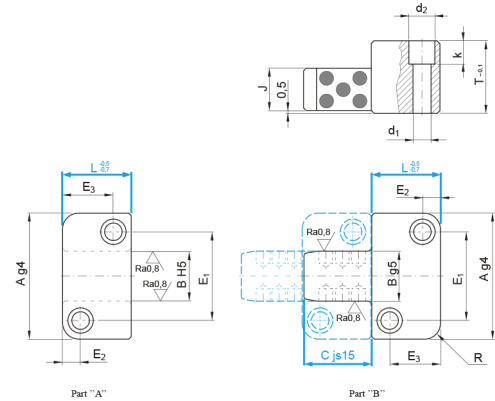

# C1415

## Zámek boční, s grafitovými tělísky

**Tvrдост:** díl A - HRC 58-60, díl B HRC 54-56

kód	L	C	A	T	B	J	E1	E2	E3	R	d1	d2	k
<b>C1415/22-20</b>	22	20	40	20	16	11	26	7	15	6	6,6	11	6,8
<b>C1415/22-40</b>	22	40	40	20	16	11	26	7	15	6	6,6	11	6,8
<b>C1415/27-25</b>	27	25	45	22	20	13	31	7	19	6	6,6	11	6,8
<b>C1415/27-50</b>	27	50	45	22	20	13	31	7	19	6	6,6	11	6,8
<b>C1415/36-32</b>	36	32	50	25	25	14	35	9	27	8	6,6	11	6,8
<b>C1415/36-63</b>	36	63	50	25	25	14	35	9	27	8	6,6	11	6,8
<b>C1415/46-40</b>	46	40	63	32	32	19	45	11	35	8	9	15	9
<b>C1415/46-80</b>	46	80	63	32	32	19	45	11	35	8	9	15	9
<b>C1415/56-50</b>	56	50	85	36	40	22	60	15	40	10	11	18	11
<b>C1415/56-100</b>	56	100	85	36	40	22	60	15	40	10	11	18	11
<b>C1415/66-56</b>	66	56	100	40	50	24	74	18	48	10	14	20	13
<b>C1415/66-112</b>	66	112	100	40	50	24	74	18	48	10	14	20	13