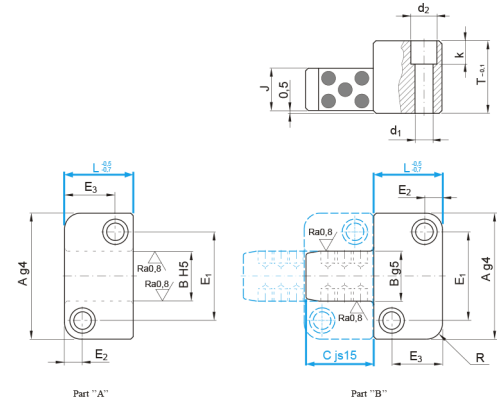

# C1415

## Zámek boční, s grafitovými tělísky

**Tvrдост:** díl A - HRC 58-60, díl B HRC 54-56

kód	L	C	A	T	B	J	E1	E2	E3	R	d1	d2	k
<b>C1415/22-20</b>	22	20	40	20	16	11	26	7	15	6	6,6	11	6,8
<b>C1415/22-40</b>	22	40	40	20	16	11	26	7	15	6	6,6	11	6,8
<b>C1415/27-25</b>	27	25	45	22	20	13	31	7	19	6	6,6	11	6,8
<b>C1415/27-50</b>	27	50	45	22	20	13	31	7	19	6	6,6	11	6,8
<b>C1415/36-32</b>	36	32	50	25	25	14	35	9	27	8	6,6	11	6,8
<b>C1415/36-63</b>	36	63	50	25	25	14	35	9	27	8	6,6	11	6,8
<b>C1415/46-40</b>	46	40	63	32	32	19	45	11	35	8	9	15	9
<b>C1415/46-80</b>	46	80	63	32	32	19	45	11	35	8	9	15	9
<b>C1415/56-50</b>	56	50	85	36	40	22	60	15	40	10	11	18	11
<b>C1415/56-100</b>	56	100	85	36	40	22	60	15	40	10	11	18	11
<b>C1415/66-56</b>	66	56	100	40	50	24	74	18	48	10	14	20	13
<b>C1415/66-112</b>	66	112	100	40	50	24	74	18	48	10	14	20	13