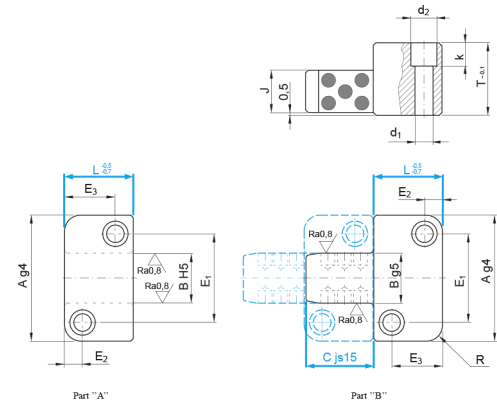

# C1415

## Zámek boční, s grafitovými tělísky

kód	L	C	A	T	B	J	E1	E2	E3	R	d1	d2	k
<b>C1415/22-20</b>	22	20	40	20	16	11	26	7	15	6	6,6	11	6,8
<b>C1415/22-40</b>	22	40	40	20	16	11	26	7	15	6	6,6	11	6,8
<b>C1415/27-25</b>	27	25	45	22	20	13	31	7	19	6	6,6	11	6,8
<b>C1415/27-50</b>	27	50	45	22	20	13	31	7	19	6	6,6	11	6,8
<b>C1415/36-32</b>	36	32	50	25	25	14	35	9	27	8	6,6	11	6,8
<b>C1415/36-63</b>	36	63	50	25	25	14	35	9	27	8	6,6	11	6,8
<b>C1415/46-40</b>	46	40	63	32	32	19	45	11	35	8	9	15	9
<b>C1415/46-80</b>	46	80	63	32	32	19	45	11	35	8	9	15	9
<b>C1415/56-50</b>	56	50	85	36	40	22	60	15	40	10	11	18	11
<b>C1415/56-100</b>	56	100	85	36	40	22	60	15	40	10	11	18	11
<b>C1415/66-56</b>	66	56	100	40	50	24	74	18	48	10	14	20	13
<b>C1415/66-112</b>	66	112	100	40	50	24	74	18	48	10	14	20	13