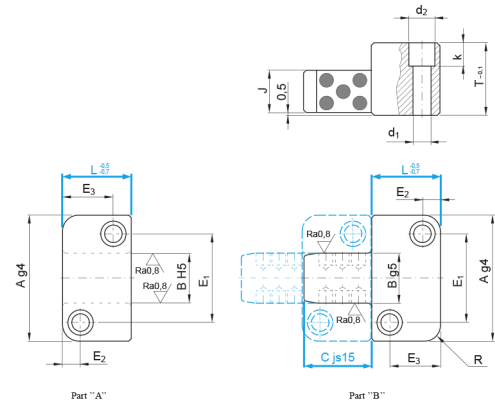

## Zámek boční, s grafitovými tělísky

kód	L	C	A	T	B	J	E1	E2	E3	R	d1	d2	k
<b>C1415/22-20</b>	22	20	40	20	16	11	26	7	15	6	6,6	11	6,8
<b>C1415/22-40</b>	22	40	40	20	16	11	26	7	15	6	6,6	11	6,8
<b>C1415/27-25</b>	27	25	45	22	20	13	31	7	19	6	6,6	11	6,8
<b>C1415/27-50</b>	27	50	45	22	20	13	31	7	19	6	6,6	11	6,8
<b>C1415/36-32</b>	36	32	50	25	25	14	35	9	27	8	6,6	11	6,8
<b>C1415/36-63</b>	36	63	50	25	25	14	35	9	27	8	6,6	11	6,8
<b>C1415/46-40</b>	46	40	63	32	32	19	45	11	35	8	9	15	9
<b>C1415/46-80</b>	46	80	63	32	32	19	45	11	35	8	9	15	9
<b>C1415/56-50</b>	56	50	85	36	40	22	60	15	40	10	11	18	11
<b>C1415/56-100</b>	56	100	85	36	40	22	60	15	40	10	11	18	11
<b>C1415/66-56</b>	66	56	100	40	50	24	74	18	48	10	14	20	13
<b>C1415/66-112</b>	66	112	100	40	50	24	74	18	48	10	14	20	13