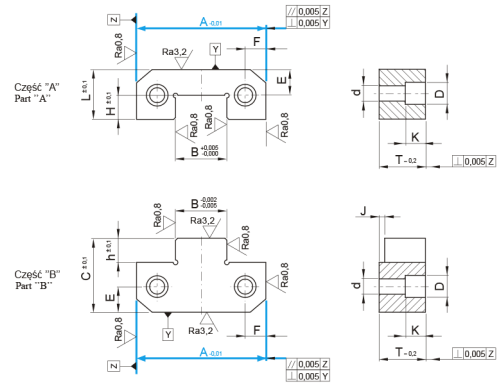

C1414

Zámek boční, plochý

kód	A	B	C	D	d	E	F	h	H	J	K	L	T
C1414/50	50	17	30	10,5	6,5	11	8	8,5	9,5	1,5	8	21,5	16
C1414/75	75	25	50	16,5	10,5	18	12,5	14	15	1,5	12	36	19
C1414/100	100	35	65	16,5	10,5	22	15	20	21	1,5	12	45	19
C1414/125	125	45	65	16,5	10,5	22	20,5	20	21	1,5	12	45	25