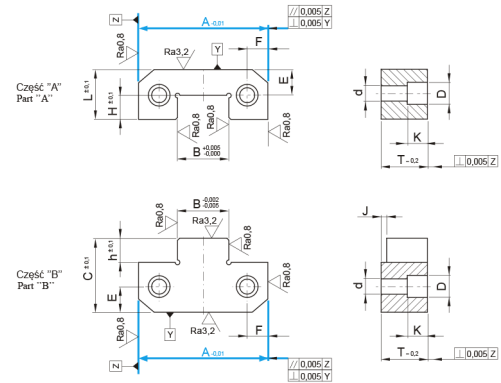

C1414

Zámek boční, plochý

Tvrdość: díl A - HRC 55-60, díl B HRC 50-55

kód	A	B	C	D	d	E	F	h	H	J	K	L	T
C1414/50	50	17	30	10,5	6,5	11	8	8,5	9,5	1,5	8	21,5	16
C1414/75	75	25	50	16,5	10,5	18	12,5	14	15	1,5	12	36	19
C1414/100	100	35	65	16,5	10,5	22	15	20	21	1,5	12	45	19
C1414/125	125	45	65	16,5	10,5	22	20,5	20	21	1,5	12	45	25