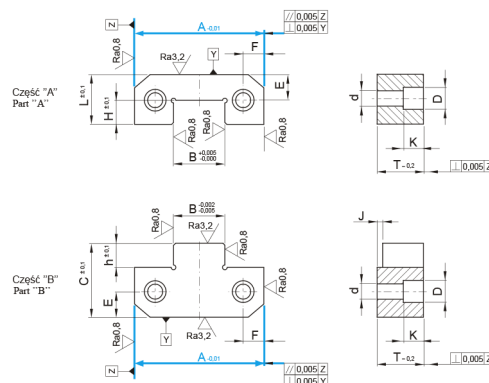

## Zámek boční, plochý

kód	A	B	C	D	d	E	F	h	H	J	K	L	T
<b>C1414/50</b>	50	17	30	10,5	6,5	11	8	8,5	9,5	1,5	8	21,5	16
<b>C1414/75</b>	75	25	50	16,5	10,5	18	12,5	14	15	1,5	12	36	19
<b>C1414/100</b>	100	35	65	16,5	10,5	22	15	20	21	1,5	12	45	19
<b>C1414/125</b>	125	45	65	16,5	10,5	22	20,5	20	21	1,5	12	45	25