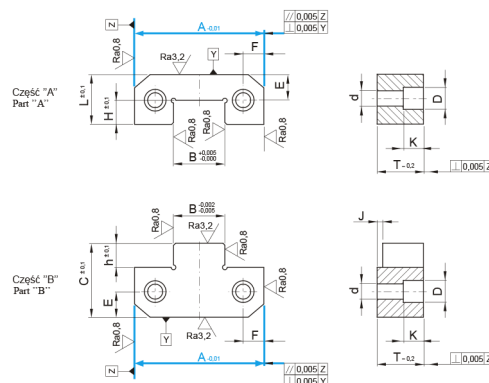

C1414

Zámek boční, plochý

Tvrdość: díl A - HRC 55-60, díl B HRC 50-55

kód	A	B	C	D	d	E	F	h	H	J	K	L	T
C1414/50	50	17	30	10,5	6,5	11	8	8,5	9,5	1,5	8	21,5	16
C1414/75	75	25	50	16,5	10,5	18	12,5	14	15	1,5	12	36	19
C1414/100	100	35	65	16,5	10,5	22	15	20	21	1,5	12	45	19
C1414/125	125	45	65	16,5	10,5	22	20,5	20	21	1,5	12	45	25