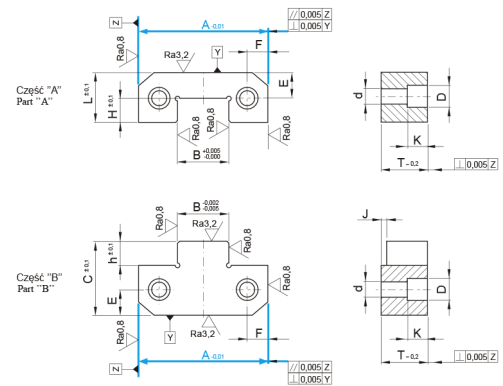

C1414

Zámek boční, plochý

kód	A	B	C	D	d	E	F	h	H	J	K	L	T
C1414/50	50	17	30	10,5	6,5	11	8	8,5	9,5	1,5	8	21,5	16
C1414/75	75	25	50	16,5	10,5	18	12,5	14	15	1,5	12	36	19
C1414/100	100	35	65	16,5	10,5	22	15	20	21	1,5	12	45	19
C1414/125	125	45	65	16,5	10,5	22	20,5	20	21	1,5	12	45	25