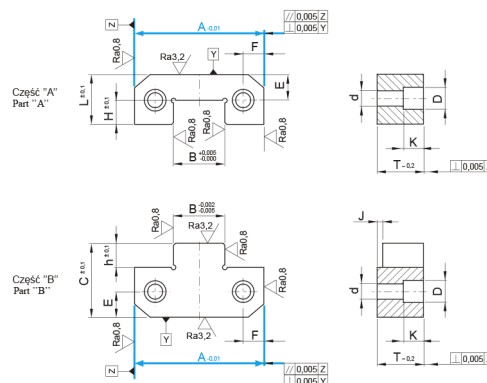

C1414

Zámek boční, plochý

Tvrdość: díl A - HRC 55-60, díl B HRC 50-55

kód	A	B	C	D	d	E	F	h	H	J	K	L	T
C1414/50	50	17	30	10,5	6,5	11	8	8,5	9,5	1,5	8	21,5	16
C1414/75	75	25	50	16,5	10,5	18	12,5	14	15	1,5	12	36	19
C1414/100	100	35	65	16,5	10,5	22	15	20	21	1,5	12	45	19
C1414/125	125	45	65	16,5	10,5	22	20,5	20	21	1,5	12	45	25