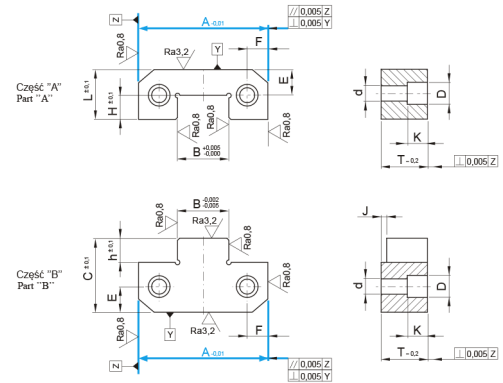

# C1414

## Zámek boční, plochý

**Tvrdość:** díl A - HRC 55-60, díl B HRC 50-55

kód	A	B	C	D	d	E	F	h	H	J	K	L	T
<b>C1414/50</b>	50	17	30	10,5	6,5	11	8	8,5	9,5	1,5	8	21,5	16
<b>C1414/75</b>	75	25	50	16,5	10,5	18	12,5	14	15	1,5	12	36	19
<b>C1414/100</b>	100	35	65	16,5	10,5	22	15	20	21	1,5	12	45	19
<b>C1414/125</b>	125	45	65	16,5	10,5	22	20,5	20	21	1,5	12	45	25