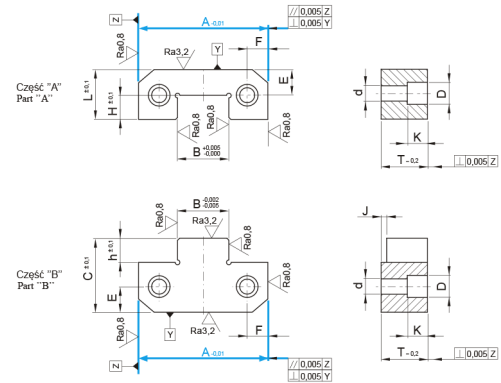

# C1414

## Zámek boční, plochý

**Tvrdość:** díl A - HRC 55-60, díl B HRC 50-55

kód	A	B	C	D	d	E	F	h	H	J	K	L	T
<b>C1414/50</b>	50	17	30	10,5	6,5	11	8	8,5	9,5	1,5	8	21,5	16
<b>C1414/75</b>	75	25	50	16,5	10,5	18	12,5	14	15	1,5	12	36	19
<b>C1414/100</b>	100	35	65	16,5	10,5	22	15	20	21	1,5	12	45	19
<b>C1414/125</b>	125	45	65	16,5	10,5	22	20,5	20	21	1,5	12	45	25