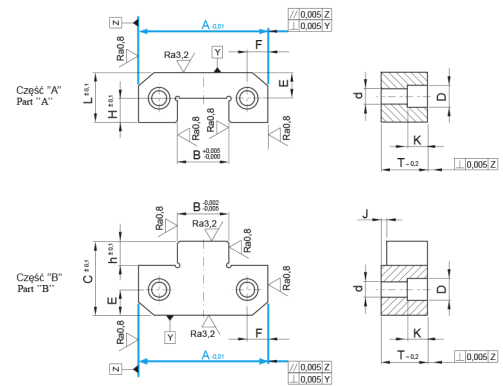

## Zámek boční, plochý

kód	A	B	C	D	d	E	F	h	H	J	K	L	T
<b>C1414/50</b>	50	17	30	10,5	6,5	11	8	8,5	9,5	1,5	8	21,5	16
<b>C1414/75</b>	75	25	50	16,5	10,5	18	12,5	14	15	1,5	12	36	19
<b>C1414/100</b>	100	35	65	16,5	10,5	22	15	20	21	1,5	12	45	19
<b>C1414/125</b>	125	45	65	16,5	10,5	22	20,5	20	21	1,5	12	45	25