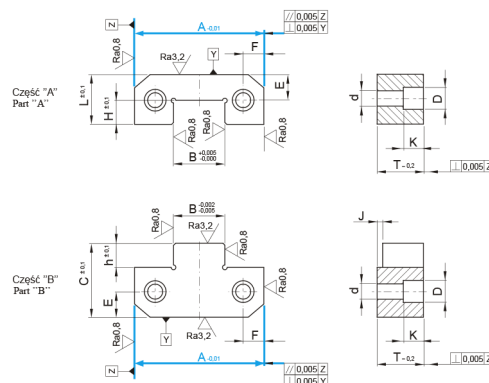

C1414

Zámek boční, plochý

kód	A	B	C	D	d	E	F	h	H	J	K	L	T
C1414/50	50	17	30	10,5	6,5	11	8	8,5	9,5	1,5	8	21,5	16
C1414/75	75	25	50	16,5	10,5	18	12,5	14	15	1,5	12	36	19
C1414/100	100	35	65	16,5	10,5	22	15	20	21	1,5	12	45	19
C1414/125	125	45	65	16,5	10,5	22	20,5	20	21	1,5	12	45	25