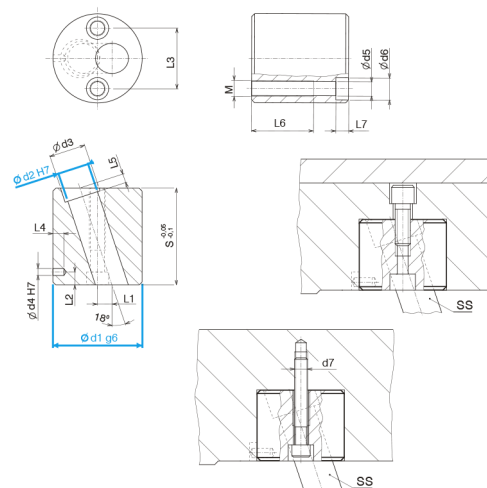

C1300

Základna šikmého kolíku

kód	d1	d2	S	d3	d4	d5	d6	M	d7	L1	L2	L3	L4	L5	L6	L7
C1300/32-10	32	10	27	13	4	5,2	9	M6	M5	4,5	4	21	6	3	15	5,5
C1300/36-12	36	12	36	17	4	5,2	9	M6	M5	6	4	25	6	6	15	5,5
C1300/36-14	36	14	36	19	4	5,2	9	M6	M5	6	4	25	6	8	15	5,5
C1300/42-16	42	16	46	21	5	6,8	11	M8	M6	8	6	29	8	8	20	8,5
C1300/48-18	48	18	46	23	5	6,8	11	M8	M6	8,5	6	34	8	8	20	8,5
C1300/48-20	48	20	46	25	6	6,8	11	M8	M6	8,5	7	34	10	8	20	8,5
C1300/54-22	54	22	66	27	6	8,5	13,5	M10	M8	11	7	36	10	15	20	10,5
C1300/54-24	54	24	66	29	6	8,5	13,5	M10	M8	11	7	36	10	15	20	10,5
C1300/60-30	60	30	66	37	8	8,5	13,5	M10	M8	11	8	44,5	12	15	20	10,5