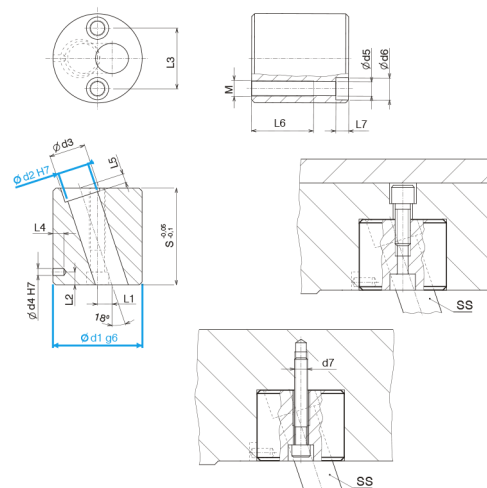

## Základna šikmého kolíku

kód	d1	d2	S	d3	d4	d5	d6	M	d7	L1	L2	L3	L4	L5	L6	L7
<b>C1300/32-10</b>	32	10	27	13	4	5,2	9	M6	M5	4,5	4	21	6	3	15	5,5
<b>C1300/36-12</b>	36	12	36	17	4	5,2	9	M6	M5	6	4	25	6	6	15	5,5
<b>C1300/36-14</b>	36	14	36	19	4	5,2	9	M6	M5	6	4	25	6	8	15	5,5
<b>C1300/42-16</b>	42	16	46	21	5	6,8	11	M8	M6	8	6	29	8	8	20	8,5
<b>C1300/48-18</b>	48	18	46	23	5	6,8	11	M8	M6	8,5	6	34	8	8	20	8,5
<b>C1300/48-20</b>	48	20	46	25	6	6,8	11	M8	M6	8,5	7	34	10	8	20	8,5
<b>C1300/54-22</b>	54	22	66	27	6	8,5	13,5	M10	M8	11	7	36	10	15	20	10,5
<b>C1300/54-24</b>	54	24	66	29	6	8,5	13,5	M10	M8	11	7	36	10	15	20	10,5
<b>C1300/60-30</b>	60	30	66	37	8	8,5	13,5	M10	M8	11	8	44,5	12	15	20	10,5