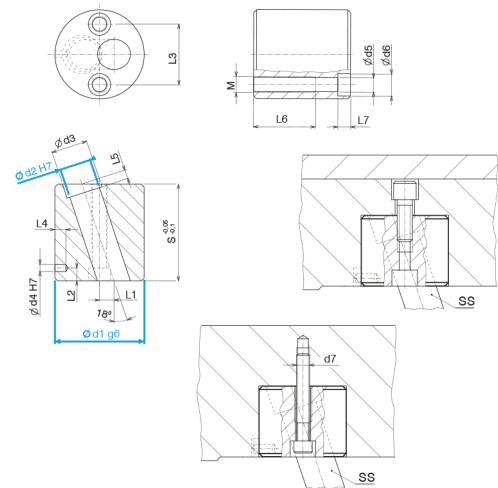

C1300

Základna šikmého kolíku

kód	d1	d2	S	d3	d4	d5	d6	M	d7	L1	L2	L3	L4	L5	L6	L7
C1300/32-10	32	10	27	13	4	5,2	9	M6	M5	4,5	4	21	6	3	15	5,5
C1300/36-12	36	12	36	17	4	5,2	9	M6	M5	6	4	25	6	6	15	5,5
C1300/36-14	36	14	36	19	4	5,2	9	M6	M5	6	4	25	6	8	15	5,5
C1300/42-16	42	16	46	21	5	6,8	11	M8	M6	8	6	29	8	8	20	8,5
C1300/48-18	48	18	46	23	5	6,8	11	M8	M6	8,5	6	34	8	8	20	8,5
C1300/48-20	48	20	46	25	6	6,8	11	M8	M6	8,5	7	34	10	8	20	8,5
C1300/54-22	54	22	66	27	6	8,5	13,5	M10	M8	11	7	36	10	15	20	10,5
C1300/54-24	54	24	66	29	6	8,5	13,5	M10	M8	11	7	36	10	15	20	10,5
C1300/60-30	60	30	66	37	8	8,5	13,5	M10	M8	11	8	44,5	12	15	20	10,5