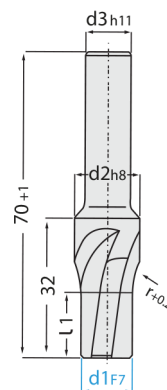

# C50192

## Záhlubník pro střížníky s pozounovou hlavou

kód	d1	d2	d3	r	l1
C50192/3	3	4,9	4,9	6	7
C50192/4	4	5,9	5,9	8	8
C50192/5	5	7,4	7,4	10	10
C50192/6	6	9,5	10	12	12
C50192/8	8	11,5	10	12	12
C50192/10	10	14,5	10	15	12
C50192/13	13	17,5	15	15	15
C50192/16	16	20,5	10	15	15
C50192/20	20	25,5	16	15	15