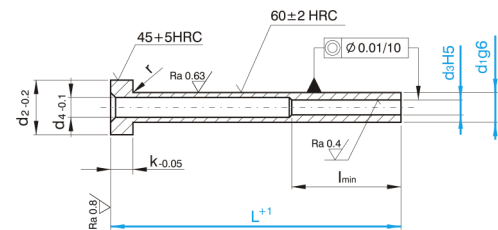

C1030

Vyhazovač trubkový kalený

Materiál: WS (~1.2210), 60±2 HRC

Povrchová úprava: Kaleno

Norma: DIN 16756

Další velikosti vyhazovačů nebo výrobu z různých materiálů nabízíme na poptání.
Na přání zajistíme také povlakování (DLC, TiN, TiCN, TiAlN, CrN, AlCrN a mnoho dalších).

| kód | d3 | d1 | L | l min | d2 | k | d4 |
|-----------------|-----|----|-----|-------|----|---|-----|
| C1030/1,5-3x60 | 1,5 | 3 | 60 | 35 | 6 | 3 | 1,8 |
| C1030/1,5-3x75 | 1,5 | 3 | 75 | 35 | 6 | 3 | 1,8 |
| C1030/1,5-3x100 | 1,5 | 3 | 100 | 35 | 6 | 3 | 1,8 |
| C1030/1,5-3x125 | 1,5 | 3 | 125 | 35 | 6 | 3 | 1,8 |
| C1030/1,5-3x150 | 1,5 | 3 | 150 | 35 | 6 | 3 | 1,8 |
| C1030/1,5-3x175 | 1,5 | 3 | 175 | 35 | 6 | 3 | 1,8 |
| C1030/1,6-3x60 | 1,6 | 3 | 60 | 35 | 6 | 3 | 2 |
| C1030/1,6-3x75 | 1,6 | 3 | 75 | 35 | 6 | 3 | 2 |
| C1030/1,6-3x100 | 1,6 | 3 | 100 | 35 | 6 | 3 | 2 |
| C1030/1,6-3x125 | 1,6 | 3 | 125 | 35 | 6 | 3 | 2 |
| C1030/1,6-3x150 | 1,6 | 3 | 150 | 35 | 6 | 3 | 2 |
| C1030/1,6-3x175 | 1,6 | 3 | 175 | 35 | 6 | 3 | 2 |
| C1030/2-4x60 | 2 | 4 | 60 | 35 | 8 | 3 | 2,5 |
| C1030/2-4x75 | 2 | 4 | 75 | 35 | 8 | 3 | 2,5 |
| C1030/2-4x100 | 2 | 4 | 100 | 35 | 8 | 3 | 2,5 |
| C1030/2-4x125 | 2 | 4 | 125 | 35 | 8 | 3 | 2,5 |
| C1030/2-4x150 | 2 | 4 | 150 | 35 | 8 | 3 | 2,5 |
| C1030/2-4x175 | 2 | 4 | 175 | 35 | 8 | 3 | 2,5 |
| C1030/2-4x200 | 2 | 4 | 200 | 35 | 8 | 3 | 2,5 |
| C1030/2-4x225 | 2 | 4 | 225 | 35 | 8 | 3 | 2,5 |
| C1030/2-4x250 | 2 | 4 | 250 | 35 | 8 | 3 | 2,5 |
| C1030/2,2-4x60 | 2,2 | 4 | 60 | 35 | 8 | 3 | 2,5 |
| C1030/2,2-4x75 | 2,2 | 4 | 75 | 35 | 8 | 3 | 2,5 |
| C1030/2,2-4x100 | 2,2 | 4 | 100 | 35 | 8 | 3 | 2,5 |
| C1030/2,2-4x125 | 2,2 | 4 | 125 | 35 | 8 | 3 | 2,5 |
| C1030/2,2-4x150 | 2,2 | 4 | 150 | 35 | 8 | 3 | 2,5 |