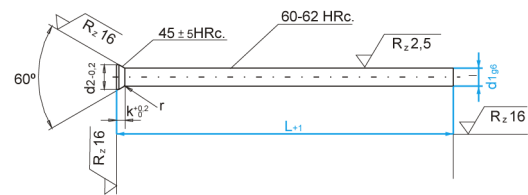

## Vyhazovač s kuželovou hlavou, kalený

**Materiál:** WS (~1.2210), 60±2 HRC

**Povrchová úprava:** Kaleno

**Norma:** DIN 1530, tvar DH

Další velikosti vyhazovačů nebo výrobu z různých materiálů nabízíme na poptání.  
Na přání zajistíme také povlakování (DLC, TiN, TiCN, TiAlN, CrN, AlCrN a mnoho dalších).

kód	d1	L	d2	K	r
C1040/1x80	1	80	1,8	1,19	0,3
C1040/1x100	1	100	1,8	1,19	0,3
C1040/1x125	1	125	1,8	1,19	0,3
C1040/1x160	1	160	1,8	1,19	0,3
C1040/1x200	1	200	1,8	1,19	0,3
C1040/1,1x100	1,1	100	1,8	1,11	0,3
C1040/1,1x125	1,1	125	1,8	1,11	0,3
C1040/1,1x160	1,1	160	1,8	1,11	0,3
C1040/1,1x200	1,1	200	1,8	1,11	0,3
C1040/1,2x100	1,2	100	2	1,19	0,3
C1040/1,2x125	1,2	125	2	1,19	0,3
C1040/1,2x160	1,2	160	2	1,19	0,3
C1040/1,2x200	1,2	200	2	1,19	0,3
C1040/1,25x100	1,25	100	2	1,15	0,3
C1040/1,25x125	1,25	125	2	1,15	0,3
C1040/1,25x160	1,25	160	2	1,15	0,3
C1040/1,25x200	1,25	200	2	1,15	0,3
C1040/1,3x100	1,3	100	2	1,11	0,3
C1040/1,3x125	1,3	125	2	1,11	0,3
C1040/1,3x160	1,3	160	2	1,11	0,3
C1040/1,3x200	1,3	200	2	1,11	0,3
C1040/1,4x100	1,4	100	2,2	1,19	0,3
C1040/1,4x125	1,4	125	2,2	1,19	0,3
C1040/1,4x160	1,4	160	2,2	1,19	0,3