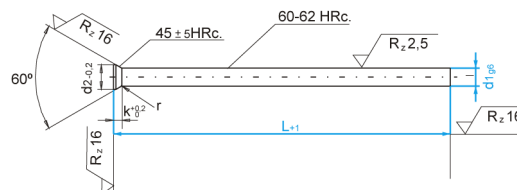

C1040

Vyhazovač s kuželovou hlavou, kalený

Materiál: WS (~1.2210), 60±2 HRC

Povrchová úprava: Kaleno

Norma: DIN 1530, tvar DH

Další velikosti vyhazovačů nebo výrobu z různých materiálů nabízíme na poptání.
Na přání zajistíme také povlakování (DLC, TiN, TiCN, TiAlN, CrN, AlCrN a mnoho dalších).

kód	d1	L	d2	K	r
C1040/1x80	1	80	1,8	1,19	0,3
C1040/1x100	1	100	1,8	1,19	0,3
C1040/1x125	1	125	1,8	1,19	0,3
C1040/1x160	1	160	1,8	1,19	0,3
C1040/1x200	1	200	1,8	1,19	0,3
C1040/1,1x100	1,1	100	1,8	1,11	0,3
C1040/1,1x125	1,1	125	1,8	1,11	0,3
C1040/1,1x160	1,1	160	1,8	1,11	0,3
C1040/1,1x200	1,1	200	1,8	1,11	0,3
C1040/1,2x100	1,2	100	2	1,19	0,3
C1040/1,2x125	1,2	125	2	1,19	0,3
C1040/1,2x160	1,2	160	2	1,19	0,3
C1040/1,2x200	1,2	200	2	1,19	0,3
C1040/1,25x100	1,25	100	2	1,15	0,3
C1040/1,25x125	1,25	125	2	1,15	0,3
C1040/1,25x160	1,25	160	2	1,15	0,3
C1040/1,25x200	1,25	200	2	1,15	0,3
C1040/1,3x100	1,3	100	2	1,11	0,3
C1040/1,3x125	1,3	125	2	1,11	0,3
C1040/1,3x160	1,3	160	2	1,11	0,3
C1040/1,3x200	1,3	200	2	1,11	0,3
C1040/1,4x100	1,4	100	2,2	1,19	0,3
C1040/1,4x125	1,4	125	2,2	1,19	0,3
C1040/1,4x160	1,4	160	2,2	1,19	0,3