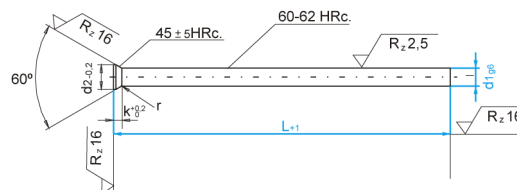

C1040

Vyhazovač s kuželovou hlavou, kalený

Materiál: WS (~1.2210), 60±2 HRC

Povrchová úprava: Kaleno

Norma: DIN 1530, tvar DH

Další velikosti vyhazovačů nebo výrobu z různých materiálů nabízíme na poptání.

Na přání zajistíme také povlakování (DLC, TiN, TiCN, TiAlN, CrN, AlCrN a mnoho dalších).

kód	d1	L	d2	K	r
C1040/1x80	1	80	1,8	1,19	0,3
C1040/1x100	1	100	1,8	1,19	0,3
C1040/1x125	1	125	1,8	1,19	0,3
C1040/1x160	1	160	1,8	1,19	0,3
C1040/1x200	1	200	1,8	1,19	0,3
C1040/1,1x100	1,1	100	1,8	1,11	0,3
C1040/1,1x125	1,1	125	1,8	1,11	0,3
C1040/1,1x160	1,1	160	1,8	1,11	0,3
C1040/1,1x200	1,1	200	1,8	1,11	0,3
C1040/1,2x100	1,2	100	2	1,19	0,3
C1040/1,2x125	1,2	125	2	1,19	0,3
C1040/1,2x160	1,2	160	2	1,19	0,3
C1040/1,2x200	1,2	200	2	1,19	0,3
C1040/1,25x100	1,25	100	2	1,15	0,3
C1040/1,25x125	1,25	125	2	1,15	0,3
C1040/1,25x160	1,25	160	2	1,15	0,3
C1040/1,25x200	1,25	200	2	1,15	0,3
C1040/1,3x100	1,3	100	2	1,11	0,3
C1040/1,3x125	1,3	125	2	1,11	0,3
C1040/1,3x160	1,3	160	2	1,11	0,3
C1040/1,3x200	1,3	200	2	1,11	0,3
C1040/1,4x100	1,4	100	2,2	1,19	0,3
C1040/1,4x125	1,4	125	2,2	1,19	0,3
C1040/1,4x160	1,4	160	2,2	1,19	0,3