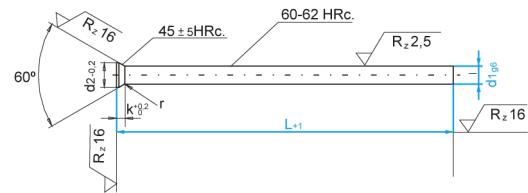

## Vyhazovač s kuželovou hlavou, kalený

**Materiál:** WS (~1.2210), 60±2 HRC

**Povrchová úprava:** Kaleno

**Norma:** DIN 1530, tvar DH

Další velikosti vyhazovačů nebo výrobu z různých materiálů nabízíme na poptání.  
Na přání zajistíme také povlakování (DLC, TiN, TiCN, TiAlN, CrN, AlCrN a mnoho dalších).

kód	d1	L	d2	K	r
C1040/1x80	1	80	1,8	1,19	0,3
C1040/1x100	1	100	1,8	1,19	0,3
C1040/1x125	1	125	1,8	1,19	0,3
C1040/1x160	1	160	1,8	1,19	0,3
C1040/1x200	1	200	1,8	1,19	0,3
C1040/1,1x100	1,1	100	1,8	1,11	0,3
C1040/1,1x125	1,1	125	1,8	1,11	0,3
C1040/1,1x160	1,1	160	1,8	1,11	0,3
C1040/1,1x200	1,1	200	1,8	1,11	0,3
C1040/1,2x100	1,2	100	2	1,19	0,3
C1040/1,2x125	1,2	125	2	1,19	0,3
C1040/1,2x160	1,2	160	2	1,19	0,3
C1040/1,2x200	1,2	200	2	1,19	0,3
C1040/1,25x100	1,25	100	2	1,15	0,3
C1040/1,25x125	1,25	125	2	1,15	0,3
C1040/1,25x160	1,25	160	2	1,15	0,3
C1040/1,25x200	1,25	200	2	1,15	0,3
C1040/1,3x100	1,3	100	2	1,11	0,3
C1040/1,3x125	1,3	125	2	1,11	0,3
C1040/1,3x160	1,3	160	2	1,11	0,3
C1040/1,3x200	1,3	200	2	1,11	0,3
C1040/1,4x100	1,4	100	2,2	1,19	0,3
C1040/1,4x125	1,4	125	2,2	1,19	0,3
C1040/1,4x160	1,4	160	2,2	1,19	0,3