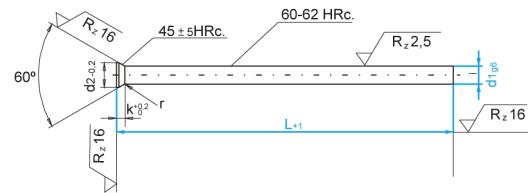

C1040

Vyhazovač s kuželovou hlavou, kalený

Materiál: WS (~1.2210), 60±2 HRC

Povrchová úprava: Kaleno

Norma: DIN 1530, tvar DH

Další velikosti vyhazovačů nebo výrobu z různých materiálů nabízíme na poptání.
Na přání zajistíme také povlakování (DLC, TiN, TiCN, TiAlN, CrN, AlCrN a mnoho dalších).

kód	d1	L	d2	K	r
C1040/1x80	1	80	1,8	1,19	0,3
C1040/1x100	1	100	1,8	1,19	0,3
C1040/1x125	1	125	1,8	1,19	0,3
C1040/1x160	1	160	1,8	1,19	0,3
C1040/1x200	1	200	1,8	1,19	0,3
C1040/1,1x100	1,1	100	1,8	1,11	0,3
C1040/1,1x125	1,1	125	1,8	1,11	0,3
C1040/1,1x160	1,1	160	1,8	1,11	0,3
C1040/1,1x200	1,1	200	1,8	1,11	0,3
C1040/1,2x100	1,2	100	2	1,19	0,3
C1040/1,2x125	1,2	125	2	1,19	0,3
C1040/1,2x160	1,2	160	2	1,19	0,3
C1040/1,2x200	1,2	200	2	1,19	0,3
C1040/1,25x100	1,25	100	2	1,15	0,3
C1040/1,25x125	1,25	125	2	1,15	0,3
C1040/1,25x160	1,25	160	2	1,15	0,3
C1040/1,25x200	1,25	200	2	1,15	0,3
C1040/1,3x100	1,3	100	2	1,11	0,3
C1040/1,3x125	1,3	125	2	1,11	0,3
C1040/1,3x160	1,3	160	2	1,11	0,3
C1040/1,3x200	1,3	200	2	1,11	0,3
C1040/1,4x100	1,4	100	2,2	1,19	0,3
C1040/1,4x125	1,4	125	2,2	1,19	0,3
C1040/1,4x160	1,4	160	2,2	1,19	0,3