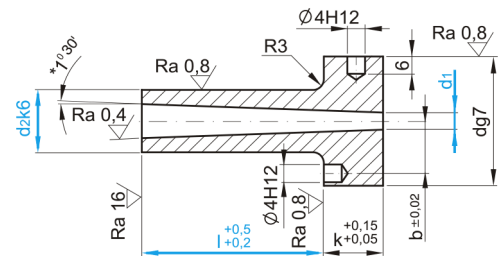

C1604

Vtoková tryska 1,5° bez rádiusu

Kód	d1	d2	l	d	k	b
C1604/18x27-3,5	3,5	18	27	38	18	15
C1604/18x27-4,5	4,5	18	27	38	18	15
C1604/18x36-3,5	3,5	18	36	38	18	15
C1604/18x36-4,5	4,5	18	36	38	18	15
C1604/18x46-3,5	3,5	18	46	38	18	15
C1604/18x46-4,5	4,5	18	46	38	18	15
C1604/18x56-3,5	3,5	18	56	38	18	15
C1604/18x56-4,5	4,5	18	56	38	18	15
C1604/18x76-4,5	4,5	18	76	38	18	15
C1604/24x46-4,5	4,5	24	46	48	23	20
C1604/24x56-4,5	4,5	24	56	48	23	20
C1604/24x56-6,5	6,5	24	56	48	23	20
C1604/24x76-4,5	4,5	24	76	48	23	20
C1604/24x76-6,5	6,5	24	76	48	23	20