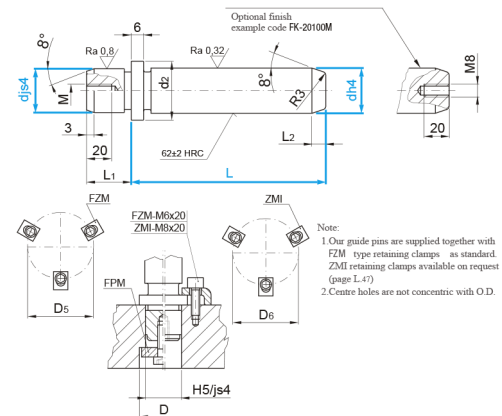

C5104

Vodící sloupek h4 se středícím nákrůžkem

kód	d	L	d2	L1	L2	M	D	D5	D6
C5104/20x100	20	100	25	23	4	M8	27	36	39
C5104/20x112	20	112	25	23	4	M8	27	36	39
C5104/20x125	20	125	25	23	4	M8	27	36	39
C5104/20x140	20	140	25	23	4	M8	27	36	39
C5104/20x160	20	160	25	23	4	M8	27	36	39
C5104/20x180	20	180	25	23	4	M8	27	36	39
C5104/20x200	20	200	25	23	4	M8	27	36	39
C5104/25x100	25	100	32	30	6	M8	34	43	44
C5104/25x112	25	112	32	30	6	M8	34	43	44
C5104/25x125	25	125	32	30	6	M8	34	43	44
C5104/25x140	25	140	32	30	6	M8	34	43	44
C5104/25x160	25	160	32	30	6	M8	34	43	44
C5104/25x180	25	180	32	30	6	M8	34	43	44
C5104/25x200	25	200	32	30	6	M8	34	43	44
C5104/25x224	25	224	32	30	6	M8	34	43	44
C5104/25x250	25	250	32	30	6	M8	34	43	44
C5104/32x112	32	112	40	37	6	M8	42	51	51
C5104/32x125	32	125	40	37	6	M8	42	51	51
C5104/32x140	32	140	40	37	6	M8	42	51	51
C5104/32x160	32	160	40	37	6	M8	42	51	51
C5104/32x180	32	180	40	37	6	M8	42	51	51
C5104/32x200	32	200	40	37	6	M8	42	51	51
C5104/32x224	32	224	40	37	6	M8	42	51	51
C5104/32x250	32	250	40	37	6	M8	42	51	51