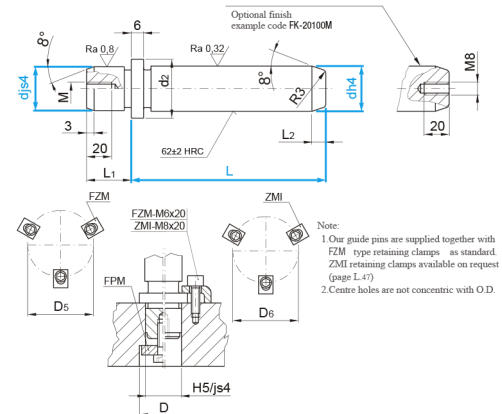

C5104

Vodící sloupek h4 se středícím nákrůžkem

kód	d	L	d2	L1	L2	M	D	D5	D6
C5104/20x100	20	100	25	23	4	M8	27	36	39
C5104/20x112	20	112	25	23	4	M8	27	36	39
C5104/20x125	20	125	25	23	4	M8	27	36	39
C5104/20x140	20	140	25	23	4	M8	27	36	39
C5104/20x160	20	160	25	23	4	M8	27	36	39
C5104/20x180	20	180	25	23	4	M8	27	36	39
C5104/20x200	20	200	25	23	4	M8	27	36	39
C5104/25x100	25	100	32	30	6	M8	34	43	44
C5104/25x112	25	112	32	30	6	M8	34	43	44
C5104/25x125	25	125	32	30	6	M8	34	43	44
C5104/25x140	25	140	32	30	6	M8	34	43	44
C5104/25x160	25	160	32	30	6	M8	34	43	44
C5104/25x180	25	180	32	30	6	M8	34	43	44
C5104/25x200	25	200	32	30	6	M8	34	43	44
C5104/25x224	25	224	32	30	6	M8	34	43	44
C5104/25x250	25	250	32	30	6	M8	34	43	44
C5104/32x112	32	112	40	37	6	M8	42	51	51
C5104/32x125	32	125	40	37	6	M8	42	51	51
C5104/32x140	32	140	40	37	6	M8	42	51	51
C5104/32x160	32	160	40	37	6	M8	42	51	51
C5104/32x180	32	180	40	37	6	M8	42	51	51
C5104/32x200	32	200	40	37	6	M8	42	51	51
C5104/32x224	32	224	40	37	6	M8	42	51	51
C5104/32x250	32	250	40	37	6	M8	42	51	51