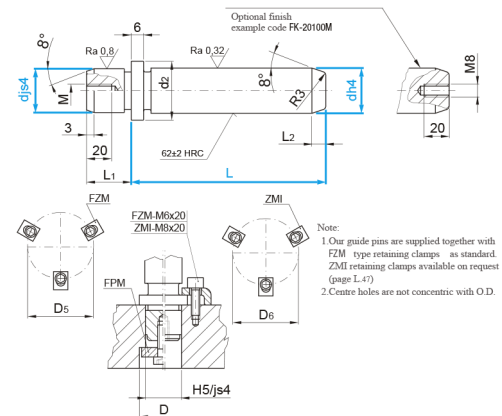

C5104

Vodící sloupek h4 se středícím nákrůžkem

| kód | d | L | d2 | L1 | L2 | M | D | D5 | D6 |
|--------------|----|-----|----|----|----|----|----|----|----|
| C5104/20x100 | 20 | 100 | 25 | 23 | 4 | M8 | 27 | 36 | 39 |
| C5104/20x112 | 20 | 112 | 25 | 23 | 4 | M8 | 27 | 36 | 39 |
| C5104/20x125 | 20 | 125 | 25 | 23 | 4 | M8 | 27 | 36 | 39 |
| C5104/20x140 | 20 | 140 | 25 | 23 | 4 | M8 | 27 | 36 | 39 |
| C5104/20x160 | 20 | 160 | 25 | 23 | 4 | M8 | 27 | 36 | 39 |
| C5104/20x180 | 20 | 180 | 25 | 23 | 4 | M8 | 27 | 36 | 39 |
| C5104/20x200 | 20 | 200 | 25 | 23 | 4 | M8 | 27 | 36 | 39 |
| C5104/25x100 | 25 | 100 | 32 | 30 | 6 | M8 | 34 | 43 | 44 |
| C5104/25x112 | 25 | 112 | 32 | 30 | 6 | M8 | 34 | 43 | 44 |
| C5104/25x125 | 25 | 125 | 32 | 30 | 6 | M8 | 34 | 43 | 44 |
| C5104/25x140 | 25 | 140 | 32 | 30 | 6 | M8 | 34 | 43 | 44 |
| C5104/25x160 | 25 | 160 | 32 | 30 | 6 | M8 | 34 | 43 | 44 |
| C5104/25x180 | 25 | 180 | 32 | 30 | 6 | M8 | 34 | 43 | 44 |
| C5104/25x200 | 25 | 200 | 32 | 30 | 6 | M8 | 34 | 43 | 44 |
| C5104/25x224 | 25 | 224 | 32 | 30 | 6 | M8 | 34 | 43 | 44 |
| C5104/25x250 | 25 | 250 | 32 | 30 | 6 | M8 | 34 | 43 | 44 |
| C5104/32x112 | 32 | 112 | 40 | 37 | 6 | M8 | 42 | 51 | 51 |
| C5104/32x125 | 32 | 125 | 40 | 37 | 6 | M8 | 42 | 51 | 51 |
| C5104/32x140 | 32 | 140 | 40 | 37 | 6 | M8 | 42 | 51 | 51 |
| C5104/32x160 | 32 | 160 | 40 | 37 | 6 | M8 | 42 | 51 | 51 |
| C5104/32x180 | 32 | 180 | 40 | 37 | 6 | M8 | 42 | 51 | 51 |
| C5104/32x200 | 32 | 200 | 40 | 37 | 6 | M8 | 42 | 51 | 51 |
| C5104/32x224 | 32 | 224 | 40 | 37 | 6 | M8 | 42 | 51 | 51 |
| C5104/32x250 | 32 | 250 | 40 | 37 | 6 | M8 | 42 | 51 | 51 |