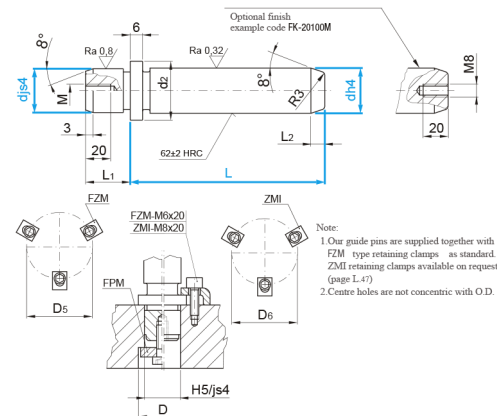

C5104

Vodící sloupek h4 se středícím nákrůžkem

kód	d	L	d2	L1	L2	M	D	D5	D6
C5104/20x100	20	100	25	23	4	M8	27	36	39
C5104/20x112	20	112	25	23	4	M8	27	36	39
C5104/20x125	20	125	25	23	4	M8	27	36	39
C5104/20x140	20	140	25	23	4	M8	27	36	39
C5104/20x160	20	160	25	23	4	M8	27	36	39
C5104/20x180	20	180	25	23	4	M8	27	36	39
C5104/20x200	20	200	25	23	4	M8	27	36	39
C5104/25x100	25	100	32	30	6	M8	34	43	44
C5104/25x112	25	112	32	30	6	M8	34	43	44
C5104/25x125	25	125	32	30	6	M8	34	43	44
C5104/25x140	25	140	32	30	6	M8	34	43	44
C5104/25x160	25	160	32	30	6	M8	34	43	44
C5104/25x180	25	180	32	30	6	M8	34	43	44
C5104/25x200	25	200	32	30	6	M8	34	43	44
C5104/25x224	25	224	32	30	6	M8	34	43	44
C5104/25x250	25	250	32	30	6	M8	34	43	44
C5104/32x112	32	112	40	37	6	M8	42	51	51
C5104/32x125	32	125	40	37	6	M8	42	51	51
C5104/32x140	32	140	40	37	6	M8	42	51	51
C5104/32x160	32	160	40	37	6	M8	42	51	51
C5104/32x180	32	180	40	37	6	M8	42	51	51
C5104/32x200	32	200	40	37	6	M8	42	51	51
C5104/32x224	32	224	40	37	6	M8	42	51	51
C5104/32x250	32	250	40	37	6	M8	42	51	51