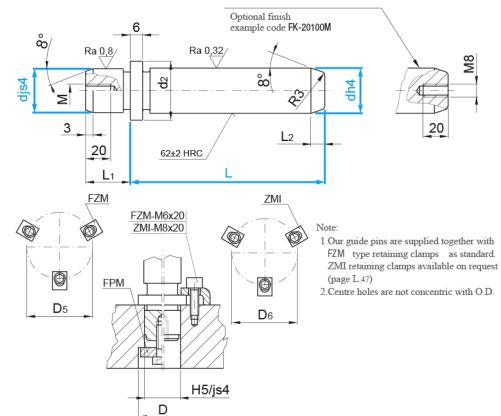

## Vodící sloupek h4 se středícím nákrůžkem

| kód          | d  | L   | d2 | L1 | L2 | M  | D  | D5 | D6 |
|--------------|----|-----|----|----|----|----|----|----|----|
| C5104/20x100 | 20 | 100 | 25 | 23 | 4  | M8 | 27 | 36 | 39 |
| C5104/20x112 | 20 | 112 | 25 | 23 | 4  | M8 | 27 | 36 | 39 |
| C5104/20x125 | 20 | 125 | 25 | 23 | 4  | M8 | 27 | 36 | 39 |
| C5104/20x140 | 20 | 140 | 25 | 23 | 4  | M8 | 27 | 36 | 39 |
| C5104/20x160 | 20 | 160 | 25 | 23 | 4  | M8 | 27 | 36 | 39 |
| C5104/20x180 | 20 | 180 | 25 | 23 | 4  | M8 | 27 | 36 | 39 |
| C5104/20x200 | 20 | 200 | 25 | 23 | 4  | M8 | 27 | 36 | 39 |
| C5104/25x100 | 25 | 100 | 32 | 30 | 6  | M8 | 34 | 43 | 44 |
| C5104/25x112 | 25 | 112 | 32 | 30 | 6  | M8 | 34 | 43 | 44 |
| C5104/25x125 | 25 | 125 | 32 | 30 | 6  | M8 | 34 | 43 | 44 |
| C5104/25x140 | 25 | 140 | 32 | 30 | 6  | M8 | 34 | 43 | 44 |
| C5104/25x160 | 25 | 160 | 32 | 30 | 6  | M8 | 34 | 43 | 44 |
| C5104/25x180 | 25 | 180 | 32 | 30 | 6  | M8 | 34 | 43 | 44 |
| C5104/25x200 | 25 | 200 | 32 | 30 | 6  | M8 | 34 | 43 | 44 |
| C5104/25x224 | 25 | 224 | 32 | 30 | 6  | M8 | 34 | 43 | 44 |
| C5104/25x250 | 25 | 250 | 32 | 30 | 6  | M8 | 34 | 43 | 44 |
| C5104/32x112 | 32 | 112 | 40 | 37 | 6  | M8 | 42 | 51 | 51 |
| C5104/32x125 | 32 | 125 | 40 | 37 | 6  | M8 | 42 | 51 | 51 |
| C5104/32x140 | 32 | 140 | 40 | 37 | 6  | M8 | 42 | 51 | 51 |
| C5104/32x160 | 32 | 160 | 40 | 37 | 6  | M8 | 42 | 51 | 51 |
| C5104/32x180 | 32 | 180 | 40 | 37 | 6  | M8 | 42 | 51 | 51 |
| C5104/32x200 | 32 | 200 | 40 | 37 | 6  | M8 | 42 | 51 | 51 |
| C5104/32x224 | 32 | 224 | 40 | 37 | 6  | M8 | 42 | 51 | 51 |
| C5104/32x250 | 32 | 250 | 40 | 37 | 6  | M8 | 42 | 51 | 51 |