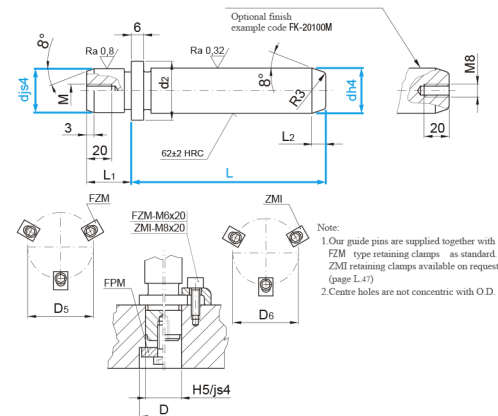

C5104

Vodící sloupek h4 se středícím nákrůžkem

kód	d	L	d2	L1	L2	M	D	D5	D6
C5104/20x100	20	100	25	23	4	M8	27	36	39
C5104/20x112	20	112	25	23	4	M8	27	36	39
C5104/20x125	20	125	25	23	4	M8	27	36	39
C5104/20x140	20	140	25	23	4	M8	27	36	39
C5104/20x160	20	160	25	23	4	M8	27	36	39
C5104/20x180	20	180	25	23	4	M8	27	36	39
C5104/20x200	20	200	25	23	4	M8	27	36	39
C5104/25x100	25	100	32	30	6	M8	34	43	44
C5104/25x112	25	112	32	30	6	M8	34	43	44
C5104/25x125	25	125	32	30	6	M8	34	43	44
C5104/25x140	25	140	32	30	6	M8	34	43	44
C5104/25x160	25	160	32	30	6	M8	34	43	44
C5104/25x180	25	180	32	30	6	M8	34	43	44
C5104/25x200	25	200	32	30	6	M8	34	43	44
C5104/25x224	25	224	32	30	6	M8	34	43	44
C5104/25x250	25	250	32	30	6	M8	34	43	44
C5104/32x112	32	112	40	37	6	M8	42	51	51
C5104/32x125	32	125	40	37	6	M8	42	51	51
C5104/32x140	32	140	40	37	6	M8	42	51	51
C5104/32x160	32	160	40	37	6	M8	42	51	51
C5104/32x180	32	180	40	37	6	M8	42	51	51
C5104/32x200	32	200	40	37	6	M8	42	51	51
C5104/32x224	32	224	40	37	6	M8	42	51	51
C5104/32x250	32	250	40	37	6	M8	42	51	51