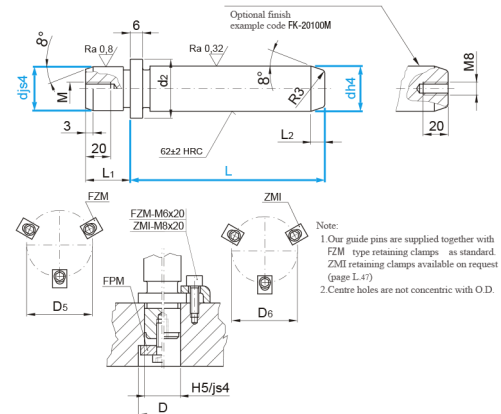

## Vodící sloupek h4 se středícím nákrůžkem

kód	d	L	d2	L1	L2	M	D	D5	D6
C5104/20x100	20	100	25	23	4	M8	27	36	39
C5104/20x112	20	112	25	23	4	M8	27	36	39
C5104/20x125	20	125	25	23	4	M8	27	36	39
C5104/20x140	20	140	25	23	4	M8	27	36	39
C5104/20x160	20	160	25	23	4	M8	27	36	39
C5104/20x180	20	180	25	23	4	M8	27	36	39
C5104/20x200	20	200	25	23	4	M8	27	36	39
C5104/25x100	25	100	32	30	6	M8	34	43	44
C5104/25x112	25	112	32	30	6	M8	34	43	44
C5104/25x125	25	125	32	30	6	M8	34	43	44
C5104/25x140	25	140	32	30	6	M8	34	43	44
C5104/25x160	25	160	32	30	6	M8	34	43	44
C5104/25x180	25	180	32	30	6	M8	34	43	44
C5104/25x200	25	200	32	30	6	M8	34	43	44
C5104/25x224	25	224	32	30	6	M8	34	43	44
C5104/25x250	25	250	32	30	6	M8	34	43	44
C5104/32x112	32	112	40	37	6	M8	42	51	51
C5104/32x125	32	125	40	37	6	M8	42	51	51
C5104/32x140	32	140	40	37	6	M8	42	51	51
C5104/32x160	32	160	40	37	6	M8	42	51	51
C5104/32x180	32	180	40	37	6	M8	42	51	51
C5104/32x200	32	200	40	37	6	M8	42	51	51
C5104/32x224	32	224	40	37	6	M8	42	51	51
C5104/32x250	32	250	40	37	6	M8	42	51	51