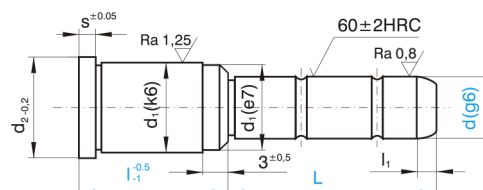

C1110

Vodící sloupek bez středícího nákrůžku

Materiál: 1.7131, 60±2 HRC

Povrchová úprava: Cementováno, kaleno

kód	d	l	L	d1	d2	s	l1
C1110/9x9-20	9	9	20	14	16	3	4
C1110/9x9-35	9	9	35	14	16	3	4
C1110/9x9-50	9	9	50	14	16	3	4
C1110/9x12-25	9	12	25	14	16	3	4
C1110/9x12-45	9	12	45	14	16	3	4
C1110/9x12-65	9	12	65	14	16	3	4
C1110/9x17-20	9	17	20	14	16	3	4
C1110/9x17-30	9	17	30	14	16	3	4
C1110/9x22-25	9	22	25	14	16	3	4
C1110/9x22-35	9	22	35	14	16	3	4
C1110/9x22-55	9	22	55	14	16	3	4
C1110/9x27-30	9	27	30	14	16	3	4
C1110/9x27-50	9	27	50	14	16	3	4
C1110/9x36-25	9	36	25	14	16	3	4
C1110/9x36-45	9	36	45	14	16	3	4
C1110/9x46-30	9	46	30	14	16	3	4
C1110/9x46-45	9	46	45	14	16	3	4
C1110/9x56-35	9	56	35	14	16	3	4
C1110/9x56-60	9	56	60	14	16	3	4
C1110/10x9-20	10	9	20	14	16	3	4
C1110/10x9-35	10	9	35	14	16	3	4
C1110/10x9-50	10	9	50	14	16	3	4
C1110/10x12-25	10	12	25	14	16	3	4
C1110/10x12-45	10	12	45	14	16	3	4
C1110/10x12-65	10	12	65	14	16	3	4
C1110/10x17-20	10	17	20	14	16	3	4