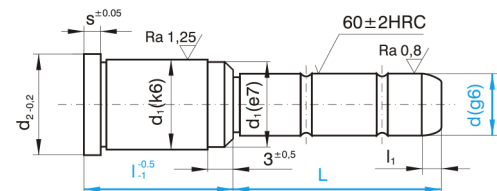

C1110

Vodící sloupek bez středícího nákrůžku

Materiál: 1.7131, 60±2 HRC
Povrchová úprava: Cementováno, kaleno

kód	d	l	L	d1	d2	s	l1
C1110/9x9-20	9	9	20	14	16	3	4
C1110/9x9-35	9	9	35	14	16	3	4
C1110/9x9-50	9	9	50	14	16	3	4
C1110/9x12-25	9	12	25	14	16	3	4
C1110/9x12-45	9	12	45	14	16	3	4
C1110/9x12-65	9	12	65	14	16	3	4
C1110/9x17-20	9	17	20	14	16	3	4
C1110/9x17-30	9	17	30	14	16	3	4
C1110/9x22-25	9	22	25	14	16	3	4
C1110/9x22-35	9	22	35	14	16	3	4
C1110/9x22-55	9	22	55	14	16	3	4
C1110/9x27-30	9	27	30	14	16	3	4
C1110/9x27-50	9	27	50	14	16	3	4
C1110/9x36-25	9	36	25	14	16	3	4
C1110/9x36-45	9	36	45	14	16	3	4
C1110/9x46-30	9	46	30	14	16	3	4
C1110/9x46-45	9	46	45	14	16	3	4
C1110/9x56-35	9	56	35	14	16	3	4
C1110/9x56-60	9	56	60	14	16	3	4
C1110/10x9-20	10	9	20	14	16	3	4
C1110/10x9-35	10	9	35	14	16	3	4
C1110/10x9-50	10	9	50	14	16	3	4
C1110/10x12-25	10	12	25	14	16	3	4
C1110/10x12-45	10	12	45	14	16	3	4
C1110/10x12-65	10	12	65	14	16	3	4
C1110/10x17-20	10	17	20	14	16	3	4