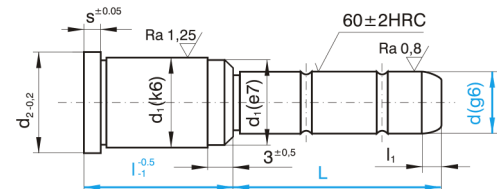

C1110

Vodící sloupek bez středícího nákuřku

Materiál: 1.7131, 60±2 HRC
Povrchová úprava: Cementováno, kaleno

kód	d	l	L	d1	d2	s	l1
C1110/9x9-20	9	9	20	14	16	3	4
C1110/9x9-35	9	9	35	14	16	3	4
C1110/9x9-50	9	9	50	14	16	3	4
C1110/9x12-25	9	12	25	14	16	3	4
C1110/9x12-45	9	12	45	14	16	3	4
C1110/9x12-65	9	12	65	14	16	3	4
C1110/9x17-20	9	17	20	14	16	3	4
C1110/9x17-30	9	17	30	14	16	3	4
C1110/9x22-25	9	22	25	14	16	3	4
C1110/9x22-35	9	22	35	14	16	3	4
C1110/9x22-55	9	22	55	14	16	3	4
C1110/9x27-30	9	27	30	14	16	3	4
C1110/9x27-50	9	27	50	14	16	3	4
C1110/9x36-25	9	36	25	14	16	3	4
C1110/9x36-45	9	36	45	14	16	3	4
C1110/9x46-30	9	46	30	14	16	3	4
C1110/9x46-45	9	46	45	14	16	3	4
C1110/9x56-35	9	56	35	14	16	3	4
C1110/9x56-60	9	56	60	14	16	3	4
C1110/10x9-20	10	9	20	14	16	3	4
C1110/10x9-35	10	9	35	14	16	3	4
C1110/10x9-50	10	9	50	14	16	3	4
C1110/10x12-25	10	12	25	14	16	3	4
C1110/10x12-45	10	12	45	14	16	3	4
C1110/10x12-65	10	12	65	14	16	3	4
C1110/10x17-20	10	17	20	14	16	3	4