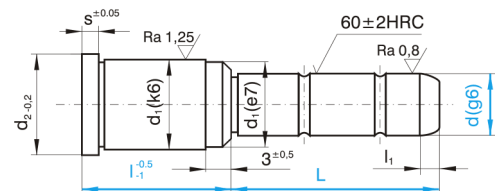

C1110

Vodící sloupek bez středícího nákrčku

Materiál: 1.7131, 60±2 HRC
Povrchová úprava: Cementováno, kaleno

kód	d	l	L	d1	d2	s	l1
C1110/9x9-20	9	9	20	14	16	3	4
C1110/9x9-35	9	9	35	14	16	3	4
C1110/9x9-50	9	9	50	14	16	3	4
C1110/9x12-25	9	12	25	14	16	3	4
C1110/9x12-45	9	12	45	14	16	3	4
C1110/9x12-65	9	12	65	14	16	3	4
C1110/9x17-20	9	17	20	14	16	3	4
C1110/9x17-30	9	17	30	14	16	3	4
C1110/9x22-25	9	22	25	14	16	3	4
C1110/9x22-35	9	22	35	14	16	3	4
C1110/9x22-55	9	22	55	14	16	3	4
C1110/9x27-30	9	27	30	14	16	3	4
C1110/9x27-50	9	27	50	14	16	3	4
C1110/9x36-25	9	36	25	14	16	3	4
C1110/9x36-45	9	36	45	14	16	3	4
C1110/9x46-30	9	46	30	14	16	3	4
C1110/9x46-45	9	46	45	14	16	3	4
C1110/9x56-35	9	56	35	14	16	3	4
C1110/9x56-60	9	56	60	14	16	3	4
C1110/10x9-20	10	9	20	14	16	3	4
C1110/10x9-35	10	9	35	14	16	3	4
C1110/10x9-50	10	9	50	14	16	3	4
C1110/10x12-25	10	12	25	14	16	3	4
C1110/10x12-45	10	12	45	14	16	3	4
C1110/10x12-65	10	12	65	14	16	3	4
C1110/10x17-20	10	17	20	14	16	3	4