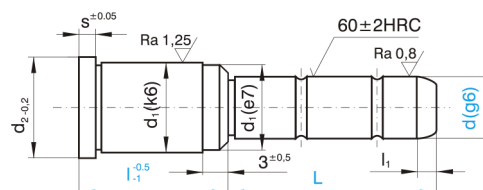

C1110

Vodící sloupek bez středícího nákrčku

Materiál: 1.7131, 60±2 HRC
Povrchová úprava: Cementováno, kaleno

kód	d	l	L	d1	d2	s	l1
C1110/9x9-20	9	9	20	14	16	3	4
C1110/9x9-35	9	9	35	14	16	3	4
C1110/9x9-50	9	9	50	14	16	3	4
C1110/9x12-25	9	12	25	14	16	3	4
C1110/9x12-45	9	12	45	14	16	3	4
C1110/9x12-65	9	12	65	14	16	3	4
C1110/9x17-20	9	17	20	14	16	3	4
C1110/9x17-30	9	17	30	14	16	3	4
C1110/9x22-25	9	22	25	14	16	3	4
C1110/9x22-35	9	22	35	14	16	3	4
C1110/9x22-55	9	22	55	14	16	3	4
C1110/9x27-30	9	27	30	14	16	3	4
C1110/9x27-50	9	27	50	14	16	3	4
C1110/9x36-25	9	36	25	14	16	3	4
C1110/9x36-45	9	36	45	14	16	3	4
C1110/9x46-30	9	46	30	14	16	3	4
C1110/9x46-45	9	46	45	14	16	3	4
C1110/9x56-35	9	56	35	14	16	3	4
C1110/9x56-60	9	56	60	14	16	3	4
C1110/10x9-20	10	9	20	14	16	3	4
C1110/10x9-35	10	9	35	14	16	3	4
C1110/10x9-50	10	9	50	14	16	3	4
C1110/10x12-25	10	12	25	14	16	3	4
C1110/10x12-45	10	12	45	14	16	3	4
C1110/10x12-65	10	12	65	14	16	3	4
C1110/10x17-20	10	17	20	14	16	3	4