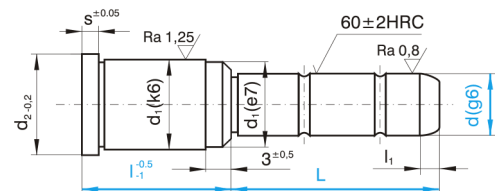

## Vodící sloupek bez středícího nákuřku

**Materiál:** 1.7131, 60±2 HRC  
**Povrchová úprava:** Cementováno, kaleno

kód	d	l	L	d1	d2	s	li
C1110/9x9-20	9	9	20	14	16	3	4
C1110/9x9-35	9	9	35	14	16	3	4
C1110/9x9-50	9	9	50	14	16	3	4
C1110/9x12-25	9	12	25	14	16	3	4
C1110/9x12-45	9	12	45	14	16	3	4
C1110/9x12-65	9	12	65	14	16	3	4
C1110/9x17-20	9	17	20	14	16	3	4
C1110/9x17-30	9	17	30	14	16	3	4
C1110/9x22-25	9	22	25	14	16	3	4
C1110/9x22-35	9	22	35	14	16	3	4
C1110/9x22-55	9	22	55	14	16	3	4
C1110/9x27-30	9	27	30	14	16	3	4
C1110/9x27-50	9	27	50	14	16	3	4
C1110/9x36-25	9	36	25	14	16	3	4
C1110/9x36-45	9	36	45	14	16	3	4
C1110/9x46-30	9	46	30	14	16	3	4
C1110/9x46-45	9	46	45	14	16	3	4
C1110/9x56-35	9	56	35	14	16	3	4
C1110/9x56-60	9	56	60	14	16	3	4
C1110/10x9-20	10	9	20	14	16	3	4
C1110/10x9-35	10	9	35	14	16	3	4
C1110/10x9-50	10	9	50	14	16	3	4
C1110/10x12-25	10	12	25	14	16	3	4
C1110/10x12-45	10	12	45	14	16	3	4
C1110/10x12-65	10	12	65	14	16	3	4
C1110/10x17-20	10	17	20	14	16	3	4