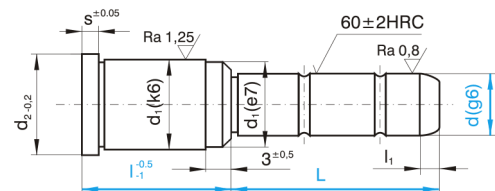

C1110

Vodící sloupek bez středícího nákrůžku

Materiál: 1.7131, 60±2 HRC
Povrchová úprava: Cementováno, kaleno

kód	d	l	L	d1	d2	s	l1
C1110/9x9-20	9	9	20	14	16	3	4
C1110/9x9-35	9	9	35	14	16	3	4
C1110/9x9-50	9	9	50	14	16	3	4
C1110/9x12-25	9	12	25	14	16	3	4
C1110/9x12-45	9	12	45	14	16	3	4
C1110/9x12-65	9	12	65	14	16	3	4
C1110/9x17-20	9	17	20	14	16	3	4
C1110/9x17-30	9	17	30	14	16	3	4
C1110/9x22-25	9	22	25	14	16	3	4
C1110/9x22-35	9	22	35	14	16	3	4
C1110/9x22-55	9	22	55	14	16	3	4
C1110/9x27-30	9	27	30	14	16	3	4
C1110/9x27-50	9	27	50	14	16	3	4
C1110/9x36-25	9	36	25	14	16	3	4
C1110/9x36-45	9	36	45	14	16	3	4
C1110/9x46-30	9	46	30	14	16	3	4
C1110/9x46-45	9	46	45	14	16	3	4
C1110/9x56-35	9	56	35	14	16	3	4
C1110/9x56-60	9	56	60	14	16	3	4
C1110/10x9-20	10	9	20	14	16	3	4
C1110/10x9-35	10	9	35	14	16	3	4
C1110/10x9-50	10	9	50	14	16	3	4
C1110/10x12-25	10	12	25	14	16	3	4
C1110/10x12-45	10	12	45	14	16	3	4
C1110/10x12-65	10	12	65	14	16	3	4
C1110/10x17-20	10	17	20	14	16	3	4