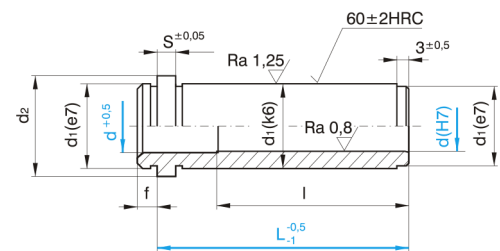

C1200

Vodící pouzdro se středícím nákuřkem

Materiál: 1.7131, 60±2 HRC
Povrchová úprava: Cementováno, kaleno

| kód | d | L | d1 | d2 | s | f | l |
|-------------|----|----|----|----|---|---|----|
| C1200/9x9 | 9 | 9 | 14 | 16 | 3 | 3 | 12 |
| C1200/9x12 | 9 | 12 | 14 | 16 | 3 | 3 | 15 |
| C1200/9x17 | 9 | 17 | 14 | 16 | 3 | 3 | 20 |
| C1200/9x22 | 9 | 22 | 14 | 16 | 3 | 3 | 25 |
| C1200/9x27 | 9 | 27 | 14 | 16 | 3 | 3 | 30 |
| C1200/9x36 | 9 | 36 | 14 | 16 | 3 | 3 | 39 |
| C1200/9x46 | 9 | 46 | 14 | 16 | 3 | 3 | 46 |
| C1200/9x56 | 9 | 56 | 14 | 16 | 3 | 3 | 46 |
| C1200/9x66 | 9 | 66 | 14 | 16 | 3 | 3 | 46 |
| C1200/10x9 | 10 | 9 | 14 | 16 | 3 | 3 | 12 |
| C1200/10x12 | 10 | 12 | 14 | 16 | 3 | 3 | 15 |
| C1200/10x17 | 10 | 17 | 14 | 16 | 3 | 3 | 20 |
| C1200/10x22 | 10 | 22 | 14 | 16 | 3 | 3 | 25 |
| C1200/10x27 | 10 | 27 | 14 | 16 | 3 | 3 | 30 |
| C1200/10x36 | 10 | 36 | 14 | 16 | 3 | 3 | 39 |
| C1200/10x46 | 10 | 46 | 14 | 16 | 3 | 3 | 46 |
| C1200/10x56 | 10 | 56 | 14 | 16 | 3 | 3 | 46 |
| C1200/10x66 | 10 | 66 | 14 | 16 | 3 | 3 | 46 |
| C1200/14x12 | 14 | 12 | 20 | 25 | 6 | 9 | 21 |
| C1200/14x17 | 14 | 17 | 20 | 25 | 6 | 9 | 26 |
| C1200/14x22 | 14 | 22 | 20 | 25 | 6 | 9 | 31 |
| C1200/14x27 | 14 | 27 | 20 | 25 | 6 | 9 | 36 |
| C1200/14x36 | 14 | 36 | 20 | 25 | 6 | 9 | 45 |
| C1200/14x46 | 14 | 46 | 20 | 25 | 6 | 9 | 55 |
| C1200/14x56 | 14 | 56 | 20 | 25 | 6 | 9 | 56 |
| C1200/14x66 | 14 | 66 | 20 | 25 | 6 | 9 | 56 |