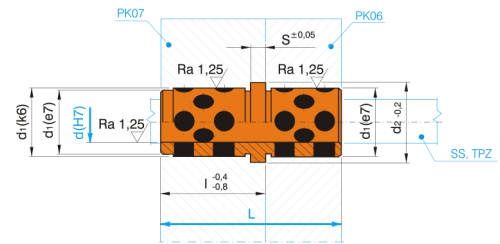

C1223

Vodící pouzdro samomazné

Materiál: ~2.0598 + grafit

kód	d	l	L	d1	d2	s
C1223/14x9-17	14	17	26	20	25	6
C1223/15x9-17	15	17	26	20	25	6
C1223/18x17-22	18	22	39	26	31	6
C1223/20x17-22	20	22	39	26	31	6
C1223/22x22-27	22	27	49	30	35	6
C1223/24x22-27	24	27	49	30	35	6
C1223/30x27-36	30	36	63	42	47	6
C1223/32x27-36	32	36	63	42	47	6