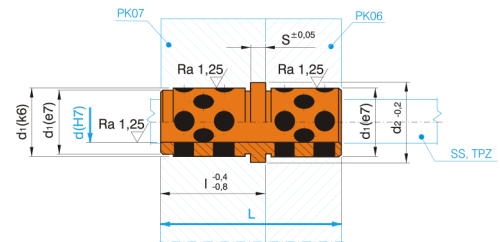

C1223

Vodící pouzdro samomazné

Materiál: ~2.0598 + grafit

kód	d	l	L	d1	d2	s
C1223/14x9-17	14	17	26	20	25	6
C1223/15x9-17	15	17	26	20	25	6
C1223/18x17-22	18	22	39	26	31	6
C1223/20x17-22	20	22	39	26	31	6
C1223/22x22-27	22	27	49	30	35	6
C1223/24x22-27	24	27	49	30	35	6
C1223/30x27-36	30	36	63	42	47	6
C1223/32x27-36	32	36	63	42	47	6