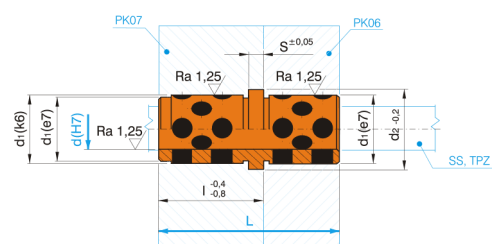

C1223

Vodící pouzdro samomazné

Materiál: ~2.0598 + grafit

| kód | d | l | L | d1 | d2 | s |
|----------------|----|----|----|----|----|---|
| C1223/14x9-17 | 14 | 17 | 26 | 20 | 25 | 6 |
| C1223/15x9-17 | 15 | 17 | 26 | 20 | 25 | 6 |
| C1223/18x17-22 | 18 | 22 | 39 | 26 | 31 | 6 |
| C1223/20x17-22 | 20 | 22 | 39 | 26 | 31 | 6 |
| C1223/22x22-27 | 22 | 27 | 49 | 30 | 35 | 6 |
| C1223/24x22-27 | 24 | 27 | 49 | 30 | 35 | 6 |
| C1223/30x27-36 | 30 | 36 | 63 | 42 | 47 | 6 |
| C1223/32x27-36 | 32 | 36 | 63 | 42 | 47 | 6 |