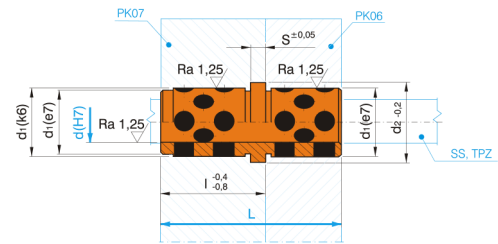

## Vodící pouzdro samomazné

**Materiál:** ~2.0598 + grafit

kód	d	l	L	d1	d2	s
C1223/14x9-17	14	17	26	20	25	6
C1223/15x9-17	15	17	26	20	25	6
C1223/18x17-22	18	22	39	26	31	6
C1223/20x17-22	20	22	39	26	31	6
C1223/22x22-27	22	27	49	30	35	6
C1223/24x22-27	24	27	49	30	35	6
C1223/30x27-36	30	36	63	42	47	6
C1223/32x27-36	32	36	63	42	47	6