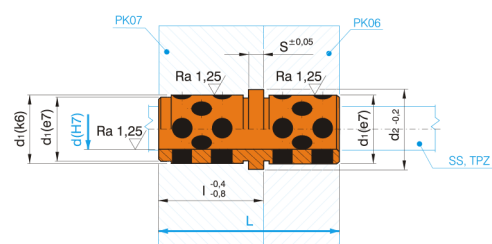

C1223

Vodící pouzdro samomazné

Materiál: ~2.0598 + grafit

kód	d	l	L	d1	d2	s
C1223/14x9-17	14	17	26	20	25	6
C1223/15x9-17	15	17	26	20	25	6
C1223/18x17-22	18	22	39	26	31	6
C1223/20x17-22	20	22	39	26	31	6
C1223/22x22-27	22	27	49	30	35	6
C1223/24x22-27	24	27	49	30	35	6
C1223/30x27-36	30	36	63	42	47	6
C1223/32x27-36	32	36	63	42	47	6