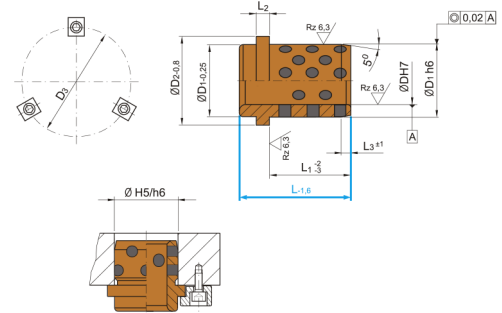

C5213

Vodící pouzdro samomazné

Materiál: ~2.0598 + grafit

kód	D	L	L1	L2	L3	D1	D2	D3
C5213/25x40	25	40	32	6,3	3	32	40	58
C5213/32x50	32	50	40	6,3	4	40	50	66
C5213/40x63	40	63	50	6,3	5	50	63	79
C5213/50x71	50	71	56	6,3	6,3	63	71	89
C5213/63x80	63	80	63	10	8	80	90	123
C5213/80x100	80	100	80	10	10	100	112	143
C5213/100x125	100	125	106	10	12,5	125	140	168
C5213/125x160	125	160	132	10	16	160	180	203
C5213/160x200	160	200	170	10	16	200	220	243