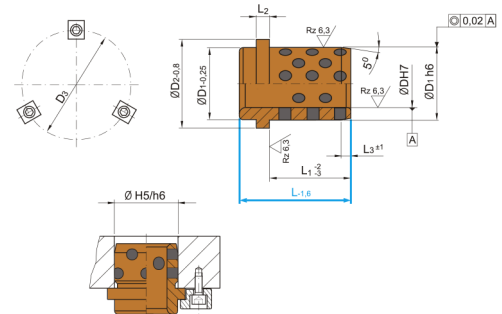

# C5213

## Vodící pouzdro samomazné

**Materiál:** ~2.0598 + grafit

kód	D	L	L1	L2	L3	D1	D2	D3
<b>C5213/25x40</b>	25	40	32	6,3	3	32	40	58
<b>C5213/32x50</b>	32	50	40	6,3	4	40	50	66
<b>C5213/40x63</b>	40	63	50	6,3	5	50	63	79
<b>C5213/50x71</b>	50	71	56	6,3	6,3	63	71	89
<b>C5213/63x80</b>	63	80	63	10	8	80	90	123
<b>C5213/80x100</b>	80	100	80	10	10	100	112	143
<b>C5213/100x125</b>	100	125	106	10	12,5	125	140	168
<b>C5213/125x160</b>	125	160	132	10	16	160	180	203
<b>C5213/160x200</b>	160	200	170	10	16	200	220	243