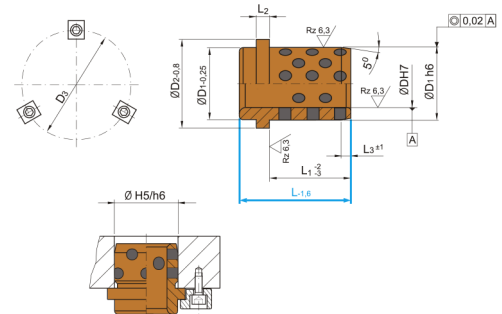

C5213

Vodící pouzdro samomazné

Materiál: ~2.0598 + grafit

kód	D	L	L1	L2	L3	D1	D2	D3
C5213/25x40	25	40	32	6,3	3	32	40	58
C5213/32x50	32	50	40	6,3	4	40	50	66
C5213/40x63	40	63	50	6,3	5	50	63	79
C5213/50x71	50	71	56	6,3	6,3	63	71	89
C5213/63x80	63	80	63	10	8	80	90	123
C5213/80x100	80	100	80	10	10	100	112	143
C5213/100x125	100	125	106	10	12,5	125	140	168
C5213/125x160	125	160	132	10	16	160	180	203
C5213/160x200	160	200	170	10	16	200	220	243