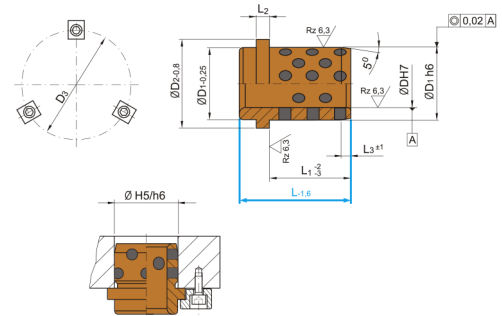

C5213

Vodící pouzdro samomazné

Materiál: ~2.0598 + grafit

kód	D	L	L1	L2	L3	D1	D2	D3
C5213/25x40	25	40	32	6,3	3	32	40	58
C5213/32x50	32	50	40	6,3	4	40	50	66
C5213/40x63	40	63	50	6,3	5	50	63	79
C5213/50x71	50	71	56	6,3	6,3	63	71	89
C5213/63x80	63	80	63	10	8	80	90	123
C5213/80x100	80	100	80	10	10	100	112	143
C5213/100x125	100	125	106	10	12,5	125	140	168
C5213/125x160	125	160	132	10	16	160	180	203
C5213/160x200	160	200	170	10	16	200	220	243