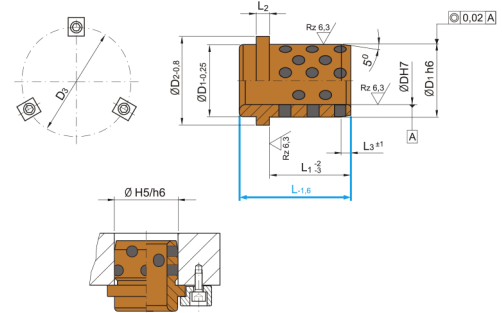

# C5213

## Vodící pouzdro samomazné

**Materiál:** ~2.0598 + grafit

kód	D	L	L1	L2	L3	D1	D2	D3
<b>C5213/25x40</b>	25	40	32	6,3	3	32	40	58
<b>C5213/32x50</b>	32	50	40	6,3	4	40	50	66
<b>C5213/40x63</b>	40	63	50	6,3	5	50	63	79
<b>C5213/50x71</b>	50	71	56	6,3	6,3	63	71	89
<b>C5213/63x80</b>	63	80	63	10	8	80	90	123
<b>C5213/80x100</b>	80	100	80	10	10	100	112	143
<b>C5213/100x125</b>	100	125	106	10	12,5	125	140	168
<b>C5213/125x160</b>	125	160	132	10	16	160	180	203
<b>C5213/160x200</b>	160	200	170	10	16	200	220	243