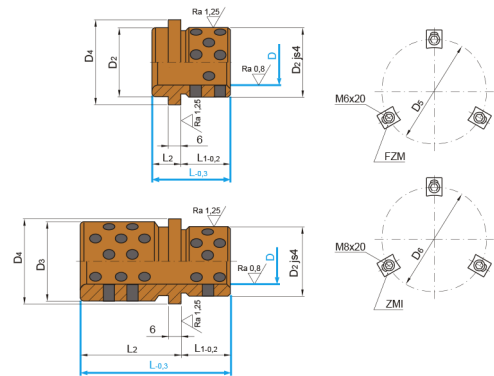

## Vodící pouzdro samomazné

**Materiál:** ~2.0598 + grafit

Kód	D	L	L1	L2	D2	D3	D4	D5	D6
C5203/20x35	20	35	23	12	32		40	52	54
C5203/20x43	20	43	23	20	32	39	40	52	54
C5203/20x59	20	59	23	36	32	39	40	52	54
C5203/25x35	25	35	23	12	40		48	60	62
C5203/25x60	25	59	23	36	40	46	48	60	62
C5203/25x80	25	79	23	56	40	46	48	60	62
C5203/32x42	32	42	30	12	48		56	67	70
C5203/32x75	32	75	30	45	48	53	56	67	70
C5203/32x95	32	93	30	63	48	53	56	67	70
C5203/40x52	40	52	37	15	58		66	77	80
C5203/40x82	40	82	37	45	58	63	66	77	80
C5203/40x112	40	108	37	71	58	63	66	77	80
C5203/50x65	50	65	47	18	70		80	91	94
C5203/50x97	50	97	47	50	70	77	80	91	94
C5203/50x127	50	127	47	80	70	77	80	91	94
C5203/63x80	63	80	60	20	85		95	106	109
C5203/63x116	63	116	60	56	85	92	95	106	109
C5203/63x150	63	150	60	90	85	92	95	106	109
C5203/80x80	80	80	60	20	105		118	129	132
C5203/80x120	80	120	60	60	105	115	118	129	132
C5203/80x150	80	150	60	90	105	115	118	129	132