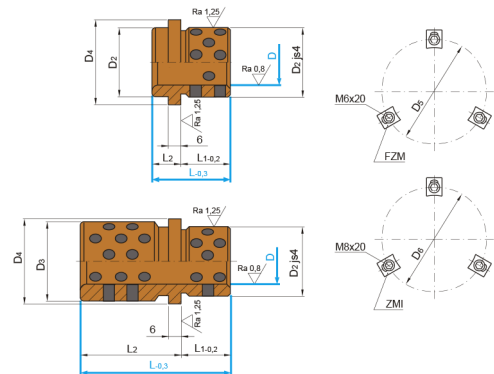

C5203

Vodící pouzdro samomazné

Materiál: ~2.0598 + grafit

Kód	D	L	L1	L2	D2	D3	D4	D5	D6
C5203/20x35	20	35	23	12	32		40	52	54
C5203/20x43	20	43	23	20	32	39	40	52	54
C5203/20x59	20	59	23	36	32	39	40	52	54
C5203/25x35	25	35	23	12	40		48	60	62
C5203/25x60	25	59	23	36	40	46	48	60	62
C5203/25x80	25	79	23	56	40	46	48	60	62
C5203/32x42	32	42	30	12	48		56	67	70
C5203/32x75	32	75	30	45	48	53	56	67	70
C5203/32x95	32	93	30	63	48	53	56	67	70
C5203/40x52	40	52	37	15	58		66	77	80
C5203/40x82	40	82	37	45	58	63	66	77	80
C5203/40x112	40	108	37	71	58	63	66	77	80
C5203/50x65	50	65	47	18	70		80	91	94
C5203/50x97	50	97	47	50	70	77	80	91	94
C5203/50x127	50	127	47	80	70	77	80	91	94
C5203/63x80	63	80	60	20	85		95	106	109
C5203/63x116	63	116	60	56	85	92	95	106	109
C5203/63x150	63	150	60	90	85	92	95	106	109
C5203/80x80	80	80	60	20	105		118	129	132
C5203/80x120	80	120	60	60	105	115	118	129	132
C5203/80x150	80	150	60	90	105	115	118	129	132