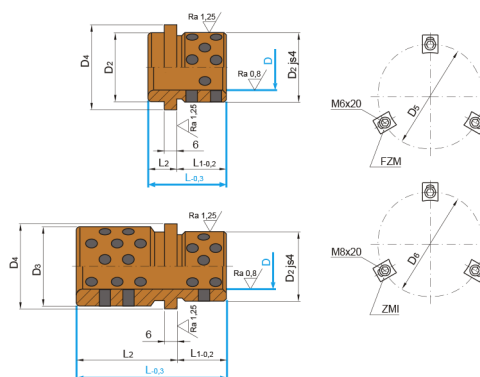

## Vodící pouzdro samomazné

**Materiál:** ~2.0598 + grafit

Kód	D	L	L1	L2	D2	D3	D4	D5	D6
C5203/20x35	20	35	23	12	32		40	52	54
C5203/20x43	20	43	23	20	32	39	40	52	54
C5203/20x59	20	59	23	36	32	39	40	52	54
C5203/25x35	25	35	23	12	40		48	60	62
C5203/25x60	25	59	23	36	40	46	48	60	62
C5203/25x80	25	79	23	56	40	46	48	60	62
C5203/32x42	32	42	30	12	48		56	67	70
C5203/32x75	32	75	30	45	48	53	56	67	70
C5203/32x95	32	93	30	63	48	53	56	67	70
C5203/40x52	40	52	37	15	58		66	77	80
C5203/40x82	40	82	37	45	58	63	66	77	80
C5203/40x112	40	108	37	71	58	63	66	77	80
C5203/50x65	50	65	47	18	70		80	91	94
C5203/50x97	50	97	47	50	70	77	80	91	94
C5203/50x127	50	127	47	80	70	77	80	91	94
C5203/63x80	63	80	60	20	85		95	106	109
C5203/63x116	63	116	60	56	85	92	95	106	109
C5203/63x150	63	150	60	90	85	92	95	106	109
C5203/80x80	80	80	60	20	105		118	129	132
C5203/80x120	80	120	60	60	105	115	118	129	132
C5203/80x150	80	150	60	90	105	115	118	129	132