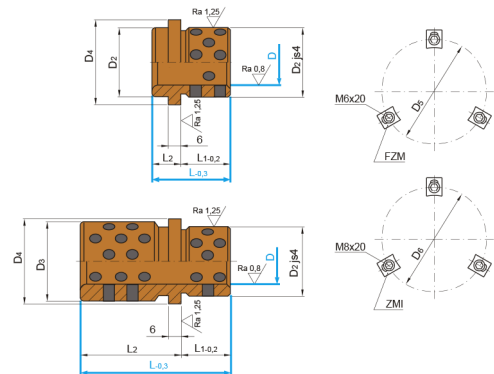

## Vodící pouzdro samomazné

**Materiál:** ~2.0598 + grafit

Kód	D	L	L1	L2	D2	D3	D4	D5	D6
C5203/20x35	20	35	23	12	32		40	52	54
C5203/20x43	20	43	23	20	32	39	40	52	54
C5203/20x59	20	59	23	36	32	39	40	52	54
C5203/25x35	25	35	23	12	40		48	60	62
C5203/25x60	25	59	23	36	40	46	48	60	62
C5203/25x80	25	79	23	56	40	46	48	60	62
C5203/32x42	32	42	30	12	48		56	67	70
C5203/32x75	32	75	30	45	48	53	56	67	70
C5203/32x95	32	93	30	63	48	53	56	67	70
C5203/40x52	40	52	37	15	58		66	77	80
C5203/40x82	40	82	37	45	58	63	66	77	80
C5203/40x112	40	108	37	71	58	63	66	77	80
C5203/50x65	50	65	47	18	70		80	91	94
C5203/50x97	50	97	47	50	70	77	80	91	94
C5203/50x127	50	127	47	80	70	77	80	91	94
C5203/63x80	63	80	60	20	85		95	106	109
C5203/63x116	63	116	60	56	85	92	95	106	109
C5203/63x150	63	150	60	90	85	92	95	106	109
C5203/80x80	80	80	60	20	105		118	129	132
C5203/80x120	80	120	60	60	105	115	118	129	132
C5203/80x150	80	150	60	90	105	115	118	129	132