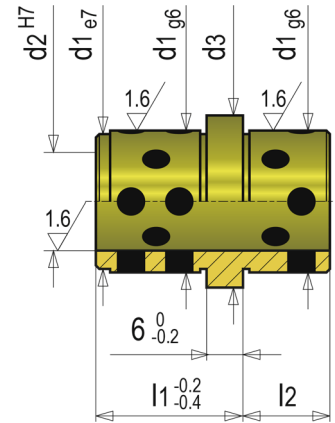

## Vodící pouzdro samomazné

**Materiál:** ~2.0598 + grafit

kód	d2	l1	l2	d1	d3
C1243/10x9-12	10	12	9	14	17
C1243/10x9-17	10	17	9	14	17
C1243/12x12-17	12	17	12	16	19
C1243/12x9-17	12	17	9	16	19
C1243/14x12-17	14	17	12	18	21
C1243/14x12-22	14	22	12	18	21
C1243/14x17-22	14	22	17	18	21
C1243/14x17-27	14	27	17	18	21
C1243/14x22-27	14	27	22	18	21
C1243/18x12-17	18	17	12	24	27
C1243/18x12-22	18	22	12	24	27
C1243/18x17-22	18	22	17	24	27
C1243/18x17-27	18	27	17	24	27
C1243/18x22-27	18	27	22	24	27
C1243/20x17-22	20	22	17	26	29
C1243/20x22-27	20	27	22	26	29
C1243/22x17-22	22	22	17	28	31
C1243/22x22-27	22	27	22	28	31
C1243/24x17-22	24	22	17	30	33
C1243/24x17-27	24	27	17	30	33
C1243/24x22-27	24	27	22	30	33
C1243/24x27-36	24	36	27	30	33
C1243/30x22-27	30	27	22	38	41
C1243/30x27-36	30	36	27	38	41

<b>kód</b>	<b>d2</b>	<b>l1</b>	<b>l2</b>	<b>d1</b>	<b>d3</b>
<b>C1243/30x27-46</b>	30	46	27	38	41
<b>C1243/30x36-46</b>	30	46	36	38	41
<b>C1243/40x36-46</b>	40	46	36	48	51