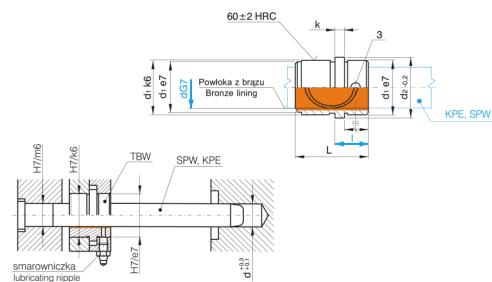

# C1231

## Vodící pouzdro s bronzovou výstelkou

kód	d	l	L	d1	d2	K
C1231/12x9/12	12	9	21	16	19	3
C1231/12x12/17	12	12	29	16	19	3
C1231/18x12/17	18	12	29	26	30	6
C1231/18x17/22	18	17	39	26	30	6
C1231/18x22/27	18	22	49	26	30	6
C1231/30x17/22	30	17	39	42	46	6
C1231/30x22/27	30	22	49	42	46	6
C1231/30x27/36	30	27	63	42	46	6