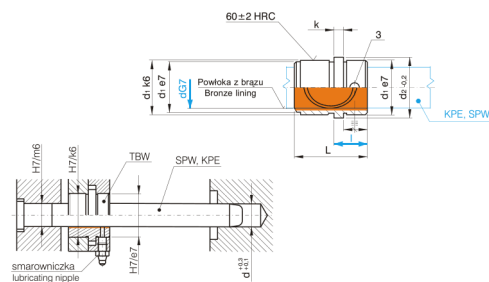

# C1231

## Vodící pouzdro s bronzovou výstelkou

kód	d	l	L	d1	d2	K
C1231/12x9/12	12	9	21	16	19	3
C1231/12x12/17	12	12	29	16	19	3
C1231/18x12/17	18	12	29	26	30	6
C1231/18x17/22	18	17	39	26	30	6
C1231/18x22/27	18	22	49	26	30	6
C1231/30x17/22	30	17	39	42	46	6
C1231/30x22/27	30	22	49	42	46	6
C1231/30x27/36	30	27	63	42	46	6