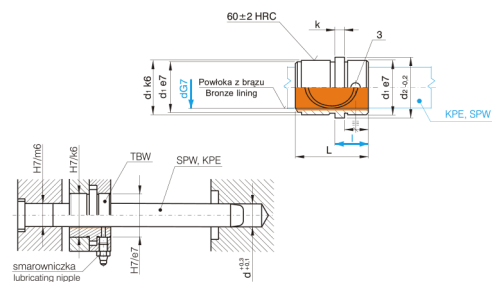

C1231

Vodící pouzdro s bronzovou výstelkou

kód	d	l	L	d1	d2	K
C1231/12x9/12	12	9	21	16	19	3
C1231/12x12/17	12	12	29	16	19	3
C1231/18x12/17	18	12	29	26	30	6
C1231/18x17/22	18	17	39	26	30	6
C1231/18x22/27	18	22	49	26	30	6
C1231/30x17/22	30	17	39	42	46	6
C1231/30x22/27	30	22	49	42	46	6
C1231/30x27/36	30	27	63	42	46	6