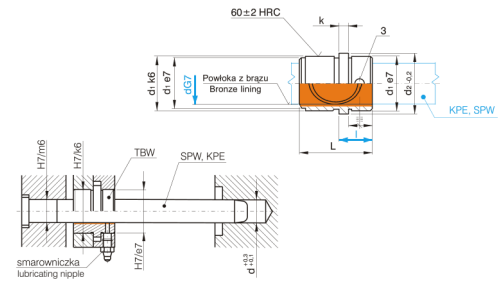

C1231

Vodící pouzdro s bronzovou výstelkou

kód	d	l	L	d1	d2	K
C1231/12x9/12	12	9	21	16	19	3
C1231/12x12/17	12	12	29	16	19	3
C1231/18x12/17	18	12	29	26	30	6
C1231/18x17/22	18	17	39	26	30	6
C1231/18x22/27	18	22	49	26	30	6
C1231/30x17/22	30	17	39	42	46	6
C1231/30x22/27	30	22	49	42	46	6
C1231/30x27/36	30	27	63	42	46	6