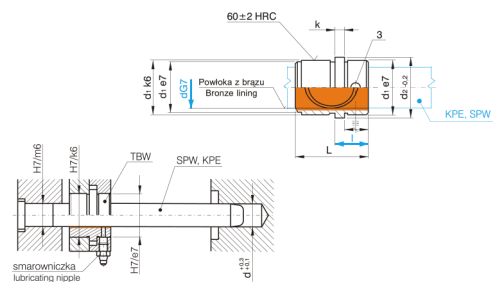

# C1231

## Vodící pouzdro s bronzovou výstelkou

kód	d	l	L	d1	d2	K
C1231/12x9/12	12	9	21	16	19	3
C1231/12x12/17	12	12	29	16	19	3
C1231/18x12/17	18	12	29	26	30	6
C1231/18x17/22	18	17	39	26	30	6
C1231/18x22/27	18	22	49	26	30	6
C1231/30x17/22	30	17	39	42	46	6
C1231/30x22/27	30	22	49	42	46	6
C1231/30x27/36	30	27	63	42	46	6