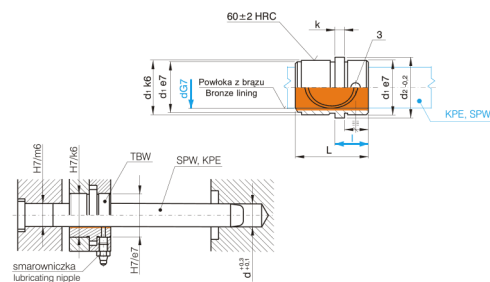

# C1231

## Vodící pouzdro s bronzovou výstelkou

kód	d	l	L	d1	d2	K
C1231/12x9/12	12	9	21	16	19	3
C1231/12x12/17	12	12	29	16	19	3
C1231/18x12/17	18	12	29	26	30	6
C1231/18x17/22	18	17	39	26	30	6
C1231/18x22/27	18	22	49	26	30	6
C1231/30x17/22	30	17	39	42	46	6
C1231/30x22/27	30	22	49	42	46	6
C1231/30x27/36	30	27	63	42	46	6