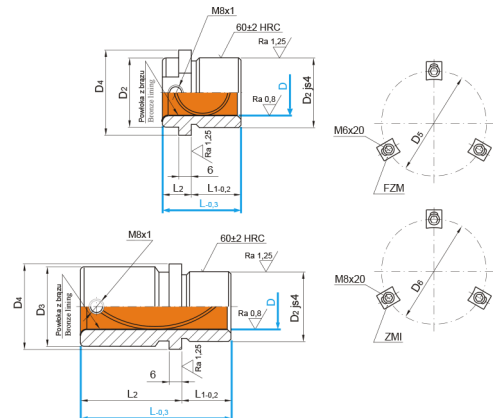

# C5201

## Vodící pouzdro s bronzovou výstelkou

kód	D	L	L1	L2	D2	D3	D4	D5	D6
C5201/20x35	20	35	23	12	32		40	52	54
C5201/20x43	20	43	23	20	32	39	40	52	54
C5201/20x59	20	59	23	36	32	39	40	52	54
C5201/25x35	25	35	23	12	40		48	60	62
C5201/25x59	25	59	23	36	40	46	48	60	62
C5201/25x79	25	79	23	56	40	46	48	60	62
C5201/32x42	32	42	30	12	48		56	67	70
C5201/32x75	32	75	30	45	48	53	56	67	70
C5201/32x93	32	93	30	63	48	53	56	67	70
C5201/40x52	40	52	37	15	58		66	77	80
C5201/40x82	40	82	37	45	58	63	66	77	80
C5201/40x108	40	108	37	71	58	63	66	77	80
C5201/50x65	50	65	47	18	70		80	91	94
C5201/50x97	50	97	47	50	70	77	80	91	94
C5201/50x127	50	127	47	80	70	77	80	91	94
C5201/63x80	63	80	60	20	85		95	106	109
C5201/63x116	63	116	60	56	85	92	95	106	109
C5201/63x150	63	150	60	90	85	92	95	106	109
C5201/80x80	80	80	60	20	105		118	129	132
C5201/80x120	80	120	60	60	105	115	118	129	132
C5201/80x150	80	150	60	90	105	115	118	129	132