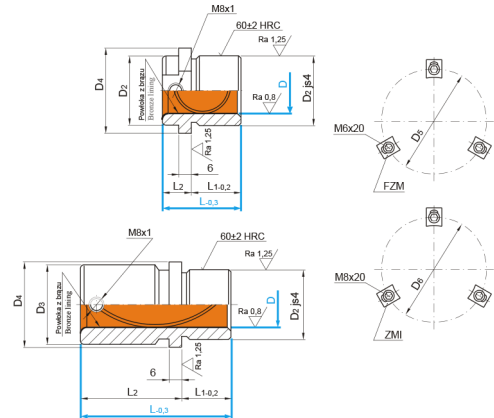

C5201

Vodící pouzdro s bronzovou výstelkou

kód	D	L	L1	L2	D2	D3	D4	D5	D6
C5201/20x35	20	35	23	12	32		40	52	54
C5201/20x43	20	43	23	20	32	39	40	52	54
C5201/20x59	20	59	23	36	32	39	40	52	54
C5201/25x35	25	35	23	12	40		48	60	62
C5201/25x59	25	59	23	36	40	46	48	60	62
C5201/25x79	25	79	23	56	40	46	48	60	62
C5201/32x42	32	42	30	12	48		56	67	70
C5201/32x75	32	75	30	45	48	53	56	67	70
C5201/32x93	32	93	30	63	48	53	56	67	70
C5201/40x52	40	52	37	15	58		66	77	80
C5201/40x82	40	82	37	45	58	63	66	77	80
C5201/40x108	40	108	37	71	58	63	66	77	80
C5201/50x65	50	65	47	18	70		80	91	94
C5201/50x97	50	97	47	50	70	77	80	91	94
C5201/50x127	50	127	47	80	70	77	80	91	94
C5201/63x80	63	80	60	20	85		95	106	109
C5201/63x116	63	116	60	56	85	92	95	106	109
C5201/63x150	63	150	60	90	85	92	95	106	109
C5201/80x80	80	80	60	20	105		118	129	132
C5201/80x120	80	120	60	60	105	115	118	129	132
C5201/80x150	80	150	60	90	105	115	118	129	132