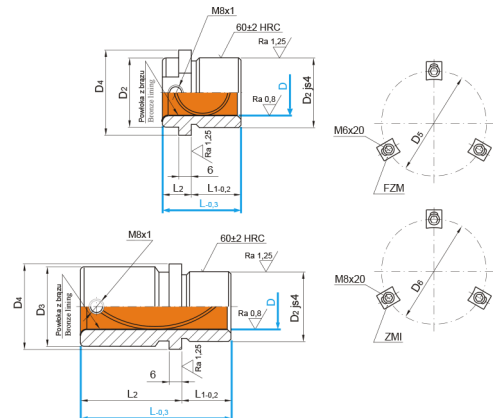

C5201

Vodící pouzdro s bronzovou výstelkou

kód	D	L	L1	L2	D2	D3	D4	D5	D6
C5201/20x35	20	35	23	12	32		40	52	54
C5201/20x43	20	43	23	20	32	39	40	52	54
C5201/20x59	20	59	23	36	32	39	40	52	54
C5201/25x35	25	35	23	12	40		48	60	62
C5201/25x59	25	59	23	36	40	46	48	60	62
C5201/25x79	25	79	23	56	40	46	48	60	62
C5201/32x42	32	42	30	12	48		56	67	70
C5201/32x75	32	75	30	45	48	53	56	67	70
C5201/32x93	32	93	30	63	48	53	56	67	70
C5201/40x52	40	52	37	15	58		66	77	80
C5201/40x82	40	82	37	45	58	63	66	77	80
C5201/40x108	40	108	37	71	58	63	66	77	80
C5201/50x65	50	65	47	18	70		80	91	94
C5201/50x97	50	97	47	50	70	77	80	91	94
C5201/50x127	50	127	47	80	70	77	80	91	94
C5201/63x80	63	80	60	20	85		95	106	109
C5201/63x116	63	116	60	56	85	92	95	106	109
C5201/63x150	63	150	60	90	85	92	95	106	109
C5201/80x80	80	80	60	20	105		118	129	132
C5201/80x120	80	120	60	60	105	115	118	129	132
C5201/80x150	80	150	60	90	105	115	118	129	132