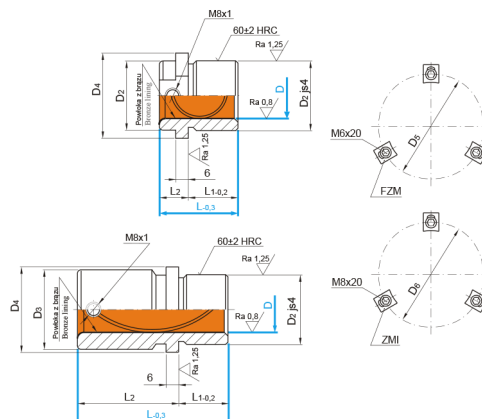

C5201

Vodící pouzdro s bronzovou výstelkou

kód	D	L	L1	L2	D2	D3	D4	D5	D6
C5201/20x35	20	35	23	12	32		40	52	54
C5201/20x43	20	43	23	20	32	39	40	52	54
C5201/20x59	20	59	23	36	32	39	40	52	54
C5201/25x35	25	35	23	12	40		48	60	62
C5201/25x59	25	59	23	36	40	46	48	60	62
C5201/25x79	25	79	23	56	40	46	48	60	62
C5201/32x42	32	42	30	12	48		56	67	70
C5201/32x75	32	75	30	45	48	53	56	67	70
C5201/32x93	32	93	30	63	48	53	56	67	70
C5201/40x52	40	52	37	15	58		66	77	80
C5201/40x82	40	82	37	45	58	63	66	77	80
C5201/40x108	40	108	37	71	58	63	66	77	80
C5201/50x65	50	65	47	18	70		80	91	94
C5201/50x97	50	97	47	50	70	77	80	91	94
C5201/50x127	50	127	47	80	70	77	80	91	94
C5201/63x80	63	80	60	20	85		95	106	109
C5201/63x116	63	116	60	56	85	92	95	106	109
C5201/63x150	63	150	60	90	85	92	95	106	109
C5201/80x80	80	80	60	20	105		118	129	132
C5201/80x120	80	120	60	60	105	115	118	129	132
C5201/80x150	80	150	60	90	105	115	118	129	132