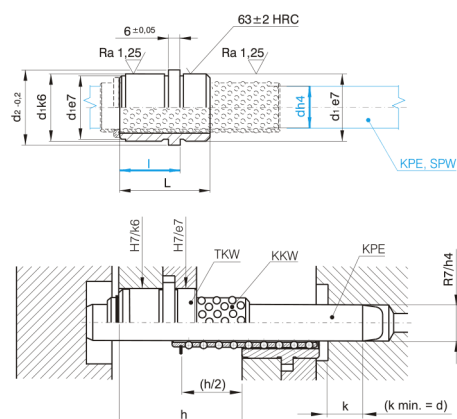

C1238

Vodící pouzdro pro kuličkovou klec

| kód | d | l | L | d1 | d2 |
|--------------------|----|----|----|----|----|
| C1238/12x18 | 12 | 18 | 24 | 22 | 26 |
| C1238/18x23 | 18 | 23 | 34 | 30 | 35 |
| C1238/30x33 | 30 | 33 | 54 | 46 | 52 |