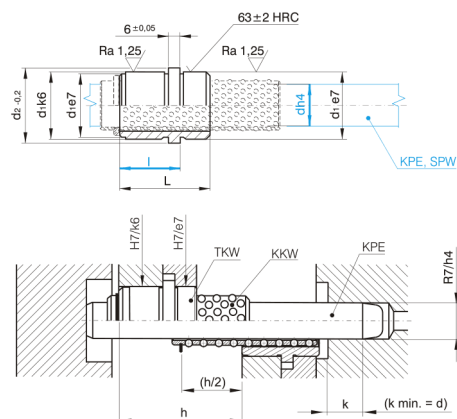

C1238

Vodící pouzdro pro kuličkovou klec

kód	d	l	L	d1	d2
C1238/12x18	12	18	24	22	26
C1238/18x23	18	23	34	30	35
C1238/30x33	30	33	54	46	52