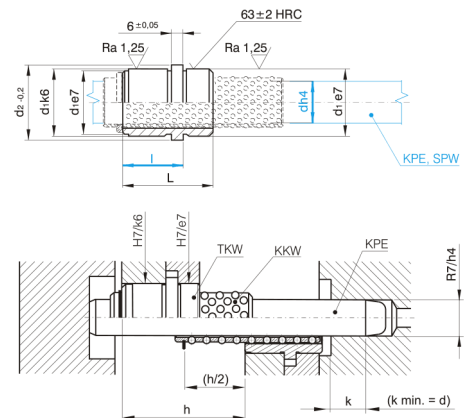

# C1238

## Vodící pouzdro pro kuličkovou klec

kód	d	l	L	d1	d2
<b>C1238/12x18</b>	12	18	24	22	26
<b>C1238/18x23</b>	18	23	34	30	35
<b>C1238/30x33</b>	30	33	54	46	52