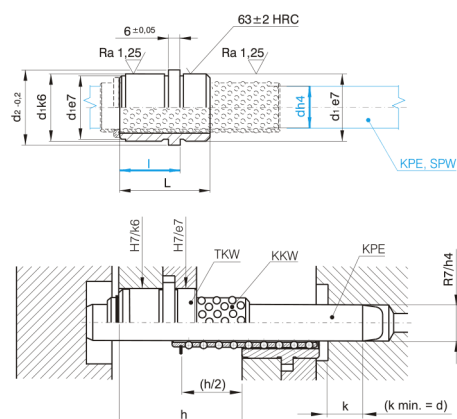

# C1238

## Vodící pouzdro pro kuličkovou klec

kód	d	l	L	d1	d2
<b>C1238/12x18</b>	12	18	24	22	26
<b>C1238/18x23</b>	18	23	34	30	35
<b>C1238/30x33</b>	30	33	54	46	52