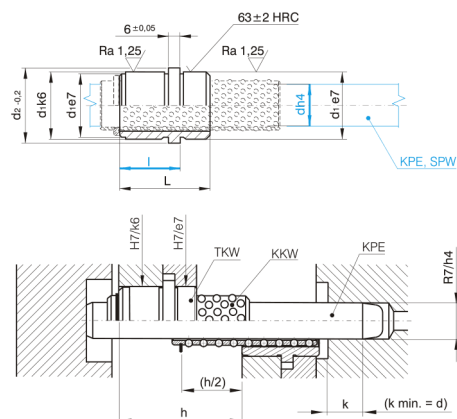

# C1238

## Vodící pouzdro pro kuličkovou klec

kód	d	l	L	d1	d2
<b>C1238/12x18</b>	12	18	24	22	26
<b>C1238/18x23</b>	18	23	34	30	35
<b>C1238/30x33</b>	30	33	54	46	52