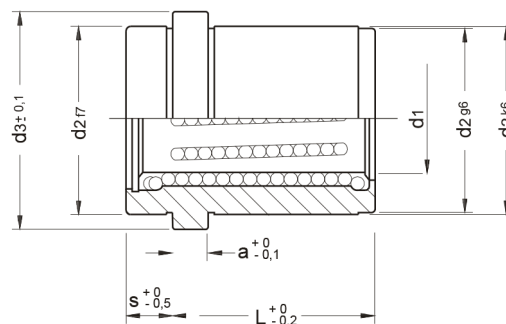

C1245

Vodící pouzdro kuličkové

kód	d1	L	s	a	d2	d3
C1245/12x12-17	12	17	12	6	22	25
C1245/12x9-17	12	17	9	6	22	25
C1245/18x12-22	18	22	12	6	30	33
C1245/18x17-22	18	22	17	6	30	33
C1245/24x17-27	24	27	17	6	38	41
C1245/24x22-27	24	27	22	6	38	41
C1245/30x22-32	30	32	22	6	46	49
C1245/30x27-36	30	36	27	6	46	49