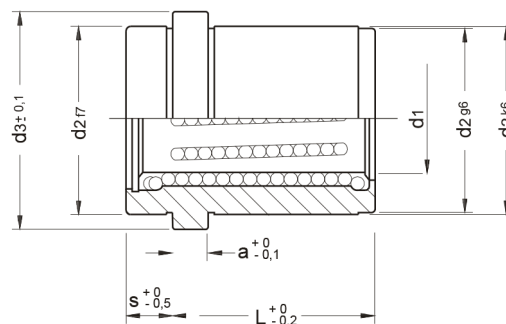

## Vodící pouzdro kuličkové

kód	d1	L	s	a	d2	d3
<b>C1245/12x12-17</b>	12	17	12	6	22	25
<b>C1245/12x9-17</b>	12	17	9	6	22	25
<b>C1245/18x12-22</b>	18	22	12	6	30	33
<b>C1245/18x17-22</b>	18	22	17	6	30	33
<b>C1245/24x17-27</b>	24	27	17	6	38	41
<b>C1245/24x22-27</b>	24	27	22	6	38	41
<b>C1245/30x22-32</b>	30	32	22	6	46	49
<b>C1245/30x27-36</b>	30	36	27	6	46	49