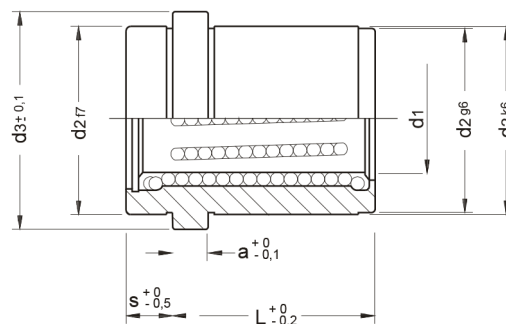

## Vodící pouzdro kuličkové

kód	d1	L	s	a	d2	d3
C1245/12x12-17	12	17	12	6	22	25
C1245/12x9-17	12	17	9	6	22	25
C1245/18x12-22	18	22	12	6	30	33
C1245/18x17-22	18	22	17	6	30	33
C1245/24x17-27	24	27	17	6	38	41
C1245/24x22-27	24	27	22	6	38	41
C1245/30x22-32	30	32	22	6	46	49
C1245/30x27-36	30	36	27	6	46	49