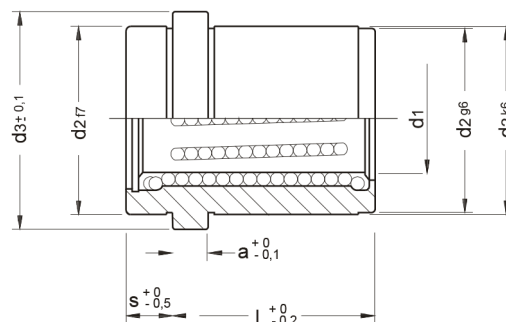

## Vodící pouzdro kuličkové

kód	d1	L	s	a	d2	d3
C1245/12x12-17	12	17	12	6	22	25
C1245/12x9-17	12	17	9	6	22	25
C1245/18x12-22	18	22	12	6	30	33
C1245/18x17-22	18	22	17	6	30	33
C1245/24x17-27	24	27	17	6	38	41
C1245/24x22-27	24	27	22	6	38	41
C1245/30x22-32	30	32	22	6	46	49
C1245/30x27-36	30	36	27	6	46	49