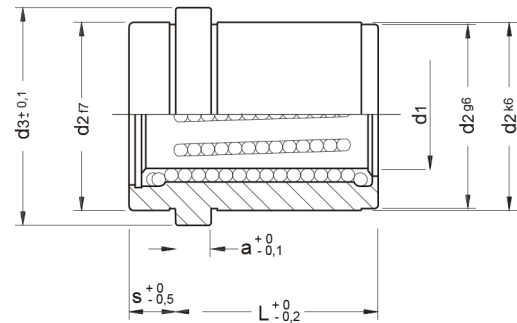

C1245

Vodící pouzdro kuličkové

kód	d1	L	s	a	d2	d3
C1245/12x12-17	12	17	12	6	22	25
C1245/12x9-17	12	17	9	6	22	25
C1245/18x12-22	18	22	12	6	30	33
C1245/18x17-22	18	22	17	6	30	33
C1245/24x17-27	24	27	17	6	38	41
C1245/24x22-27	24	27	22	6	38	41
C1245/30x22-32	30	32	22	6	46	49
C1245/30x27-36	30	36	27	6	46	49