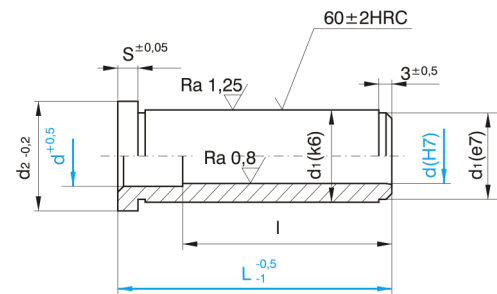

C1210

Vodící pouzdro bez středícího nákrůžku

Materiál: 1.7131, 60±2 HRC
Povrchová úprava: Cementováno, kaleno

kód	d	L	d1	d2	s	l
C1210/9x9	9	9	14	16	3	9
C1210/9x12	9	12	14	16	3	12
C1210/9x17	9	17	14	16	3	17
C1210/9x22	9	22	14	16	3	22
C1210/9x27	9	27	14	16	3	27
C1210/9x36	9	36	14	16	3	36
C1210/9x46	9	46	14	16	3	46
C1210/9x56	9	56	14	16	3	46
C1210/9x66	9	66	14	16	3	46
C1210/10x9	10	9	14	16	3	9
C1210/10x12	10	12	14	16	3	12
C1210/10x17	10	17	14	16	3	17
C1210/10x22	10	22	14	16	3	22
C1210/10x27	10	27	14	16	3	27
C1210/10x36	10	36	14	16	3	36
C1210/10x46	10	46	14	16	3	46
C1210/10x56	10	56	14	16	3	46
C1210/10x66	10	66	14	16	3	46
C1210/14x12	14	12	20	25	6	12
C1210/14x17	14	17	20	25	6	17
C1210/14x22	14	22	20	25	6	22
C1210/14x27	14	27	20	25	6	27
C1210/14x36	14	36	20	25	6	36
C1210/14x46	14	46	20	25	6	46
C1210/14x56	14	56	20	25	6	56
C1210/14x66	14	66	20	25	6	56