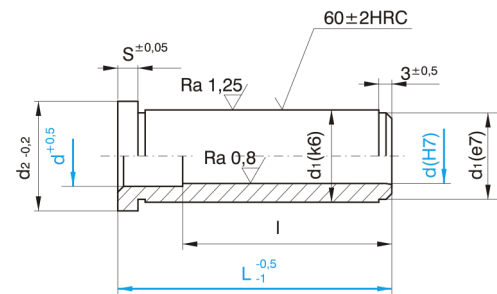

C1210

Vodící pouzdro bez středícího nákrčku

Materiál: 1.7131, 60±2 HRC
Povrchová úprava: Cementováno, kaleno

kód	d	L	d1	d2	s	l
C1210/9x9	9	9	14	16	3	9
C1210/9x12	9	12	14	16	3	12
C1210/9x17	9	17	14	16	3	17
C1210/9x22	9	22	14	16	3	22
C1210/9x27	9	27	14	16	3	27
C1210/9x36	9	36	14	16	3	36
C1210/9x46	9	46	14	16	3	46
C1210/9x56	9	56	14	16	3	46
C1210/9x66	9	66	14	16	3	46
C1210/10x9	10	9	14	16	3	9
C1210/10x12	10	12	14	16	3	12
C1210/10x17	10	17	14	16	3	17
C1210/10x22	10	22	14	16	3	22
C1210/10x27	10	27	14	16	3	27
C1210/10x36	10	36	14	16	3	36
C1210/10x46	10	46	14	16	3	46
C1210/10x56	10	56	14	16	3	46
C1210/10x66	10	66	14	16	3	46
C1210/14x12	14	12	20	25	6	12
C1210/14x17	14	17	20	25	6	17
C1210/14x22	14	22	20	25	6	22
C1210/14x27	14	27	20	25	6	27
C1210/14x36	14	36	20	25	6	36
C1210/14x46	14	46	20	25	6	46
C1210/14x56	14	56	20	25	6	56
C1210/14x66	14	66	20	25	6	56