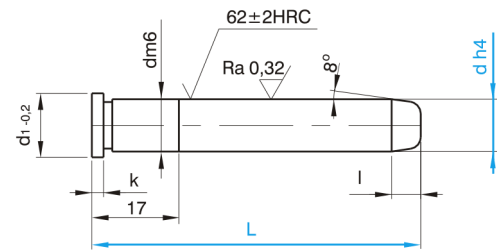

# C1130

## Vodící kolík

**Materiál:** 1.7131, 60±2 HRC  
**Povrchová úprava:** Cementováno, kaleno

kód	d	L	d1	k	l
C1130/12x80	12	80	16	4	4
C1130/12x100	12	100	16	4	4
C1130/12x120	12	120	16	4	4
C1130/18x120	18	120	22	6	7
C1130/18x140	18	140	22	6	7
C1130/18x160	18	160	22	6	7
C1130/24x140	24	140	27	6	7
C1130/24x160	24	160	27	6	7
C1130/24x200	24	200	27	6	7
C1130/30x160	30	160	36	6	7
C1130/30x200	30	200	36	6	7
C1130/30x240	30	240	36	6	7