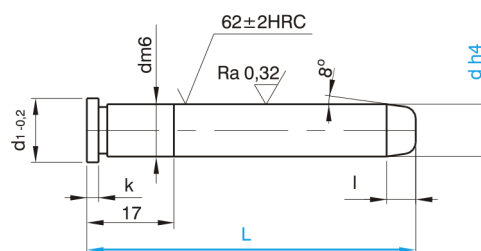

# C1130

## Vodící kolík

**Materiál:** 1.7131, 60±2 HRC

**Povrchová úprava:** Cementováno, kaleno

kód	d	L	d1	k	l
C1130/12x80	12	80	16	4	4
C1130/12x100	12	100	16	4	4
C1130/12x120	12	120	16	4	4
C1130/18x120	18	120	22	6	7
C1130/18x140	18	140	22	6	7
C1130/18x160	18	160	22	6	7
C1130/24x140	24	140	27	6	7
C1130/24x160	24	160	27	6	7
C1130/24x200	24	200	27	6	7
C1130/30x160	30	160	36	6	7
C1130/30x200	30	200	36	6	7
C1130/30x240	30	240	36	6	7