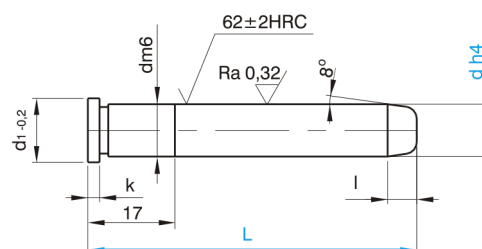

# C1130

## Vodící kolík

**Materiál:** 1.7131, 60±2 HRC

**Povrchová úprava:** Cementováno, kaleno

kód	d	L	d1	k	l
C1130/12x80	12	80	16	4	4
C1130/12x100	12	100	16	4	4
C1130/12x120	12	120	16	4	4
C1130/18x120	18	120	22	6	7
C1130/18x140	18	140	22	6	7
C1130/18x160	18	160	22	6	7
C1130/24x140	24	140	27	6	7
C1130/24x160	24	160	27	6	7
C1130/24x200	24	200	27	6	7
C1130/30x160	30	160	36	6	7
C1130/30x200	30	200	36	6	7
C1130/30x240	30	240	36	6	7