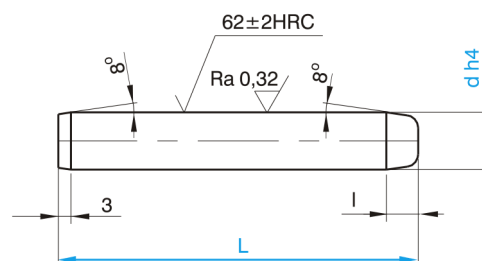

C1134

Vodící kolík bez hlavy

Materiál: 1.7131, 60±2 HRC

Povrchová úprava: Cementováno, kaleno

kód	d	L	l
C1134/12x100	12	100	6
C1134/12x125	12	125	6
C1134/18x125	18	125	7
C1134/18x160	18	160	7
C1134/30x160	30	160	7
C1134/30x240	30	240	7