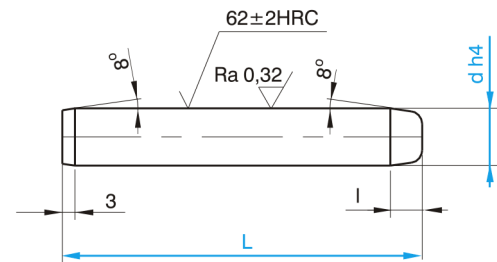

C1134

Vodící kolík bez hlavy

Materiál: 1.7131, 60±2 HRC
Povrchová úprava: Cementováno, kaleno

kód	d	L	l
C1134/12x100	12	100	6
C1134/12x125	12	125	6
C1134/18x125	18	125	7
C1134/18x160	18	160	7
C1134/30x160	30	160	7
C1134/30x240	30	240	7