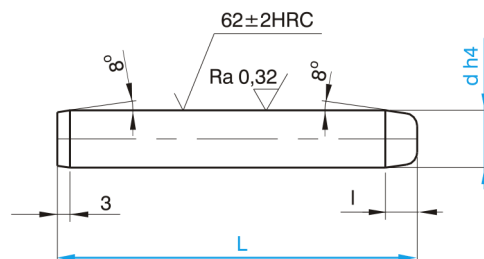

C1134

Vodící kolík bez hlavy

Materiál: 1.7131, 60±2 HRC

Povrchová úprava: Cementováno, kaleno

kód	d	L	l
C1134/12x100	12	100	6
C1134/12x125	12	125	6
C1134/18x125	18	125	7
C1134/18x160	18	160	7
C1134/30x160	30	160	7
C1134/30x240	30	240	7