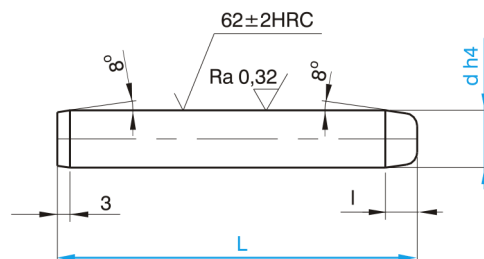

# C1134

## Vodící kolík bez hlavy

**Materiál:** 1.7131, 60±2 HRC

**Povrchová úprava:** Cementováno, kaleno

kód	d	L	l
C1134/12x100	12	100	6
C1134/12x125	12	125	6
C1134/18x125	18	125	7
C1134/18x160	18	160	7
C1134/30x160	30	160	7
C1134/30x240	30	240	7