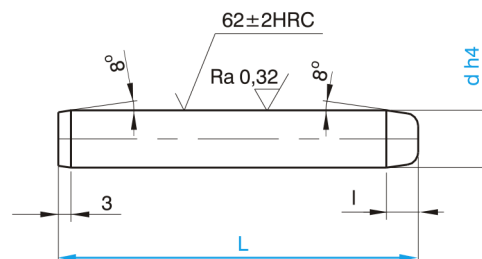

# C1134

## Vodící kolík bez hlavy

**Materiál:** 1.7131, 60±2 HRC

**Povrchová úprava:** Cementováno, kaleno

kód	d	L	l
C1134/12x100	12	100	6
C1134/12x125	12	125	6
C1134/18x125	18	125	7
C1134/18x160	18	160	7
C1134/30x160	30	160	7
C1134/30x240	30	240	7