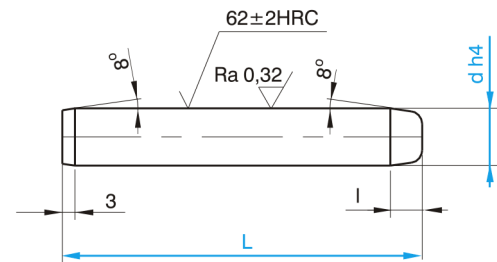

# C1134

## Vodící kolík bez hlavy

**Materiál:** 1.7131, 60±2 HRC  
**Povrchová úprava:** Cementováno, kaleno

kód	d	L	l
C1134/12x100	12	100	6
C1134/12x125	12	125	6
C1134/18x125	18	125	7
C1134/18x160	18	160	7
C1134/30x160	30	160	7
C1134/30x240	30	240	7