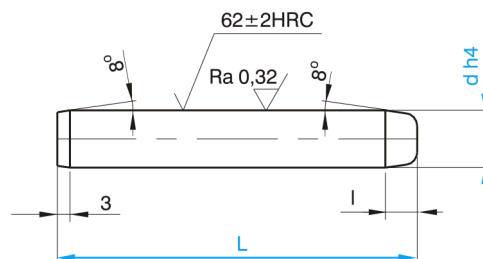

C1134

Vodící kolík bez hlavy

Materiál: 1.7131, 60±2 HRC
Povrchová úprava: Cementováno, kaleno

kód	d	L	l
C1134/12x100	12	100	6
C1134/12x125	12	125	6
C1134/18x125	18	125	7
C1134/18x160	18	160	7
C1134/30x160	30	160	7
C1134/30x240	30	240	7