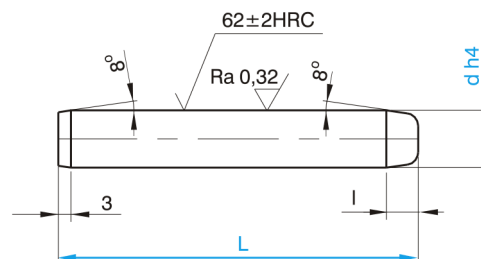

C1134

Vodící kolík bez hlavy

Materiál: 1.7131, 60±2 HRC

Povrchová úprava: Cementováno, kaleno

kód	d	L	l
C1134/12x100	12	100	6
C1134/12x125	12	125	6
C1134/18x125	18	125	7
C1134/18x160	18	160	7
C1134/30x160	30	160	7
C1134/30x240	30	240	7