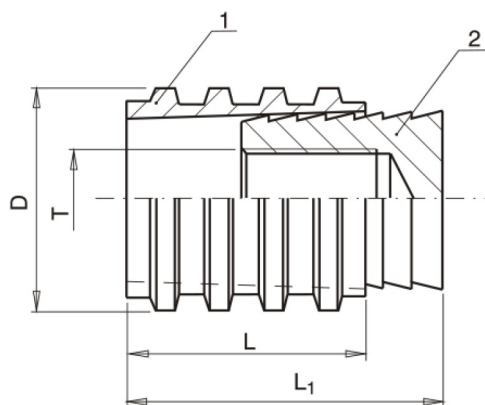

C4215

Vnitřní záslepka

Materiál: Mosaz + nerezová ocel

Materiál: 1) Mosaz
2) Nerezová ocel

kód	D	T	L	L1
C4215/6	6	M3	8	11,5
C4215/8	8	M4	8	11,5
C4215/9	9	M4	8	11,5
C4215/10	10	M6	10	14
C4215/12	12	M6	10	14
C4215/14	14	M6	10	14
C4215/15	15	M8	12	16
C4215/16	16	M8	12	16
C4215/20	20	M8	12	16