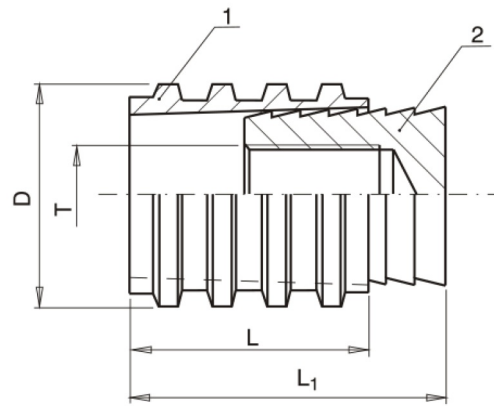

C4215

Vnitřní záslepka

Materiál: Mosaz + nerezová ocel

Materiál: 1) Mosaz
2) Nerezová ocel

kód	D	T	L	L1
C4215/6	6	M3	8	11,5
C4215/8	8	M4	8	11,5
C4215/9	9	M4	8	11,5
C4215/10	10	M6	10	14
C4215/12	12	M6	10	14
C4215/14	14	M6	10	14
C4215/15	15	M8	12	16
C4215/16	16	M8	12	16
C4215/20	20	M8	12	16