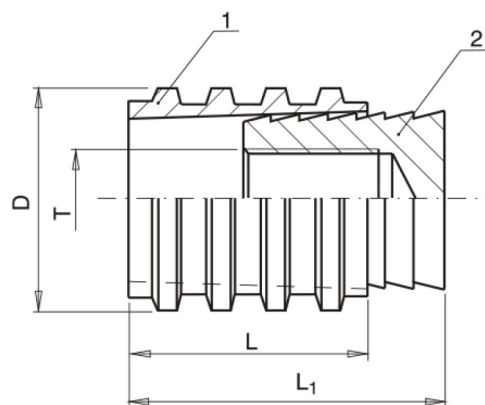

C4215

Vnitřní záslepka

Materiál: Mosaz + nerezová ocel

Materiál: 1) Mosaz
2) Nerezová ocel

kód	D	T	L	L1
C4215/6	6	M3	8	11,5
C4215/8	8	M4	8	11,5
C4215/9	9	M4	8	11,5
C4215/10	10	M6	10	14
C4215/12	12	M6	10	14
C4215/14	14	M6	10	14
C4215/15	15	M8	12	16
C4215/16	16	M8	12	16
C4215/20	20	M8	12	16