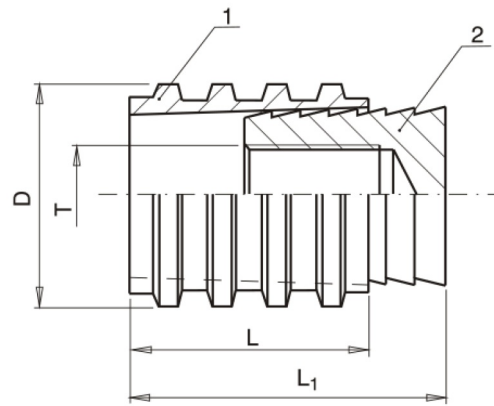

# C4215

## Vnitřní záslepka

**Materiál:** Mosaz + nerezová ocel

**Materiál:** 1) Mosaz  
2) Nerezová ocel

kód	D	T	L	L1
C4215/6	6	M3	8	11,5
C4215/8	8	M4	8	11,5
C4215/9	9	M4	8	11,5
C4215/10	10	M6	10	14
C4215/12	12	M6	10	14
C4215/14	14	M6	10	14
C4215/15	15	M8	12	16
C4215/16	16	M8	12	16
C4215/20	20	M8	12	16