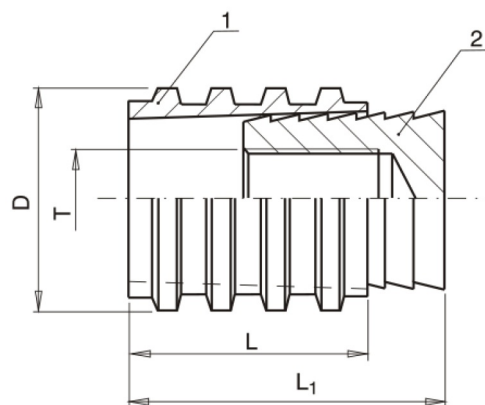

# C4215

## Vnitřní záslepka

**Materiál:** Mosaz + nerezová ocel

**Materiál:** 1) Mosaz  
2) Nerezová ocel

kód	D	T	L	L1
C4215/6	6	M3	8	11,5
C4215/8	8	M4	8	11,5
C4215/9	9	M4	8	11,5
C4215/10	10	M6	10	14
C4215/12	12	M6	10	14
C4215/14	14	M6	10	14
C4215/15	15	M8	12	16
C4215/16	16	M8	12	16
C4215/20	20	M8	12	16