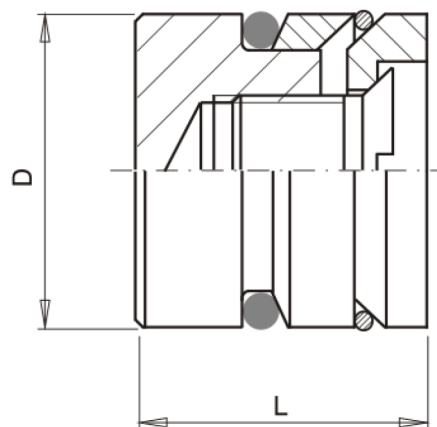

C4217

Vnitřní zásepka s o-kroužkem

Materiál: Mosaz

O-kroužek: Viton

Kód	D	L
C4217/6	6	10
C4217/7	7	10
C4217/8	8	10
C4217/8,5	8,5	10
C4217/10	10	11
C4217/11,5	11,5	11
C4217/12	12	11
C4217/14	14	13
C4217/15	15	13
C4217/16	16	13
C4217/20	20	13
C4217/22	22	13