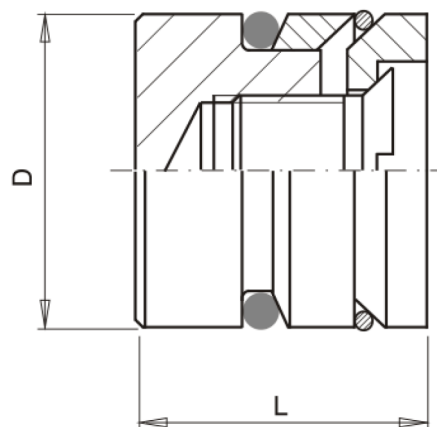

C4217

Vnitřní záslepka s o-kroužkem

Materiál: Mosaz

O-kroužek: Viton

Kód	D	L
C4217/6	6	10
C4217/7	7	10
C4217/8	8	10
C4217/8,5	8,5	10
C4217/10	10	11
C4217/11,5	11,5	11
C4217/12	12	11
C4217/14	14	13
C4217/15	15	13
C4217/16	16	13
C4217/20	20	13
C4217/22	22	13