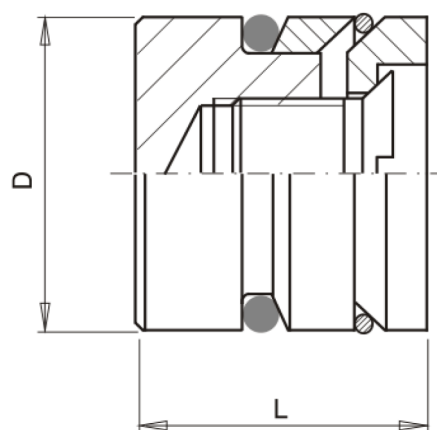

C4217

Vnitřní záslepka s o-kroužkem

Materiál: Mosaz

O-kroužek: Viton

Kód	D	L
C4217/6	6	10
C4217/7	7	10
C4217/8	8	10
C4217/8,5	8,5	10
C4217/10	10	11
C4217/11,5	11,5	11
C4217/12	12	11
C4217/14	14	13
C4217/15	15	13
C4217/16	16	13
C4217/20	20	13
C4217/22	22	13