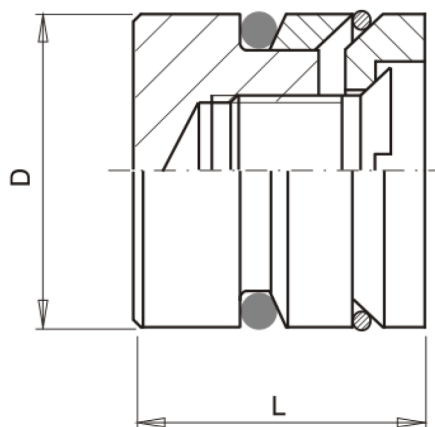

C4217

Vnitřní záslepka s o-kroužkem

Materiál: Mosaz

O-kroužek: Viton

Kód	D	L
C4217/6	6	10
C4217/7	7	10
C4217/8	8	10
C4217/8,5	8,5	10
C4217/10	10	11
C4217/11,5	11,5	11
C4217/12	12	11
C4217/14	14	13
C4217/15	15	13
C4217/16	16	13
C4217/20	20	13
C4217/22	22	13