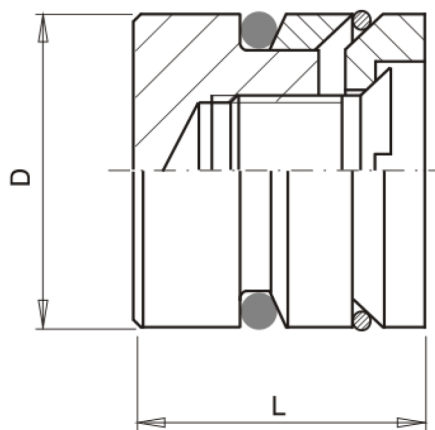

C4217

Vnitřní zásepka s o-kroužkem

Materiál: Mosaz

O-kroužek: Viton

Kód	D	L
C4217/6	6	10
C4217/7	7	10
C4217/8	8	10
C4217/8,5	8,5	10
C4217/10	10	11
C4217/11,5	11,5	11
C4217/12	12	11
C4217/14	14	13
C4217/15	15	13
C4217/16	16	13
C4217/20	20	13
C4217/22	22	13