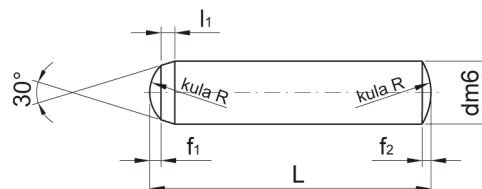

C2030

Válcový kolík m6, DIN6325

| kód | d | L | f1 | f2 | l1 | R |
|--------------|-----|----|------|------|-----|-----|
| C2030/1x8 | 1 | 8 | 0,08 | 0,15 | 0,4 | 1 |
| C2030/1x10 | 1 | 10 | 0,08 | 0,15 | 0,4 | 1 |
| C2030/1x12 | 1 | 12 | 0,08 | 0,15 | 0,4 | 1 |
| C2030/1,5x8 | 1,5 | 8 | 0,12 | 0,23 | 0,5 | 1,6 |
| C2030/1,5x10 | 1,5 | 10 | 0,12 | 0,23 | 0,5 | 1,6 |
| C2030/1,5x12 | 1,5 | 12 | 0,12 | 0,23 | 0,5 | 1,6 |
| C2030/1,5x14 | 1,5 | 14 | 0,12 | 0,23 | 0,5 | 1,6 |
| C2030/1,5x16 | 1,5 | 16 | 0,12 | 0,23 | 0,5 | 1,6 |
| C2030/2x6 | 2 | 6 | 0,18 | 0,3 | 0,6 | 2 |
| C2030/2x8 | 2 | 8 | 0,18 | 0,3 | 0,6 | 2 |
| C2030/2x10 | 2 | 10 | 0,18 | 0,3 | 0,6 | 2 |
| C2030/2x12 | 2 | 12 | 0,18 | 0,3 | 0,6 | 2 |
| C2030/2x14 | 2 | 14 | 0,18 | 0,3 | 0,6 | 2 |
| C2030/2x16 | 2 | 16 | 0,18 | 0,3 | 0,6 | 2 |
| C2030/2x18 | 2 | 18 | 0,18 | 0,3 | 0,6 | 2 |
| C2030/2x20 | 2 | 20 | 0,18 | 0,3 | 0,6 | 2 |
| C2030/2x24 | 2 | 24 | 0,18 | 0,3 | 0,6 | 2 |
| C2030/2x28 | 2 | 28 | 0,18 | 0,3 | 0,6 | 2 |
| C2030/2x32 | 2 | 32 | 0,18 | 0,3 | 0,6 | 2 |
| C2030/2x36 | 2 | 36 | 0,18 | 0,3 | 0,6 | 2 |
| C2030/2,5x6 | 2,5 | 6 | 0,25 | 0,4 | 0,7 | 2,5 |
| C2030/2,5x8 | 2,5 | 8 | 0,25 | 0,4 | 0,7 | 2,5 |
| C2030/2,5x10 | 2,5 | 10 | 0,25 | 0,4 | 0,7 | 2,5 |
| C2030/2,5x12 | 2,5 | 12 | 0,25 | 0,4 | 0,7 | 2,5 |
| C2030/2,5x14 | 2,5 | 14 | 0,25 | 0,4 | 0,7 | 2,5 |
| C2030/2,5x16 | 2,5 | 16 | 0,25 | 0,4 | 0,7 | 2,5 |