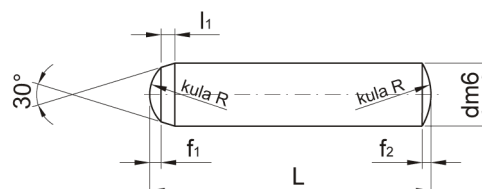

C2030

Válcový kolík m6, DIN6325

kód	d	L	f1	f2	l1	R
C2030/1x8	1	8	0,08	0,15	0,4	1
C2030/1x10	1	10	0,08	0,15	0,4	1
C2030/1x12	1	12	0,08	0,15	0,4	1
C2030/1,5x8	1,5	8	0,12	0,23	0,5	1,6
C2030/1,5x10	1,5	10	0,12	0,23	0,5	1,6
C2030/1,5x12	1,5	12	0,12	0,23	0,5	1,6
C2030/1,5x14	1,5	14	0,12	0,23	0,5	1,6
C2030/1,5x16	1,5	16	0,12	0,23	0,5	1,6
C2030/2x6	2	6	0,18	0,3	0,6	2
C2030/2x8	2	8	0,18	0,3	0,6	2
C2030/2x10	2	10	0,18	0,3	0,6	2
C2030/2x12	2	12	0,18	0,3	0,6	2
C2030/2x14	2	14	0,18	0,3	0,6	2
C2030/2x16	2	16	0,18	0,3	0,6	2
C2030/2x18	2	18	0,18	0,3	0,6	2
C2030/2x20	2	20	0,18	0,3	0,6	2
C2030/2x24	2	24	0,18	0,3	0,6	2
C2030/2x28	2	28	0,18	0,3	0,6	2
C2030/2x32	2	32	0,18	0,3	0,6	2
C2030/2x36	2	36	0,18	0,3	0,6	2
C2030/2,5x6	2,5	6	0,25	0,4	0,7	2,5
C2030/2,5x8	2,5	8	0,25	0,4	0,7	2,5
C2030/2,5x10	2,5	10	0,25	0,4	0,7	2,5
C2030/2,5x12	2,5	12	0,25	0,4	0,7	2,5
C2030/2,5x14	2,5	14	0,25	0,4	0,7	2,5
C2030/2,5x16	2,5	16	0,25	0,4	0,7	2,5