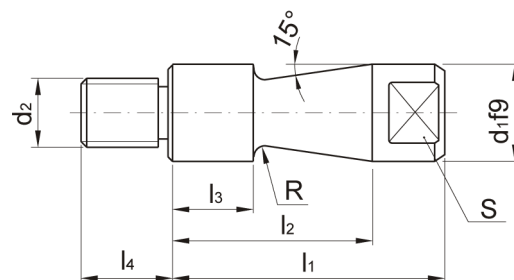

C21102

Upínací stopka

kód	d1	d2	l1	l2	s	l3	l4	R
C21102/20x28	20	M16x1,5	40	28	14	14	13	6
C21102/25x32	25	M20x1,5	45	32	19	16	16	6
C21102/32x37	32	M24x2	50	37	24	17	19	8
C21102/40x53	40	M30x2	72	53	32	28	19	12
C21102/50x56	50	M42x2	80	56	41	28	19	12