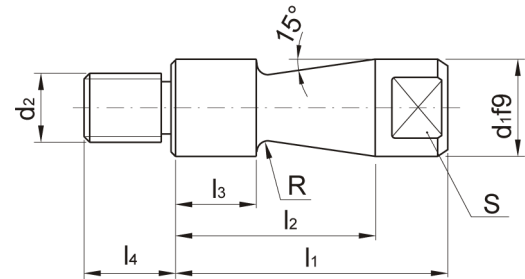

C21102

Upínací stopka

kód	d1	d2	l1	l2	S	l3	l4	R
C21102/20x28	20	M16x1,5	40	28	14	14	13	6
C21102/25x32	25	M20x1,5	45	32	19	16	16	6
C21102/32x37	32	M24x2	50	37	24	17	19	8
C21102/40x53	40	M30x2	72	53	32	28	19	12
C21102/50x56	50	M42x2	80	56	41	28	19	12