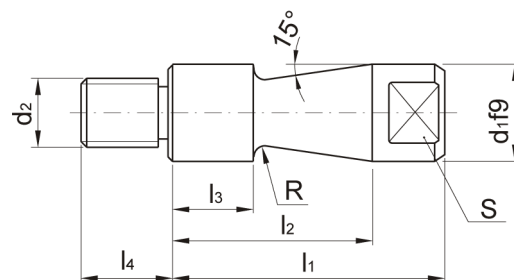

C21102

Upínací stopka

kód	d1	d2	l1	l2	S	l3	l4	R
C21102/20x28	20	M16x1,5	40	28	14	14	13	6
C21102/25x32	25	M20x1,5	45	32	19	16	16	6
C21102/32x37	32	M24x2	50	37	24	17	19	8
C21102/40x53	40	M30x2	72	53	32	28	19	12
C21102/50x56	50	M42x2	80	56	41	28	19	12