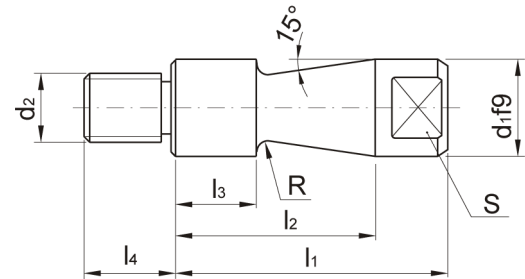

## Upínací stopka

kód	d1	d2	l1	l2	S	l3	l4	R
<b>C21102/20x28</b>	20	M16x1,5	40	28	14	14	13	6
<b>C21102/25x32</b>	25	M20x1,5	45	32	19	16	16	6
<b>C21102/32x37</b>	32	M24x2	50	37	24	17	19	8
<b>C21102/40x53</b>	40	M30x2	72	53	32	28	19	12
<b>C21102/50x56</b>	50	M42x2	80	56	41	28	19	12