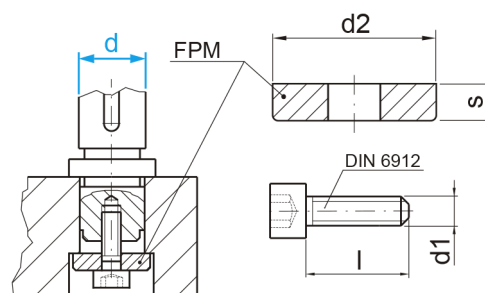

C5905

Upínací podložka

kód	d	d2	s	d1	l
C5905/25-M8	19/20	25	6	M8	20
C5905/32-M8	24/25	32	6	M8	20
C5905/40-M8	30/32	40	6	M8	20
C5905/50-M8	38/40	50	6	M8	20
C5905/60-M8	48/50	60	6	M8	20
C5905/70-M8	60/63	70	6	M8	20
C5905/93-M12	80	93	12	M12	30