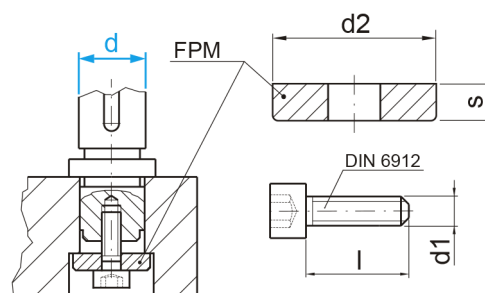

## Upínací podložka

kód	d	d2	s	d1	l
C5905/25-M8	19/20	25	6	M8	20
C5905/32-M8	24/25	32	6	M8	20
C5905/40-M8	30/32	40	6	M8	20
C5905/50-M8	38/40	50	6	M8	20
C5905/60-M8	48/50	60	6	M8	20
C5905/70-M8	60/63	70	6	M8	20
C5905/93-M12	80	93	12	M12	30