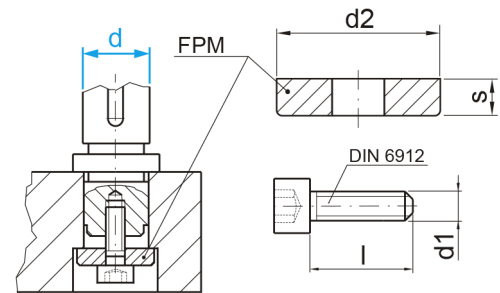

## Upínací podložka

kód	d	d2	s	d1	l
C5905/25-M8	19/20	25	6	M8	20
C5905/32-M8	24/25	32	6	M8	20
C5905/40-M8	30/32	40	6	M8	20
C5905/50-M8	38/40	50	6	M8	20
C5905/60-M8	48/50	60	6	M8	20
C5905/70-M8	60/63	70	6	M8	20
C5905/93-M12	80	93	12	M12	30