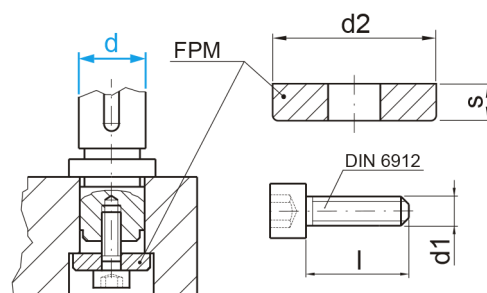

C5905

Upínací podložka

kód	d	d2	s	d1	l
C5905/25-M8	19/20	25	6	M8	20
C5905/32-M8	24/25	32	6	M8	20
C5905/40-M8	30/32	40	6	M8	20
C5905/50-M8	38/40	50	6	M8	20
C5905/60-M8	48/50	60	6	M8	20
C5905/70-M8	60/63	70	6	M8	20
C5905/93-M12	80	93	12	M12	30