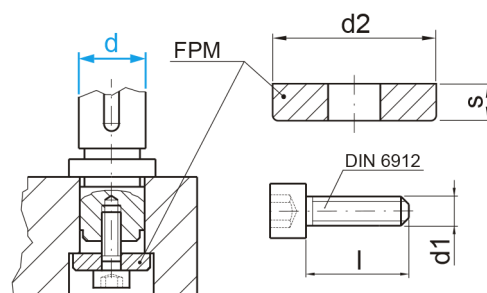

## Upínací podložka

kód	d	d2	s	d1	l
C5905/25-M8	19/20	25	6	M8	20
C5905/32-M8	24/25	32	6	M8	20
C5905/40-M8	30/32	40	6	M8	20
C5905/50-M8	38/40	50	6	M8	20
C5905/60-M8	48/50	60	6	M8	20
C5905/70-M8	60/63	70	6	M8	20
C5905/93-M12	80	93	12	M12	30