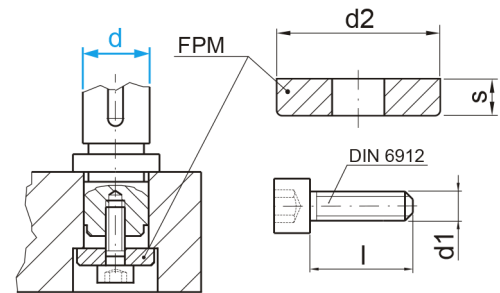

C5905

Upínací podložka

kód	d	d2	s	d1	l
C5905/25-M8	19/20	25	6	M8	20
C5905/32-M8	24/25	32	6	M8	20
C5905/40-M8	30/32	40	6	M8	20
C5905/50-M8	38/40	50	6	M8	20
C5905/60-M8	48/50	60	6	M8	20
C5905/70-M8	60/63	70	6	M8	20
C5905/93-M12	80	93	12	M12	30