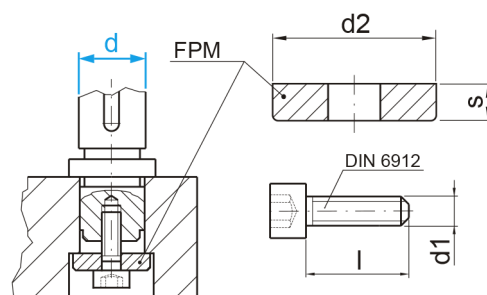

C5905

Upínací podložka

kód	d	d2	s	d1	l
C5905/25-M8	19/20	25	6	M8	20
C5905/32-M8	24/25	32	6	M8	20
C5905/40-M8	30/32	40	6	M8	20
C5905/50-M8	38/40	50	6	M8	20
C5905/60-M8	48/50	60	6	M8	20
C5905/70-M8	60/63	70	6	M8	20
C5905/93-M12	80	93	12	M12	30