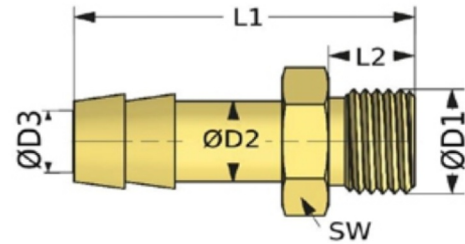

# C4230

## Trn pro hadici, s vnějším závitem

Materiál: Mosaz

kód	D1	D2	D3	L2	L1	SW
C4230/9-G18	G 1/8"	9	6	7	28	11
C4230/13-G14	G 1/4"	13	9	10	38	15
C4230/13-G38	G 3/8"	13	9	10	38	17
C4230/19-G12	G 1/2"	19	13	12	46	22
C4230/19-G34	G 3/4"	19	13	16	49	27
C4230/9-M8	M8x0,75	9	4,5	6	27	11
C4230/9-M10	M10x1	9	6	7	28	11
C4230/13-M12	M12x1,5	13	9	9	38	15
C4230/13-M14	M14x1,5	13	9	10	38	15
C4230/13-M16	M16x1,5	13	9	10	38	17
C4230/19-M24	M24x1,5	19	13	16	49	27