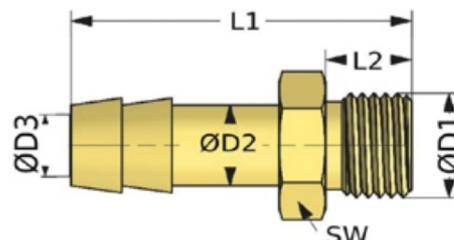

C4230

Trn pro hadici, s vnějším závitem

Materiál: Mosaz

kód	D1	D2	D3	L2	L1	SW
C4230/9-G18	G 1/8"	9	6	7	28	11
C4230/13-G14	G 1/4"	13	9	10	38	15
C4230/13-G38	G 3/8"	13	9	10	38	17
C4230/19-G12	G 1/2"	19	13	12	46	22
C4230/19-G34	G 3/4"	19	13	16	49	27
C4230/9-M8	M8x0,75	9	4,5	6	27	11
C4230/9-M10	M10x1	9	6	7	28	11
C4230/13-M12	M12x1,5	13	9	9	38	15
C4230/13-M14	M14x1,5	13	9	10	38	15
C4230/13-M16	M16x1,5	13	9	10	38	17
C4230/19-M24	M24x1,5	19	13	16	49	27