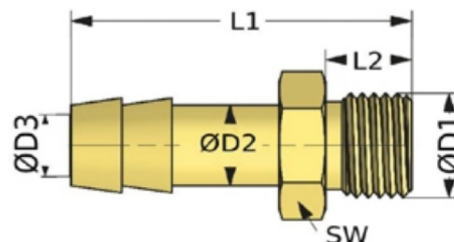

C4230

Trn pro hadici, s vnějším závitem

Materiál: Mosaz

kód	D1	D2	D3	L2	L1	SW
C4230/9-G18	G 1/8"	9	6	7	28	11
C4230/13-G14	G 1/4"	13	9	10	38	15
C4230/13-G38	G 3/8"	13	9	10	38	17
C4230/19-G12	G 1/2"	19	13	12	46	22
C4230/19-G34	G 3/4"	19	13	16	49	27
C4230/9-M8	M8x0,75	9	4,5	6	27	11
C4230/9-M10	M10x1	9	6	7	28	11
C4230/13-M12	M12x1,5	13	9	9	38	15
C4230/13-M14	M14x1,5	13	9	10	38	15
C4230/13-M16	M16x1,5	13	9	10	38	17
C4230/19-M24	M24x1,5	19	13	16	49	27