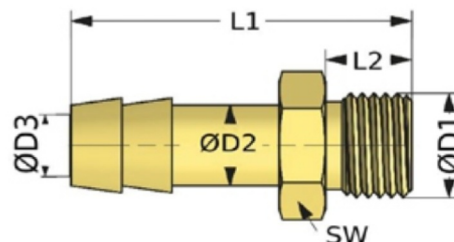

# C4230

## Trn pro hadici, s vnějším závitem

Materiál: Mosaz

kód	D1	D2	D3	L2	L1	SW
C4230/9-G18	G 1/8"	9	6	7	28	11
C4230/13-G14	G 1/4"	13	9	10	38	15
C4230/13-G38	G 3/8"	13	9	10	38	17
C4230/19-G12	G 1/2"	19	13	12	46	22
C4230/19-G34	G 3/4"	19	13	16	49	27
C4230/9-M8	M8x0,75	9	4,5	6	27	11
C4230/9-M10	M10x1	9	6	7	28	11
C4230/13-M12	M12x1,5	13	9	9	38	15
C4230/13-M14	M14x1,5	13	9	10	38	15
C4230/13-M16	M16x1,5	13	9	10	38	17
C4230/19-M24	M24x1,5	19	13	16	49	27