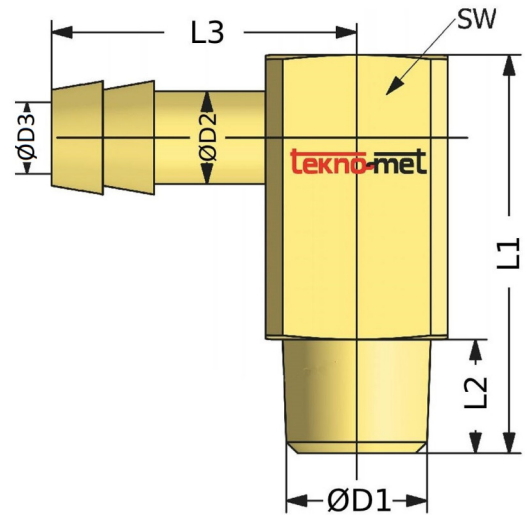

C4231

Trn pro hadici, s vnějším závitem, 90°

Materiál: Mosaz

| kód | D1 | D2 | D3 | L2 | L3 | L1 | SW |
|--------------|---------|----|-----|----|------|----|----|
| C4231/9-R18 | R 1/8" | 9 | 6 | 9 | 23 | 27 | 11 |
| C4231/13-R14 | R 1/4" | 13 | 9 | 12 | 32,5 | 34 | 15 |
| C4231/19-R12 | R 1/2" | 19 | 13 | 16 | 44 | 47 | 22 |
| C4231/9-M8 | M8x0,75 | 9 | 4,5 | 9 | 23 | 27 | 11 |
| C4231/9-M10 | M10x1 | 9 | 6 | 9 | 23 | 27 | 11 |
| C4231/13-M14 | M14x1,5 | 13 | 9 | 12 | 32,5 | 34 | 15 |
| C4231/19-M24 | M24x1,5 | 19 | 13 | 16 | 44 | 47 | 24 |