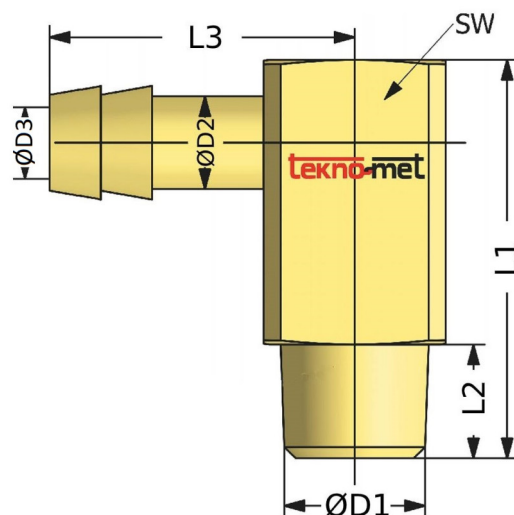

# C4231

## Trn pro hadici, s vnějším závitem, 90°

Materiál: Mosaz

kód	D1	D2	D3	L2	L3	L1	SW
C4231/9-R18	R 1/8"	9	6	9	23	27	11
C4231/13-R14	R 1/4"	13	9	12	32,5	34	15
C4231/19-R12	R 1/2"	19	13	16	44	47	22
C4231/9-M8	M8x0,75	9	4,5	9	23	27	11
C4231/9-M10	M10x1	9	6	9	23	27	11
C4231/13-M14	M14x1,5	13	9	12	32,5	34	15
C4231/19-M24	M24x1,5	19	13	16	44	47	24