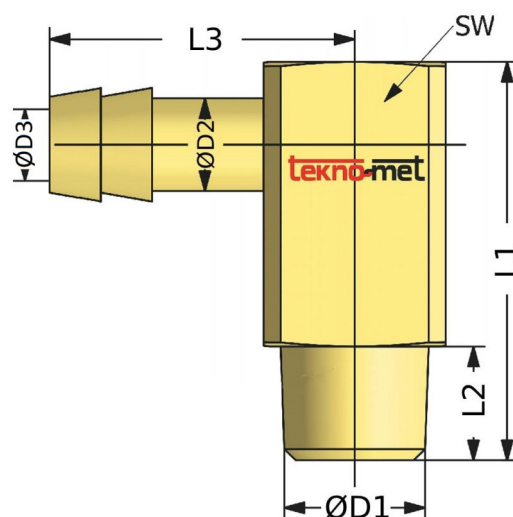

C4231

Trn pro hadici, s vnějším závitem, 90°

Materiál: Mosaz

kód	D1	D2	D3	L2	L3	L1	SW
C4231/9-R18	R 1/8"	9	6	9	23	27	11
C4231/13-R14	R 1/4"	13	9	12	32,5	34	15
C4231/19-R12	R 1/2"	19	13	16	44	47	22
C4231/9-M8	M8x0,75	9	4,5	9	23	27	11
C4231/9-M10	M10x1	9	6	9	23	27	11
C4231/13-M14	M14x1,5	13	9	12	32,5	34	15
C4231/19-M24	M24x1,5	19	13	16	44	47	24