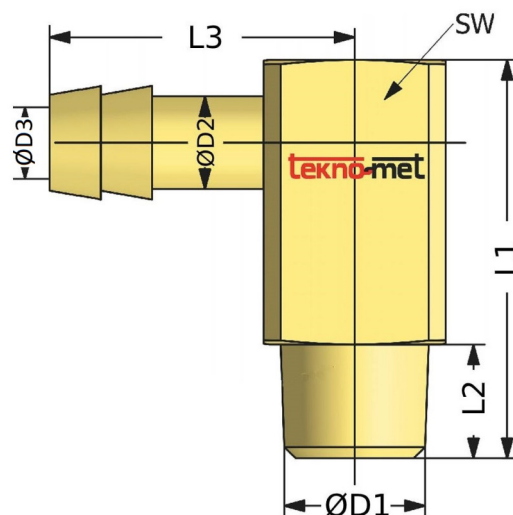

# C4231

## Trn pro hadici, s vnějším závitem, 90°

Materiál: Mosaz

kód	D1	D2	D3	L2	L3	L1	SW
C4231/9-R18	R 1/8"	9	6	9	23	27	11
C4231/13-R14	R 1/4"	13	9	12	32,5	34	15
C4231/19-R12	R 1/2"	19	13	16	44	47	22
C4231/9-M8	M8x0,75	9	4,5	9	23	27	11
C4231/9-M10	M10x1	9	6	9	23	27	11
C4231/13-M14	M14x1,5	13	9	12	32,5	34	15
C4231/19-M24	M24x1,5	19	13	16	44	47	24