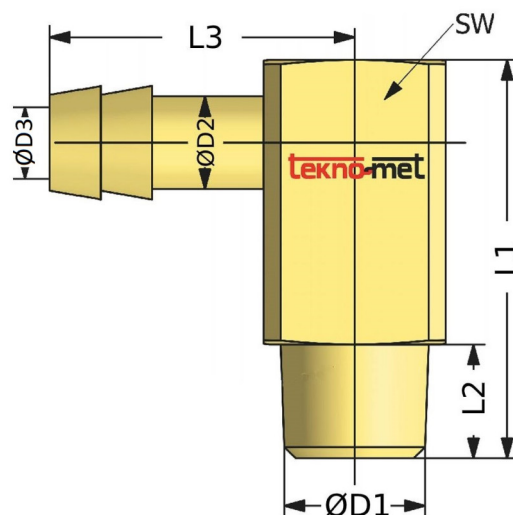

C4231

Trn pro hadici, s vnějším závitem, 90°

Materiál: Mosaz

kód	D1	D2	D3	L2	L3	L1	SW
C4231/9-R18	R 1/8"	9	6	9	23	27	11
C4231/13-R14	R 1/4"	13	9	12	32,5	34	15
C4231/19-R12	R 1/2"	19	13	16	44	47	22
C4231/9-M8	M8x0,75	9	4,5	9	23	27	11
C4231/9-M10	M10x1	9	6	9	23	27	11
C4231/13-M14	M14x1,5	13	9	12	32,5	34	15
C4231/19-M24	M24x1,5	19	13	16	44	47	24