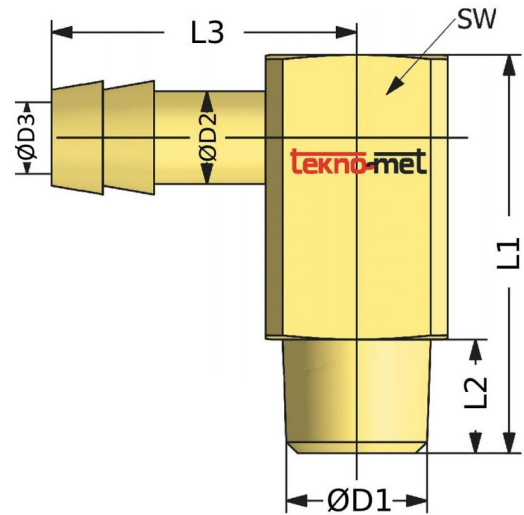

C4231

Trn pro hadici, s vnějším závitem, 90°

Materiál: Mosaz

kód	D1	D2	D3	L2	L3	L1	SW
C4231/9-R18	R 1/8"	9	6	9	23	27	11
C4231/13-R14	R 1/4"	13	9	12	32,5	34	15
C4231/19-R12	R 1/2"	19	13	16	44	47	22
C4231/9-M8	M8x0,75	9	4,5	9	23	27	11
C4231/9-M10	M10x1	9	6	9	23	27	11
C4231/13-M14	M14x1,5	13	9	12	32,5	34	15
C4231/19-M24	M24x1,5	19	13	16	44	47	24