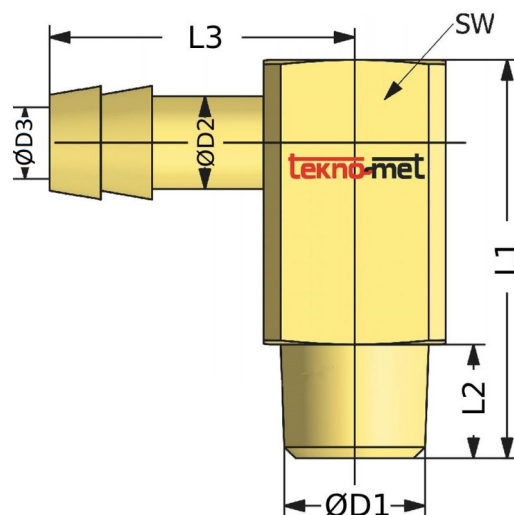

C4231

Trn pro hadici, s vnějším závitem, 90°

Materiál: Mosaz

kód	D1	D2	D3	L2	L3	L1	SW
C4231/9-R18	R 1/8"	9	6	9	23	27	11
C4231/13-R14	R 1/4"	13	9	12	32,5	34	15
C4231/19-R12	R 1/2"	19	13	16	44	47	22
C4231/9-M8	M8x0,75	9	4,5	9	23	27	11
C4231/9-M10	M10x1	9	6	9	23	27	11
C4231/13-M14	M14x1,5	13	9	12	32,5	34	15
C4231/19-M24	M24x1,5	19	13	16	44	47	24