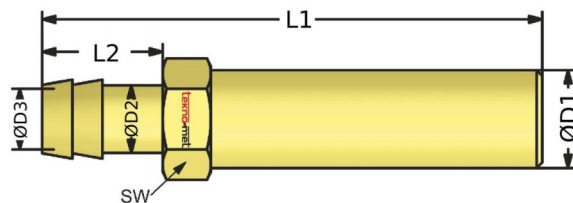

C4234

Trn pro hadici, s prodloužením bez závitu

Tento typ trnu s prodloužením lze zakrátit na libovolnou délku a osadit vlastním závitem.
Pozor přitom na průměry trubky, které výběr vhodného závitu limitují.

Materiál: Mosaz

kód	D2	L1	D1	D3	L2	SW
C4234/9x120	9	120	10	6	25	11
C4234/9x240	9	240	10	6	25	11
C4234/9x360	9	360	10	6	25	11
C4234/13x150	13	150	14	9	33	15
C4234/13x300	13	300	14	9	33	15
C4234/13x450	13	450	14	9	33	15
C4234/19x500	19	500	21	13	38	22