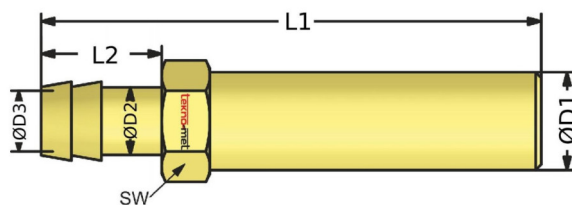

C4234

Trn pro hadici, s prodloužením bez závitu

Tento typ trnu s prodloužením lze zakrátit na libovolnou délku a osadit vlastním závitem.
Pozor přitom na průměry trubky, které výběr vhodného závitu limitují.

Materiál: Mosaz

kód	D2	L1	D1	D3	L2	SW
C4234/9x120	9	120	10	6	25	11
C4234/9x240	9	240	10	6	25	11
C4234/9x360	9	360	10	6	25	11
C4234/13x150	13	150	14	9	33	15
C4234/13x300	13	300	14	9	33	15
C4234/13x450	13	450	14	9	33	15
C4234/19x500	19	500	21	13	38	22