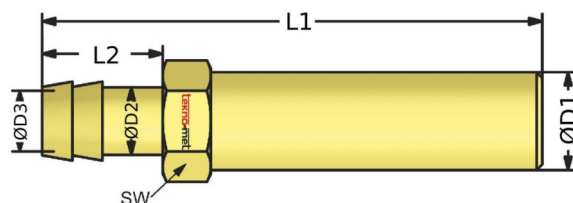

C4234

Trn pro hadici, s prodloužením bez závitu

Tento typ trnu s prodloužením lze zakrátit na libovolnou délku a osadit vlastním závitem.
Pozor přitom na průměry trubky, které výběr vhodného závitu limitují.

Materiál: Mosaz

kód	D2	L1	D1	D3	L2	SW
C4234/9x120	9	120	10	6	25	11
C4234/9x240	9	240	10	6	25	11
C4234/9x360	9	360	10	6	25	11
C4234/13x150	13	150	14	9	33	15
C4234/13x300	13	300	14	9	33	15
C4234/13x450	13	450	14	9	33	15
C4234/19x500	19	500	21	13	38	22