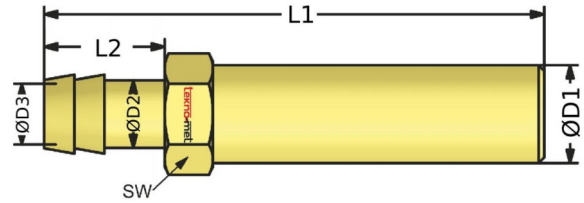

## Trn pro hadici, s prodloužením bez závitu

Tento typ trnu s prodloužením lze zakrátit na libovolnou délku a osadit vlastním závitem.  
Pozor přitom na průměry trubky, které výběr vhodného závitu limitují.

**Materiál:** Mosaz

kód	D2	L1	D1	D3	L2	SW
<b>C4234/9x120</b>	9	120	10	6	25	11
<b>C4234/9x240</b>	9	240	10	6	25	11
<b>C4234/9x360</b>	9	360	10	6	25	11
<b>C4234/13x150</b>	13	150	14	9	33	15
<b>C4234/13x300</b>	13	300	14	9	33	15
<b>C4234/13x450</b>	13	450	14	9	33	15
<b>C4234/19x500</b>	19	500	21	13	38	22