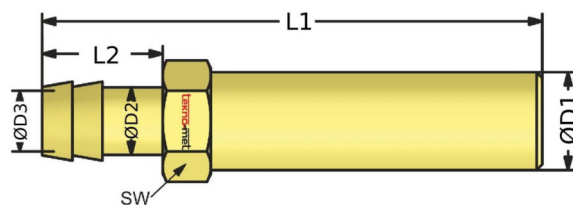

C4234

Trn pro hadici, s prodloužením bez závitu

Tento typ trnu s prodloužením lze zakrátit na libovolnou délku a osadit vlastním závitem.
Pozor přitom na průměry trubky, které výběr vhodného závitu limitují.

Materiál: Mosaz

kód	D2	L1	D1	D3	L2	SW
C4234/9x120	9	120	10	6	25	11
C4234/9x240	9	240	10	6	25	11
C4234/9x360	9	360	10	6	25	11
C4234/13x150	13	150	14	9	33	15
C4234/13x300	13	300	14	9	33	15
C4234/13x450	13	450	14	9	33	15
C4234/19x500	19	500	21	13	38	22