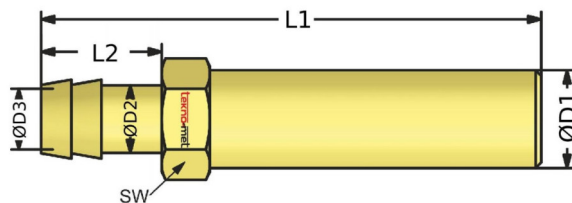

C4234

Trn pro hadici, s prodloužením bez závitu

Tento typ trnu s prodloužením lze zakrátit na libovolnou délku a osadit vlastním závitem.
Pozor přitom na průměry trubky, které výběr vhodného závitu limitují.

Materiál: Mosaz

kód	D2	L1	D1	D3	L2	SW
C4234/9x120	9	120	10	6	25	11
C4234/9x240	9	240	10	6	25	11
C4234/9x360	9	360	10	6	25	11
C4234/13x150	13	150	14	9	33	15
C4234/13x300	13	300	14	9	33	15
C4234/13x450	13	450	14	9	33	15
C4234/19x500	19	500	21	13	38	22