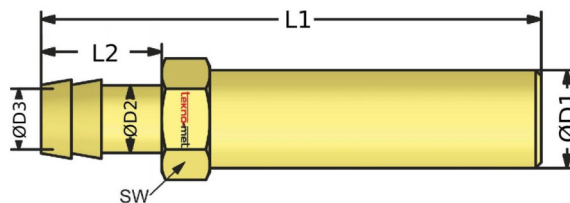

C4234

Trn pro hadici, s prodloužením bez závitu

Tento typ trnu s prodloužením lze zakrátit na libovolnou délku a osadit vlastním závitem.
Pozor přitom na průměry trubky, které výběr vhodného závitu limitují.

Materiál: Mosaz

kód	D2	L1	D1	D3	L2	SW
C4234/9x120	9	120	10	6	25	11
C4234/9x240	9	240	10	6	25	11
C4234/9x360	9	360	10	6	25	11
C4234/13x150	13	150	14	9	33	15
C4234/13x300	13	300	14	9	33	15
C4234/13x450	13	450	14	9	33	15
C4234/19x500	19	500	21	13	38	22