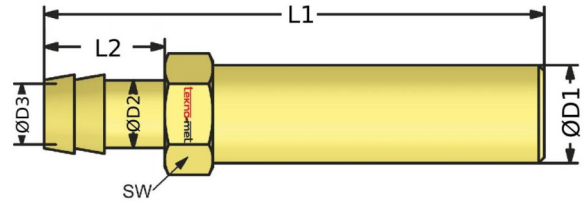

C4234

Trn pro hadici, s prodloužením bez závitu

Tento typ trnu s prodloužením lze zakrátit na libovolnou délku a osadit vlastním závitem.
Pozor přitom na průměry trubky, které výběr vhodného závitu limitují.

Materiál: Mosaz

kód	D2	L1	D1	D3	L2	SW
C4234/9x120	9	120	10	6	25	11
C4234/9x240	9	240	10	6	25	11
C4234/9x360	9	360	10	6	25	11
C4234/13x150	13	150	14	9	33	15
C4234/13x300	13	300	14	9	33	15
C4234/13x450	13	450	14	9	33	15
C4234/19x500	19	500	21	13	38	22