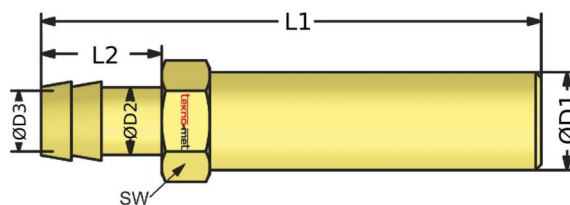

C4234

Trn pro hadici, s prodloužením bez závitu

Tento typ trnu s prodloužením lze zakrátit na libovolnou délku a osadit vlastním závitem.
Pozor přitom na průměry trubky, které výběr vhodného závitu limitují.

Materiál: Mosaz

kód	D2	L1	D1	D3	L2	SW
C4234/9x120	9	120	10	6	25	11
C4234/9x240	9	240	10	6	25	11
C4234/9x360	9	360	10	6	25	11
C4234/13x150	13	150	14	9	33	15
C4234/13x300	13	300	14	9	33	15
C4234/13x450	13	450	14	9	33	15
C4234/19x500	19	500	21	13	38	22