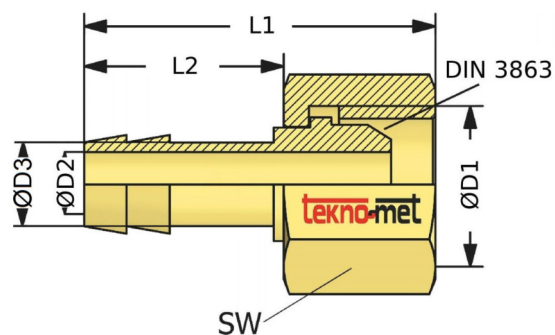

# C4236

## Trn pro hadici, s převlečnou maticí

Materiál: Mosaz

kód	D1	D3	D2	L2	L1	SW
C4236/9-G14	G 1/4"	9	6	23,5	39	17
C4236/13-G38	G 3/8"	13	9	27	41	22
C4236/19-G34	G 3/4"	19	13	32	52	32
C4236/9-M14	M14x1,5	9	6	23,5	39	17
C4236/13-M16	M16x1,5	13	9	27	41	22
C4236/19-M24	M24x1,5	19	13	32	52	30