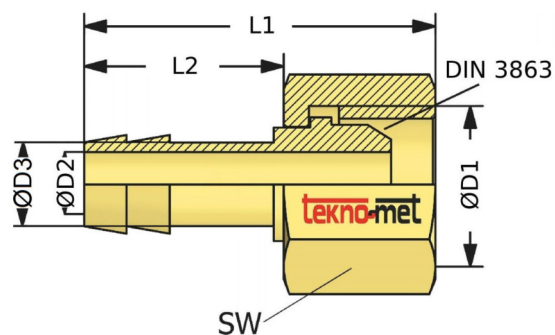

# C4236

## Trn pro hadici, s převlečnou maticí

Materiál: Mosaz

| kód          | D1      | D3 | D2 | L2   | L1 | SW |
|--------------|---------|----|----|------|----|----|
| C4236/9-G14  | G 1/4"  | 9  | 6  | 23,5 | 39 | 17 |
| C4236/13-G38 | G 3/8"  | 13 | 9  | 27   | 41 | 22 |
| C4236/19-G34 | G 3/4"  | 19 | 13 | 32   | 52 | 32 |
| C4236/9-M14  | M14x1,5 | 9  | 6  | 23,5 | 39 | 17 |
| C4236/13-M16 | M16x1,5 | 13 | 9  | 27   | 41 | 22 |
| C4236/19-M24 | M24x1,5 | 19 | 13 | 32   | 52 | 30 |