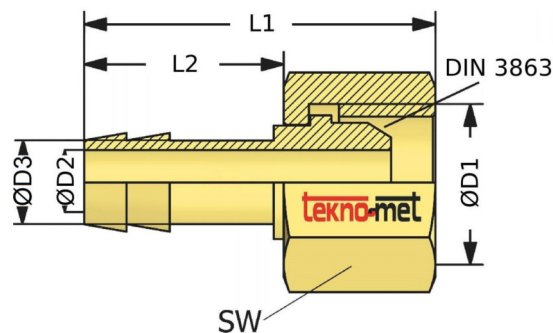

# C4236

## Trn pro hadici, s převlečnou maticí

Materiál: Mosaz

kód	D1	D3	D2	L2	L1	SW
C4236/9-G14	G 1/4"	9	6	23,5	39	17
C4236/13-G38	G 3/8"	13	9	27	41	22
C4236/19-G34	G 3/4"	19	13	32	52	32
C4236/9-M14	M14x1,5	9	6	23,5	39	17
C4236/13-M16	M16x1,5	13	9	27	41	22
C4236/19-M24	M24x1,5	19	13	32	52	30