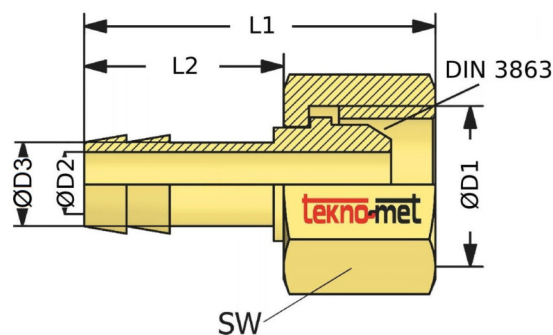

C4236

Trn pro hadici, s převlečnou maticí

Materiál: Mosaz

kód	D1	D3	D2	L2	L1	SW
C4236/9-G14	G 1/4"	9	6	23,5	39	17
C4236/13-G38	G 3/8"	13	9	27	41	22
C4236/19-G34	G 3/4"	19	13	32	52	32
C4236/9-M14	M14x1,5	9	6	23,5	39	17
C4236/13-M16	M16x1,5	13	9	27	41	22
C4236/19-M24	M24x1,5	19	13	32	52	30