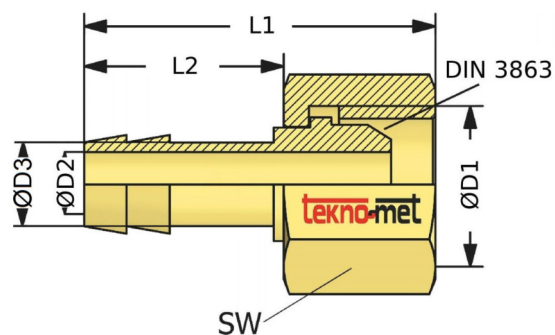

C4236

Trn pro hadici, s převlečnou maticí

Materiál: Mosaz

kód	D1	D3	D2	L2	L1	SW
C4236/9-G14	G 1/4"	9	6	23,5	39	17
C4236/13-G38	G 3/8"	13	9	27	41	22
C4236/19-G34	G 3/4"	19	13	32	52	32
C4236/9-M14	M14x1,5	9	6	23,5	39	17
C4236/13-M16	M16x1,5	13	9	27	41	22
C4236/19-M24	M24x1,5	19	13	32	52	30