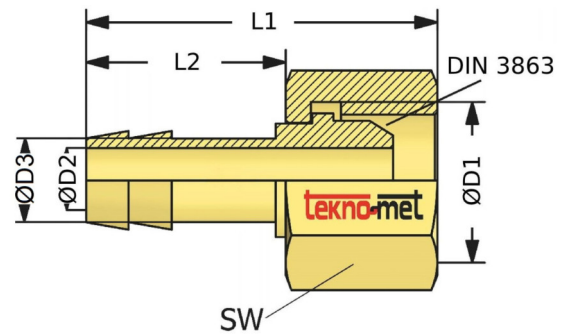

# C4236

## Trn pro hadici, s převlečnou maticí

Materiál: Mosaz

kód	D1	D3	D2	L2	L1	SW
C4236/9-G14	G 1/4"	9	6	23,5	39	17
C4236/13-G38	G 3/8"	13	9	27	41	22
C4236/19-G34	G 3/4"	19	13	32	52	32
C4236/9-M14	M14x1,5	9	6	23,5	39	17
C4236/13-M16	M16x1,5	13	9	27	41	22
C4236/19-M24	M24x1,5	19	13	32	52	30