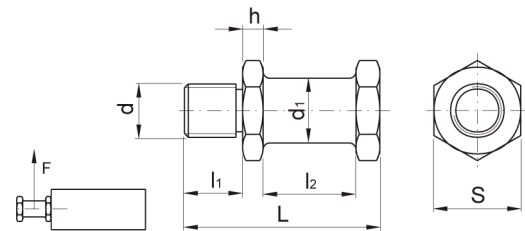

## Transportní stopka, VDI 3366

kód	d	l1	l2	L	d1	h	s	F max (kg)
<b>C2111/M16</b>	M16	22	16	50	16	6	27	320
<b>C2111/M20</b>	M20	25	20	60	20	7,5	32	500
<b>C2111/M24</b>	M24	32	25	78	25	10,5	36	1000
<b>C2111/M30</b>	M30	40	32	95	32	11,5	41	1500
<b>C2111/M36</b>	M36	50	40	118	40	14	50	2500