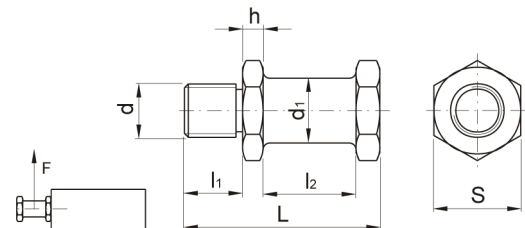

## Transportní stopka, VDI 3366

kód	d	l1	l2	L	d1	h	s	F max (kg)
<b>C2111/M16</b>	M16	22	16	50	16	6	27	320
<b>C2111/M20</b>	M20	25	20	60	20	7,5	32	500
<b>C2111/M24</b>	M24	32	25	78	25	10,5	36	1000
<b>C2111/M30</b>	M30	40	32	95	32	11,5	41	1500
<b>C2111/M36</b>	M36	50	40	118	40	14	50	2500