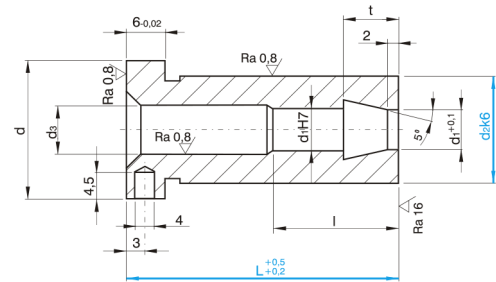

## Tahač vtoku

kód	d2	L	d1	d	d3	t	l
C1610/12x22	12	22	4	16	4,5	7	18
C1610/12x27	12	27	4	16	4,5	7	18
C1610/12x36	12	36	4	16	4,5	7	18
C1610/12x46	12	46	4	16	4,5	7	18
C1610/12x56	12	56	4	16	4,5	7	18
C1610/18x22	18	22	6	22	6,5	7	22
C1610/18x27	18	27	6	22	6,5	7	27
C1610/18x36	18	36	6	22	6,5	7	28
C1610/18x46	18	46	6	22	6,5	7	28
C1610/18x56	18	56	6	22	6,5	7	28
C1610/18x66	18	66	6	22	6,5	7	28
C1610/18x76	18	76	6	22	6,5	7	28
C1610/24x36	24	36	8	28	8,5	9,5	28
C1610/24x46	24	46	8	28	8,5	9,5	28
C1610/24x56	24	56	8	28	8,5	9,5	28
C1610/24x66	24	66	8	28	8,5	9,5	28
C1610/24x76	24	76	8	28	8,5	9,5	28
C1610/24x86	24	86	8	28	8,5	9,5	28
C1610/24x96	24	96	8	28	8,5	9,5	28