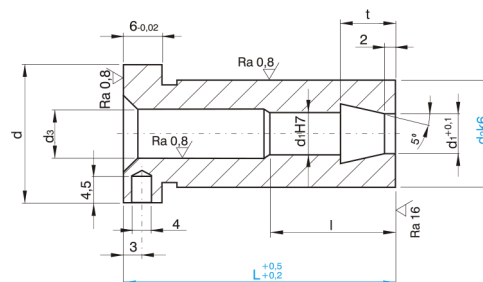

## Tahač vtoku

kód	d2	L	d1	d	d3	t	l
C1610/12x22	12	22	4	16	4,5	7	18
C1610/12x27	12	27	4	16	4,5	7	18
C1610/12x36	12	36	4	16	4,5	7	18
C1610/12x46	12	46	4	16	4,5	7	18
C1610/12x56	12	56	4	16	4,5	7	18
C1610/18x22	18	22	6	22	6,5	7	22
C1610/18x27	18	27	6	22	6,5	7	27
C1610/18x36	18	36	6	22	6,5	7	28
C1610/18x46	18	46	6	22	6,5	7	28
C1610/18x56	18	56	6	22	6,5	7	28
C1610/18x66	18	66	6	22	6,5	7	28
C1610/18x76	18	76	6	22	6,5	7	28
C1610/24x36	24	36	8	28	8,5	9,5	28
C1610/24x46	24	46	8	28	8,5	9,5	28
C1610/24x56	24	56	8	28	8,5	9,5	28
C1610/24x66	24	66	8	28	8,5	9,5	28
C1610/24x76	24	76	8	28	8,5	9,5	28
C1610/24x86	24	86	8	28	8,5	9,5	28
C1610/24x96	24	96	8	28	8,5	9,5	28