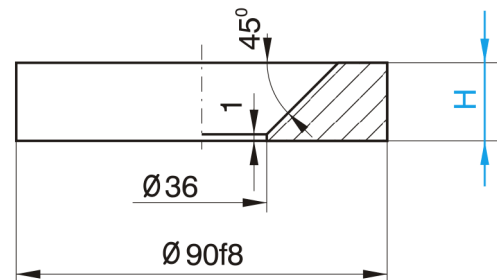

C1400_(2)

Středicí kroužek s otvorem, D=90

| kód | H |
|---------------------|------|
| C1400/90-90-36x8 | 8 |
| C1400/90-90-36x11 | 11 |
| C1400/90-90-36x13 | 13 |
| C1400/90-90-36x15 | 15 |
| C1400/90-90-36x16,5 | 16,5 |