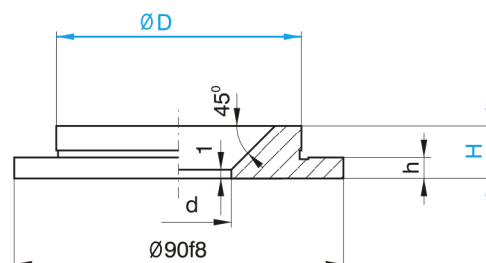

C1400_(1)

Středicí kroužek s otvorem, D=60-80

kód	D	H	h	d
C1400/60-90-36x8	60	8	4	36
C1400/60-90-36x11	60	11	7	26
C1400/60-90-36x13	60	13	9	26
C1400/80-90-36x8	80	8	4	36
C1400/80-90-36x11	80	11	7	26
C1400/80-90-36x13	80	13	9	26