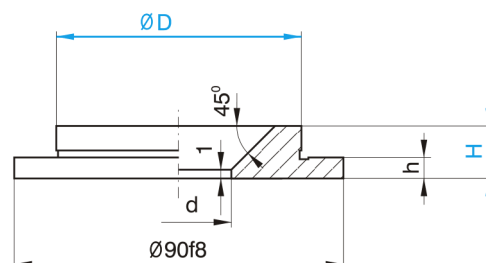

## Středicí kroužek s otvorem, D=60-80

kód	D	H	h	d
C1400/60-90-36x8	60	8	4	36
C1400/60-90-36x11	60	11	7	26
C1400/60-90-36x13	60	13	9	26
C1400/80-90-36x8	80	8	4	36
C1400/80-90-36x11	80	11	7	26
C1400/80-90-36x13	80	13	9	26