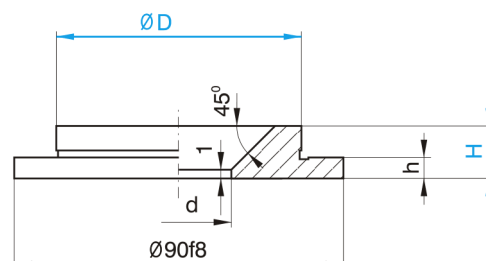

## Středicí kroužek s otvorem, D=60-80

kód	D	H	h	d
C1400/60-90-36x8	60	8	4	36
C1400/60-90-36x11	60	11	7	26
C1400/60-90-36x13	60	13	9	26
C1400/80-90-36x8	80	8	4	36
C1400/80-90-36x11	80	11	7	26
C1400/80-90-36x13	80	13	9	26