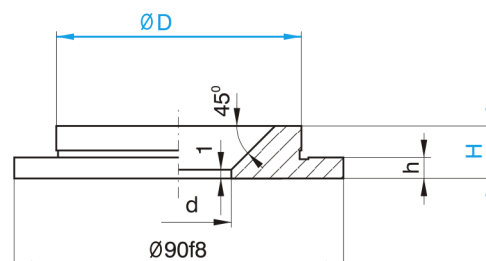

C1400_(1)

Středicí kroužek s otvorem, D=60-80

kód	D	H	h	d
C1400/60-90-36x8	60	8	4	36
C1400/60-90-36x11	60	11	7	26
C1400/60-90-36x13	60	13	9	26
C1400/80-90-36x8	80	8	4	36
C1400/80-90-36x11	80	11	7	26
C1400/80-90-36x13	80	13	9	26