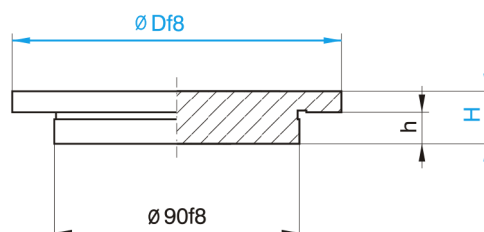

C1402_(1)

Středicí kroužek bez otvoru, D=60-80

kód	D	H	h
C1402/60-90x8	60	8	4
C1402/60-90x11	60	11	7
C1402/60-90x13	60	13	9
C1402/80-90x8	80	8	4
C1402/80-90x11	80	11	7
C1402/80-90x13	80	13	9