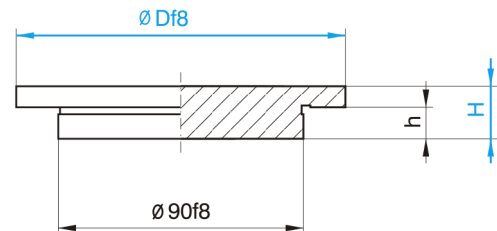

## Středicí kroužek bez otvoru, D=60-80

kód	D	H	h
C1402/60-90x8	60	8	4
C1402/60-90x11	60	11	7
C1402/60-90x13	60	13	9
C1402/80-90x8	80	8	4
C1402/80-90x11	80	11	7
C1402/80-90x13	80	13	9