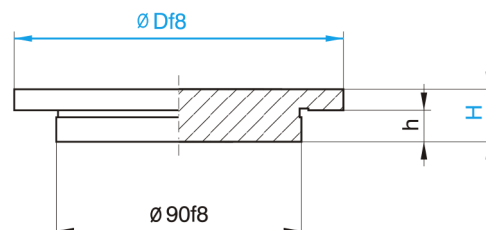

C1402_(1)

Středicí kroužek bez otvoru, D=60-80

kód	D	H	h
C1402/60-90x8	60	8	4
C1402/60-90x11	60	11	7
C1402/60-90x13	60	13	9
C1402/80-90x8	80	8	4
C1402/80-90x11	80	11	7
C1402/80-90x13	80	13	9