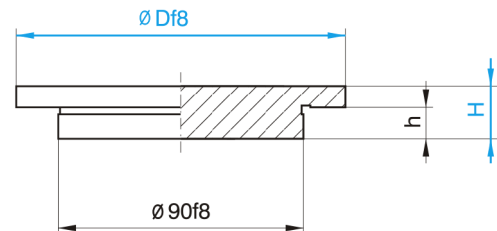

C1402_(1)

Středicí kroužek bez otvoru, D=60-80

kód	D	H	h
C1402/60-90x8	60	8	4
C1402/60-90x11	60	11	7
C1402/60-90x13	60	13	9
C1402/80-90x8	80	8	4
C1402/80-90x11	80	11	7
C1402/80-90x13	80	13	9