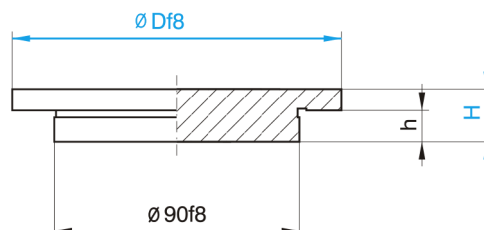

C1402_(1)

Středicí kroužek bez otvoru, D=60-80

kód	D	H	h
C1402/60-90x8	60	8	4
C1402/60-90x11	60	11	7
C1402/60-90x13	60	13	9
C1402/80-90x8	80	8	4
C1402/80-90x11	80	11	7
C1402/80-90x13	80	13	9