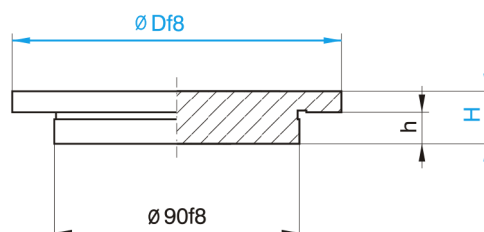

C1402_(1)

Středicí kroužek bez otvoru, D=60-80

| kód | D | H | h |
|----------------|----|----|---|
| C1402/60-90x8 | 60 | 8 | 4 |
| C1402/60-90x11 | 60 | 11 | 7 |
| C1402/60-90x13 | 60 | 13 | 9 |
| C1402/80-90x8 | 80 | 8 | 4 |
| C1402/80-90x11 | 80 | 11 | 7 |
| C1402/80-90x13 | 80 | 13 | 9 |