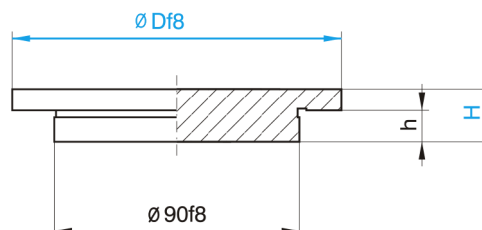

C1402_(1)

Středicí kroužek bez otvoru, D=60-80

kód	D	H	h
C1402/60-90x8	60	8	4
C1402/60-90x11	60	11	7
C1402/60-90x13	60	13	9
C1402/80-90x8	80	8	4
C1402/80-90x11	80	11	7
C1402/80-90x13	80	13	9