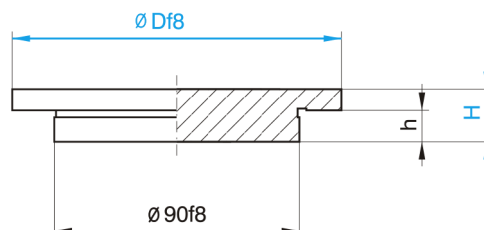

C1402_(1)

Středicí kroužek bez otvoru, D=60-80

| kód | D | H | h |
|----------------|----|----|---|
| C1402/60-90x8 | 60 | 8 | 4 |
| C1402/60-90x11 | 60 | 11 | 7 |
| C1402/60-90x13 | 60 | 13 | 9 |
| C1402/80-90x8 | 80 | 8 | 4 |
| C1402/80-90x11 | 80 | 11 | 7 |
| C1402/80-90x13 | 80 | 13 | 9 |