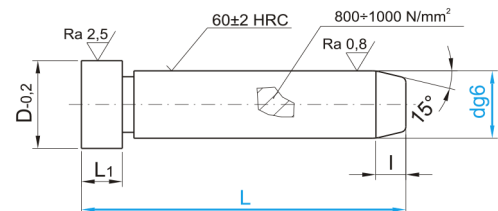

C1120

Šikmý kolík

Materiál: 1.7131, 60±2 HRC
Povrchová úprava: Cementováno, kaleno

kód	d	L	D	L1	l
C1120/9x40	9	40	12	3	4
C1120/9x60	9	60	12	3	4
C1120/9x80	9	80	12	3	4
C1120/9x100	9	100	12	3	4
C1120/9x120	9	120	12	3	4
C1120/10x40	10	40	12	3	4
C1120/10x60	10	60	12	3	4
C1120/10x80	10	80	12	3	4
C1120/10x100	10	100	12	3	4
C1120/10x120	10	120	12	3	4
C1120/12x40	12	40	16	6	7
C1120/12x60	12	60	16	6	7
C1120/12x80	12	80	16	6	7
C1120/12x100	12	100	16	6	7
C1120/12x120	12	120	16	6	7
C1120/12x140	12	140	16	6	7
C1120/12x160	12	160	16	6	7
C1120/14x60	14	60	18	8	7
C1120/14x80	14	80	18	8	7
C1120/14x100	14	100	18	8	7
C1120/14x120	14	120	18	8	7
C1120/14x140	14	140	18	8	7
C1120/14x160	14	160	18	8	7
C1120/14x180	14	180	18	8	7
C1120/15x60	15	60	18	8	7
C1120/15x80	15	80	18	8	7

Kód	d	L	D	L1	l
C1120/15x100	15	100	18	8	7
C1120/15x120	15	120	18	8	7
C1120/15x140	15	140	18	8	7
C1120/15x160	15	160	18	8	7
C1120/15x180	15	180	18	8	7
C1120/16x40	16	40	20	8	7
C1120/16x60	16	60	20	8	7
C1120/16x80	16	80	20	8	7
C1120/16x100	16	100	20	8	7
C1120/16x120	16	120	20	8	7
C1120/16x140	16	140	20	8	7
C1120/16x160	16	160	20	8	7
C1120/16x180	16	180	20	8	7
C1120/16x200	16	200	20	8	7
C1120/18x60	18	60	22	8	7
C1120/18x80	18	80	22	8	7
C1120/18x100	18	100	22	8	7
C1120/18x120	18	120	22	8	7
C1120/18x140	18	140	22	8	7
C1120/18x160	18	160	22	8	7
C1120/18x180	18	180	22	8	7
C1120/18x200	18	200	22	8	7
C1120/18x240	18	240	22	8	7
C1120/20x60	20	60	24	8	7
C1120/20x80	20	80	24	8	7
C1120/20x100	20	100	24	8	7
C1120/20x120	20	120	24	8	7
C1120/20x140	20	140	24	8	7
C1120/20x160	20	160	24	8	7
C1120/20x180	20	180	24	8	7
C1120/20x200	20	200	24	8	7
C1120/20x240	20	240	24	8	7
C1120/22x80	22	80	26	15	7
C1120/22x100	22	100	26	15	7
C1120/22x120	22	120	26	15	7
C1120/22x140	22	140	26	15	7
C1120/22x160	22	160	26	15	7
C1120/22x180	22	180	26	15	7
C1120/22x200	22	200	26	15	7
C1120/22x220	22	220	26	15	7
C1120/22x240	22	240	26	15	7