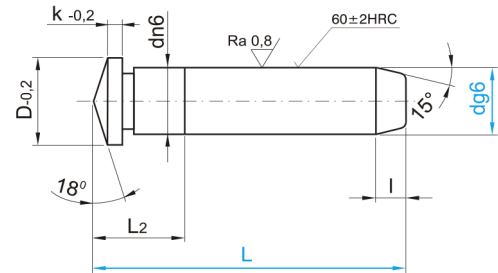

C1125

Šikmý kolík s kónickou hlavou

Materiál: 1.7131, 60±2 HRC
Povrchová úprava: Cementováno, kaleno

kód	d	L	D	k	l	L2
C1125/10x40	10	40	12	1	4	12
C1125/10x60	10	60	12	1	4	12
C1125/10x80	10	80	12	1	4	12
C1125/10x100	10	100	12	1	4	12
C1125/10x120	10	120	12	1	4	12
C1125/12x60	12	60	16	3,4	7	17
C1125/12x80	12	80	16	3,4	7	17
C1125/12x100	12	100	16	3,4	7	17
C1125/12x120	12	120	16	3,4	7	17
C1125/12x140	12	140	16	3,4	7	17
C1125/12x160	12	160	16	3,4	7	17
C1125/14x60	14	60	18	5,1	7	22
C1125/14x80	14	80	18	5,1	7	22
C1125/14x100	14	100	18	5,1	7	22
C1125/14x120	14	120	18	5,1	7	22
C1125/14x140	14	140	18	5,1	7	22
C1125/14x160	14	160	18	5,1	7	22
C1125/14x180	14	180	18	5,1	7	22
C1125/16x60	16	60	20	4,8	7	22
C1125/16x80	16	80	20	4,8	7	22
C1125/16x100	16	100	20	4,8	7	22
C1125/16x120	16	120	20	4,8	7	22
C1125/16x140	16	140	20	4,8	7	22
C1125/16x160	16	160	20	4,8	7	22
C1125/16x180	16	180	20	4,8	7	22
C1125/16x200	16	200	20	4,8	7	22