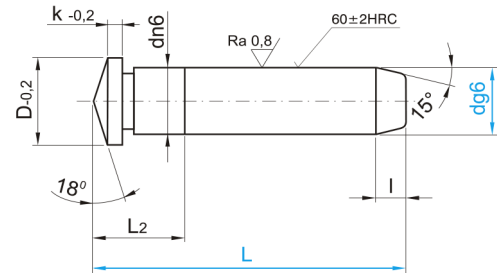

C1125

Šikmý kolík s kónickou hlavou

Materiál: 1.7131, 60±2 HRC
Povrchová úprava: Cementováno, kaleno

| kód | d | L | D | k | l | L2 |
|--------------|----|-----|----|-----|---|----|
| C1125/10x40 | 10 | 40 | 12 | 1 | 4 | 12 |
| C1125/10x60 | 10 | 60 | 12 | 1 | 4 | 12 |
| C1125/10x80 | 10 | 80 | 12 | 1 | 4 | 12 |
| C1125/10x100 | 10 | 100 | 12 | 1 | 4 | 12 |
| C1125/10x120 | 10 | 120 | 12 | 1 | 4 | 12 |
| C1125/12x60 | 12 | 60 | 16 | 3,4 | 7 | 17 |
| C1125/12x80 | 12 | 80 | 16 | 3,4 | 7 | 17 |
| C1125/12x100 | 12 | 100 | 16 | 3,4 | 7 | 17 |
| C1125/12x120 | 12 | 120 | 16 | 3,4 | 7 | 17 |
| C1125/12x140 | 12 | 140 | 16 | 3,4 | 7 | 17 |
| C1125/12x160 | 12 | 160 | 16 | 3,4 | 7 | 17 |
| C1125/14x60 | 14 | 60 | 18 | 5,1 | 7 | 22 |
| C1125/14x80 | 14 | 80 | 18 | 5,1 | 7 | 22 |
| C1125/14x100 | 14 | 100 | 18 | 5,1 | 7 | 22 |
| C1125/14x120 | 14 | 120 | 18 | 5,1 | 7 | 22 |
| C1125/14x140 | 14 | 140 | 18 | 5,1 | 7 | 22 |
| C1125/14x160 | 14 | 160 | 18 | 5,1 | 7 | 22 |
| C1125/14x180 | 14 | 180 | 18 | 5,1 | 7 | 22 |
| C1125/16x60 | 16 | 60 | 20 | 4,8 | 7 | 22 |
| C1125/16x80 | 16 | 80 | 20 | 4,8 | 7 | 22 |
| C1125/16x100 | 16 | 100 | 20 | 4,8 | 7 | 22 |
| C1125/16x120 | 16 | 120 | 20 | 4,8 | 7 | 22 |
| C1125/16x140 | 16 | 140 | 20 | 4,8 | 7 | 22 |
| C1125/16x160 | 16 | 160 | 20 | 4,8 | 7 | 22 |
| C1125/16x180 | 16 | 180 | 20 | 4,8 | 7 | 22 |
| C1125/16x200 | 16 | 200 | 20 | 4,8 | 7 | 22 |