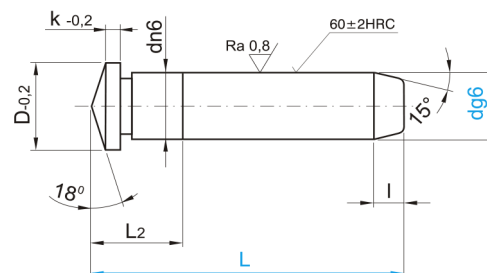

## Šikmý kolík s kónickou hlavou

**Materiál:** 1.7131, 60±2 HRC

**Povrchová úprava:** Cementováno, kaleno

kód	d	L	D	k	l	L2
C1125/10x40	10	40	12	1	4	12
C1125/10x60	10	60	12	1	4	12
C1125/10x80	10	80	12	1	4	12
C1125/10x100	10	100	12	1	4	12
C1125/10x120	10	120	12	1	4	12
C1125/12x60	12	60	16	3,4	7	17
C1125/12x80	12	80	16	3,4	7	17
C1125/12x100	12	100	16	3,4	7	17
C1125/12x120	12	120	16	3,4	7	17
C1125/12x140	12	140	16	3,4	7	17
C1125/12x160	12	160	16	3,4	7	17
C1125/14x60	14	60	18	5,1	7	22
C1125/14x80	14	80	18	5,1	7	22
C1125/14x100	14	100	18	5,1	7	22
C1125/14x120	14	120	18	5,1	7	22
C1125/14x140	14	140	18	5,1	7	22
C1125/14x160	14	160	18	5,1	7	22
C1125/14x180	14	180	18	5,1	7	22
C1125/16x60	16	60	20	4,8	7	22
C1125/16x80	16	80	20	4,8	7	22
C1125/16x100	16	100	20	4,8	7	22
C1125/16x120	16	120	20	4,8	7	22
C1125/16x140	16	140	20	4,8	7	22
C1125/16x160	16	160	20	4,8	7	22
C1125/16x180	16	180	20	4,8	7	22
C1125/16x200	16	200	20	4,8	7	22