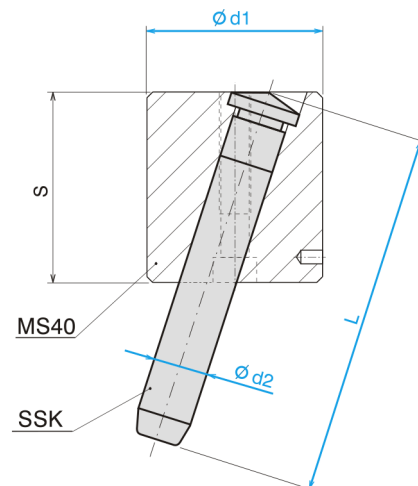

C13001

Sestava šikmého kolíku se základnou

kód	d1	S	d2	L
C13001/32-10x100	32	27	10	100
C13001/32-10x120	32	27	10	120
C13001/32-10x40	32	27	10	40
C13001/32-10x60	32	27	10	60
C13001/32-10x80	32	27	10	80
C13001/36-12x100	36	36	12	100
C13001/36-12x120	36	36	12	120
C13001/36-12x140	36	36	12	140
C13001/36-12x160	36	36	12	160
C13001/36-12x60	36	36	12	60
C13001/36-12x80	36	36	12	80
C13001/36-14x100	36	36	14	100
C13001/36-14x120	36	36	14	120
C13001/36-14x140	36	36	14	140
C13001/36-14x160	36	36	14	160
C13001/36-14x180	36	36	14	180
C13001/36-14x60	36	36	14	60
C13001/36-14x80	36	36	14	80
C13001/42-16x100	42	46	16	100
C13001/42-16x120	42	46	16	120

kód	d1	S	d2	L
C13001/54-24x300	54	66	24	300
C13001/54-24x80	54	66	24	80
C13001/60-30x100	60	66	30	100
C13001/60-30x120	60	66	30	120
C13001/60-30x160	60	66	30	160
C13001/60-30x200	60	66	30	200
C13001/60-30x240	60	66	30	240
C13001/60-30x300	60	66	30	300
C13001/60-30x360	60	66	30	360