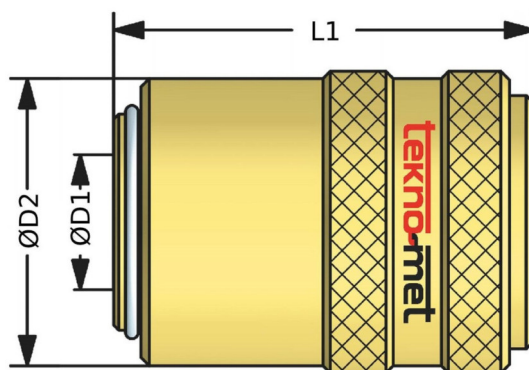

C4030

Rychlospojka slepá

kód	D1	D2	L1
C4030/9	9	17	30
C4030/13	13	22	37
C4030/19	19	31	58