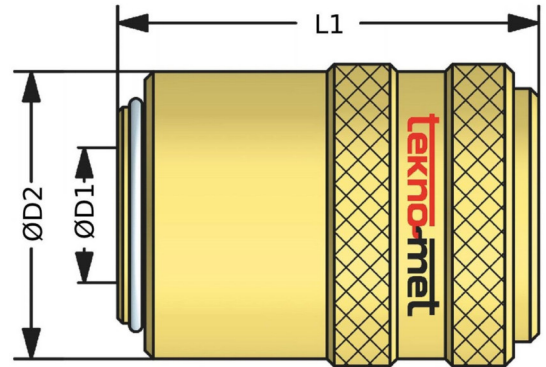

C4030

Rychlospojka slepá

kód	D1	D2	L1
C4030/9	9	17	30
C4030/13	13	22	37
C4030/19	19	31	58