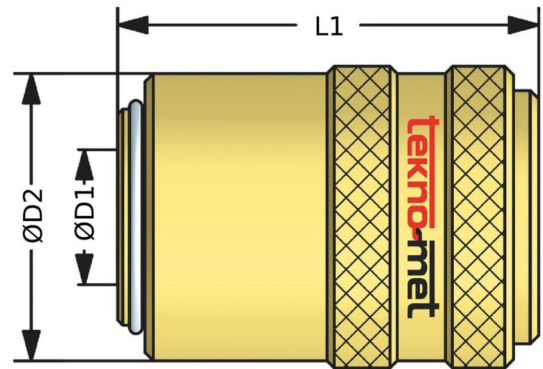

# C4030

## Rychlospojka slepá

kód	D1	D2	L1
C4030/9	9	17	30
C4030/13	13	22	37
C4030/19	19	31	58