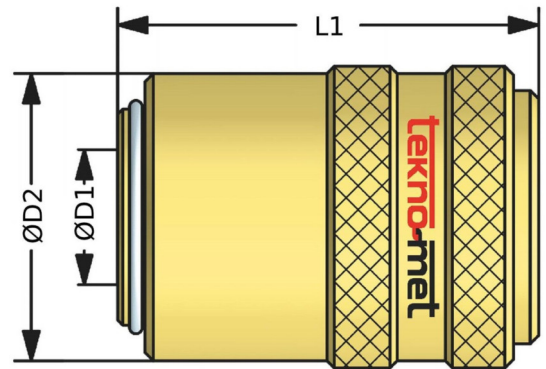

C4030

Rychlospojka slepá

kód	D1	D2	L1
C4030/9	9	17	30
C4030/13	13	22	37
C4030/19	19	31	58