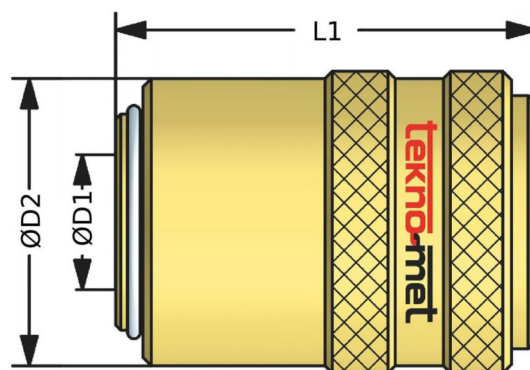

C4030

Rychlospojka slepá

kód	D1	D2	L1
C4030/9	9	17	30
C4030/13	13	22	37
C4030/19	19	31	58