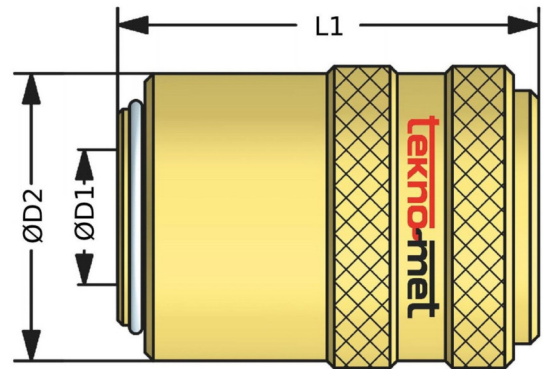

C4030

Rychlospojka slepá

kód	D1	D2	L1
C4030/9	9	17	30
C4030/13	13	22	37
C4030/19	19	31	58