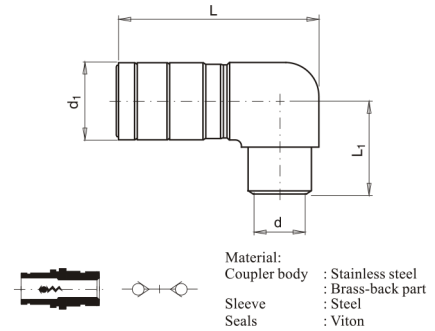

## Rychlospojka s vnitřním závitem, 90°

kód	velikost	d	d1	L	L1	SW	uzavírací ventil
<b>C4324-V/6-G14-90</b>	6	G 1/4"	22	49	12	20	ano
<b>C4324-V/7-G14-90</b>	7	G 1/4"	22	49	12	20	ano
<b>C4324-V/9-G38-90</b>	9	G 3/8"	28	70	18	24	ano