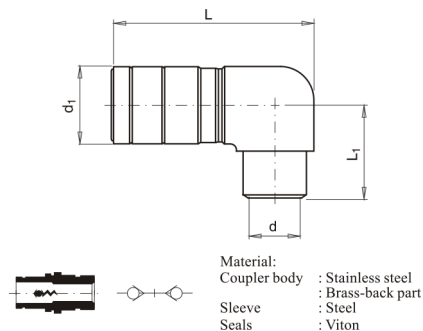

C4324_90

Rychlospojka s vnitřním závitem, 90°

kód	velikost	d	d1	L	L1	SW	uzavírací ventil
C4324-V/6-G14-90	6	G 1/4"	22	49	12	20	ano
C4324-V/7-G14-90	7	G 1/4"	22	49	12	20	ano
C4324-V/9-G38-90	9	G 3/8"	28	70	18	24	ano