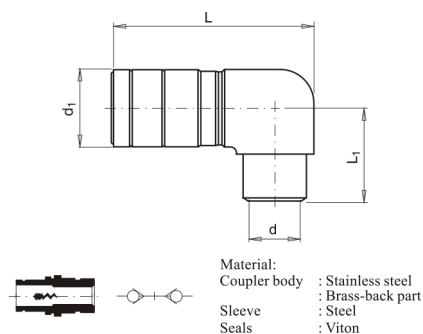

C4324_90

Rychlospojka s vnitřním závitem, 90°

kód	velikost	d	d1	L	L1	SW	uzavírací ventil
C4324-V/6-G14-90	6	G 1/4"	22	49	12	20	ano
C4324-V/7-G14-90	7	G 1/4"	22	49	12	20	ano
C4324-V/9-G38-90	9	G 3/8"	28	70	18	24	ano