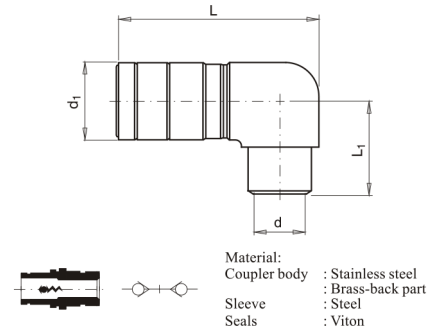

C4324_90

Rychlospojka s vnitřním závitem, 90°

kód	velikost	d	d1	L	L1	SW	uzavírací ventil
C4324-V/6-G14-90	6	G 1/4"	22	49	12	20	ano
C4324-V/7-G14-90	7	G 1/4"	22	49	12	20	ano
C4324-V/9-G38-90	9	G 3/8"	28	70	18	24	ano